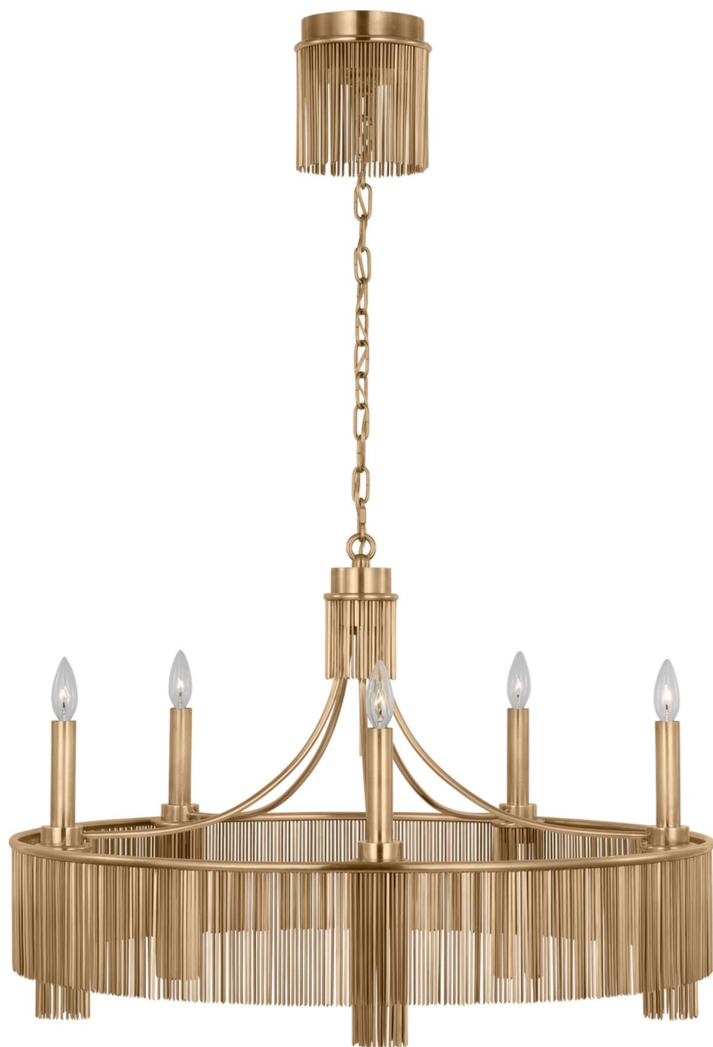

Спецификация Артикул: FW5200AB

Люстра

Sutton 34"

дизайнер: Fisher Weisman

Высота: 58.4 см

Ширина: 86.4 см

Навес: 15.24 Round

Цоколь: 5 - E12 Candelabra

Мощность: 5 - 6.5 LED B11

Длина цепи: 182.9 см

Вес: 20.41 кг

Отделка: Полированная под старину латунь

VISUAL COMFORT & Co.

spb LIGHTING

Санкт-Петербург, Академика Павлова д. 6 к. 1,

ежедневно 10:00 - 20:00