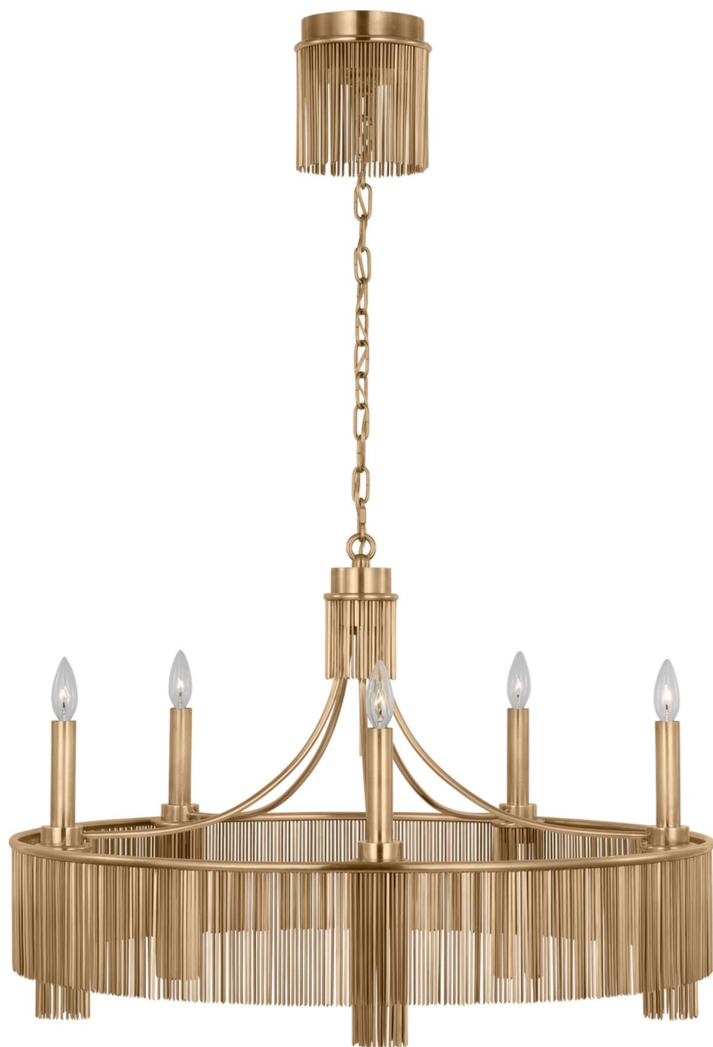

Спецификация    Артикул: FW5200AB

Люстра

Sutton 34"

дизайнер: Fisher Weisman

Высота: 58.4 см

Ширина: 86.4 см

Навес: 15.24 Round

Цоколь: 5 - E12 Candelabra

Мощность: 5 - 6.5 LED B11

Длина цепи: 182.9 см

Вес: 20.41 кг

Отделка: Полированная под старину латунь

VISUAL COMFORT & Co.

spb LIGHTING

Санкт-Петербург, Академика Павлова д. 6 к. 1,

ежедневно 10:00 - 20:00