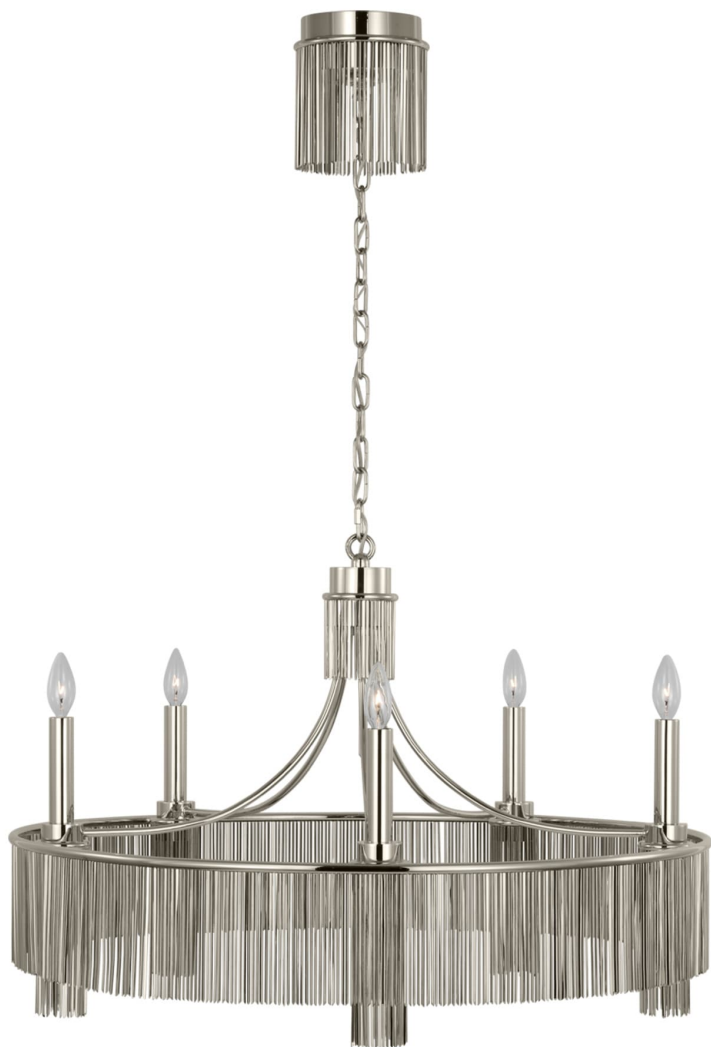

Спецификация    Артикул: FW5200PN

Люстра

Sutton 34"

дизайнер: Fisher Weisman

Высота: 58.4 см

Ширина: 86.4 см

Навес: 15.24 Round

Цоколь: 5 - E12 Candelabra

Мощность: 5 - 6.5 LED B11

Длина цепи: 182.9 см

Вес: 20.41 кг

Отделка: Полированный никель

VISUAL COMFORT & Co.

spb LIGHTING

Санкт-Петербург, Академика Павлова д. 6 к. 1,

ежедневно 10:00 - 20:00