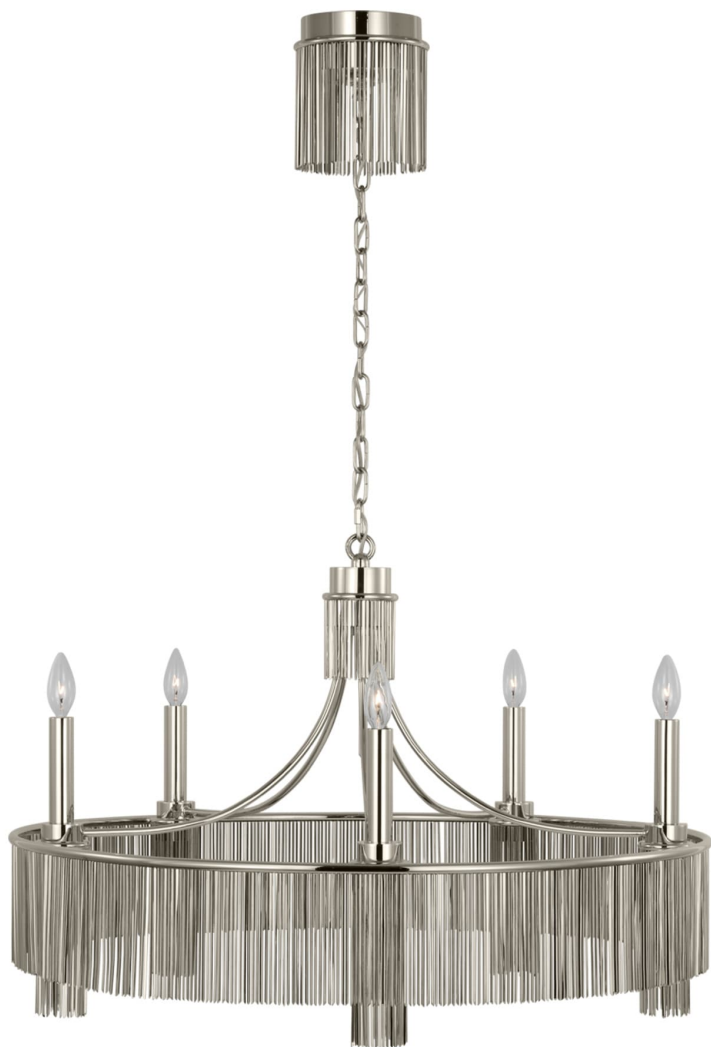

Спецификация Артикул: FW5200PN

Люстра

Sutton 34"

дизайнер: Fisher Weisman

Высота: 58.4 см

Ширина: 86.4 см

Навес: 15.24 Round

Цоколь: 5 - E12 Candelabra

Мощность: 5 - 6.5 LED B11

Длина цепи: 182.9 см

Вес: 20.41 кг

Отделка: Полированный никель

VISUAL COMFORT & Co.

spb LIGHTING

Санкт-Петербург, Академика Павлова д. 6 к. 1,

ежедневно 10:00 - 20:00