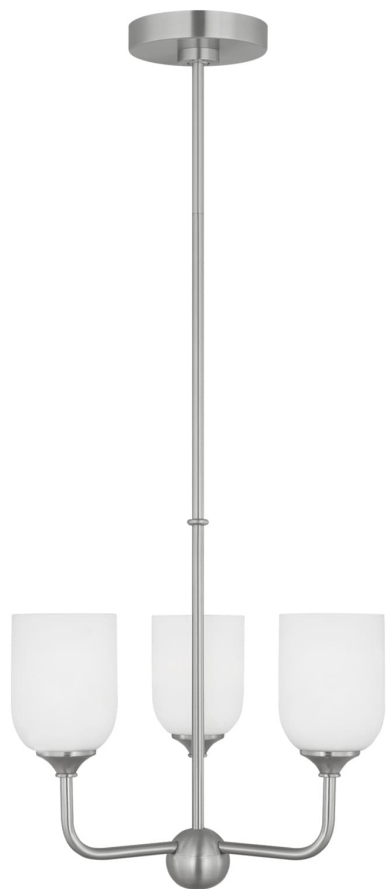

Спецификация Артикул: GLC1073BS

Люстра

Emile Small

дизайнер: Visual Comfort

Ширина: 40.6 см

Общая высота: 152.4 см

Высота: 43.2 см

Навес: D

Цоколь: 3 - Medium - A19

Рейтинг: Damp Rated

Абажур: Glass Etched / White Inside

Отделка: Матовая сталь

VISUAL COMFORT & CO.

spb LIGHTING

Санкт-Петербург, Академика Павлова д. 6 к. 1,

ежедневно 10:00 – 20:00