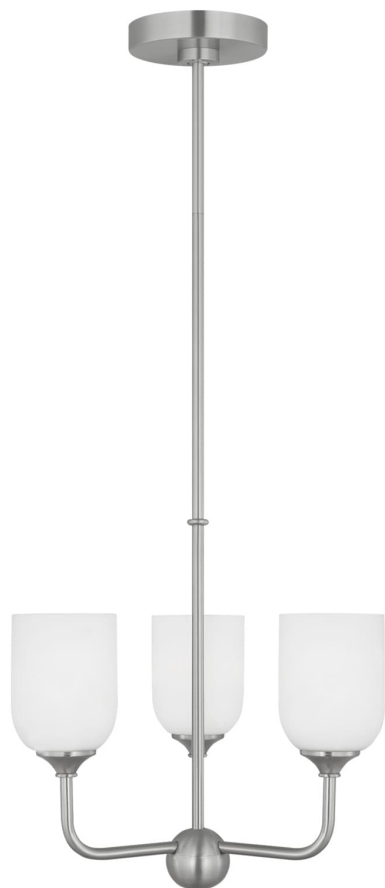

Спецификация Артикул: GLC1073BS

Люстра

Emile Small

дизайнер: Visual Comfort

Ширина: 40.6 см

Общая высота: 152.4 см

Высота: 43.2 см

Навес: D

Цоколь: 3 - Medium - A19

Рейтинг: Damp Rated

Абажур: Glass Etched / White Inside

Отделка: Матовая сталь

VISUAL COMFORT & CO.

spb LIGHTING

Санкт-Петербург, Академика Павлова д. 6 к. 1,

ежедневно 10:00 – 20:00