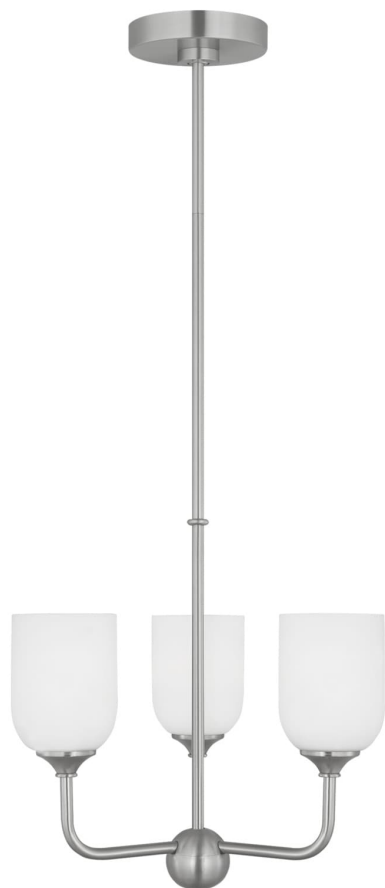

Спецификация    Артикул: GLC1073BS

Люстра

## Emile Small

дизайнер: Visual Comfort

Ширина: 40.6 см

Общая высота: 152.4 см

Высота: 43.2 см

Навес: D

Цоколь: 3 - Medium - A19

Рейтинг: Damp Rated

Абажур: Glass Etched / White Inside

Отделка: Матовая сталь

VISUAL COMFORT & Co.

spb LIGHTING

Санкт-Петербург, Академика Павлова д. 6 к. 1,

ежедневно 10:00 – 20:00

[sales@spblighting.ru](mailto:sales@spblighting.ru)