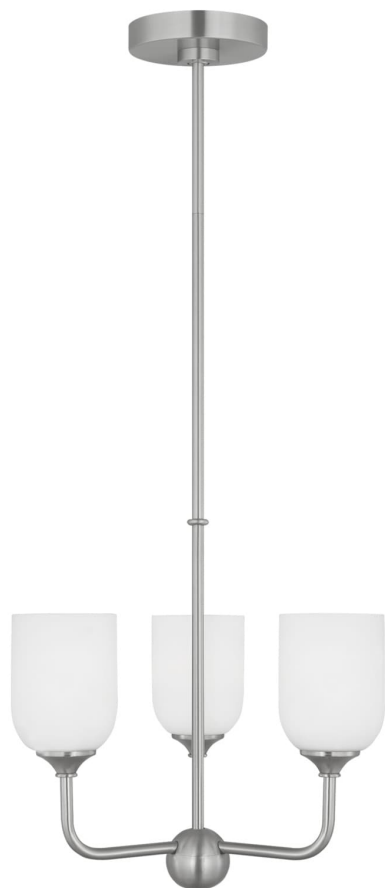

Спецификация Артикул: GLC1073BS

Люстра

Emile Small

дизайнер: Visual Comfort

Ширина: 40.6 см

Общая высота: 152.4 см

Высота: 43.2 см

Навес: D

Цоколь: 3 - Medium - A19

Рейтинг: Damp Rated

Абажур: Glass Etched / White Inside

Отделка: Матовая сталь

VISUAL COMFORT & Co.

spb LIGHTING

Санкт-Петербург, Академика Павлова д. 6 к. 1,

ежедневно 10:00 – 20:00