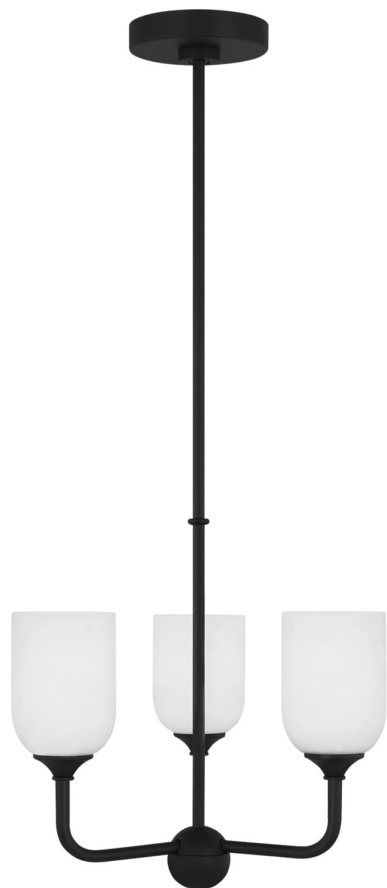

Спецификация Артикул: GLC1073MBK

Люстра

Emile Small

дизайнер: Visual Comfort

Ширина: 40.6 см

Общая высота: 152.4 см

Высота: 43.2 см

Навес: D

Цоколь: 3 - Medium - A19

Рейтинг: Damp Rated

Абажур: Glass Etched / White Inside

Отделка: Черная полночь

VISUAL COMFORT & Co.

spb LIGHTING

Санкт-Петербург, Академика Павлова д. 6 к. 1,

ежедневно 10:00 – 20:00