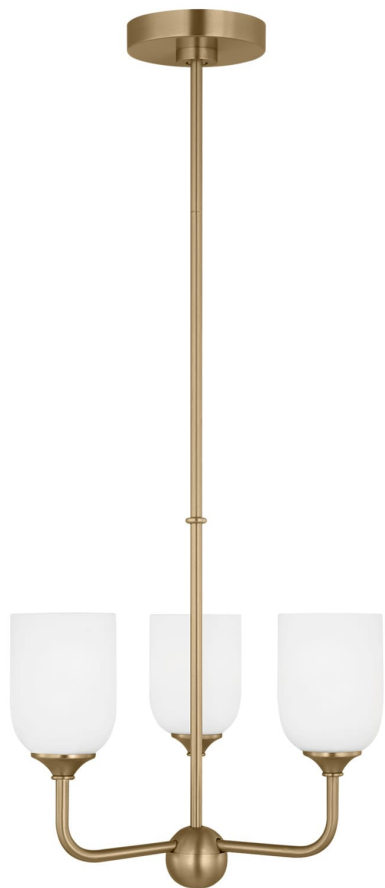

Спецификация    Артикул: GLC1073SB

Люстра

## Emile Small

дизайнер: Visual Comfort

Ширина: 40.6 см

Общая высота: 152.4 см

Высота: 43.2 см

Навес: D

Цоколь: 3 - Medium - A19

Рейтинг: Damp Rated

Абажур: Glass Etched / White Inside

Отделка: Атласная бронза

VISUAL COMFORT & Co.

spb LIGHTING

Санкт-Петербург, Академика Павлова д. 6 к. 1,

ежедневно 10:00 – 20:00

[sales@spblighting.ru](mailto:sales@spblighting.ru)