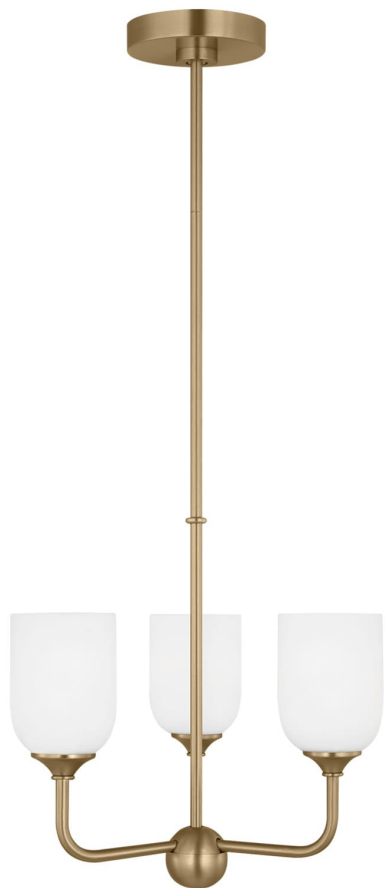

Спецификация Артикул: GLC1073SB

Люстра

Emile Small

дизайнер: Visual Comfort

Ширина: 40.6 см

Общая высота: 152.4 см

Высота: 43.2 см

Навес: D

Цоколь: 3 - Medium - A19

Рейтинг: Damp Rated

Абажур: Glass Etched / White Inside

Отделка: Атласная бронза

VISUAL COMFORT & CO.

spb LIGHTING

Санкт-Петербург, Академика Павлова д. 6 к. 1,

ежедневно 10:00 – 20:00