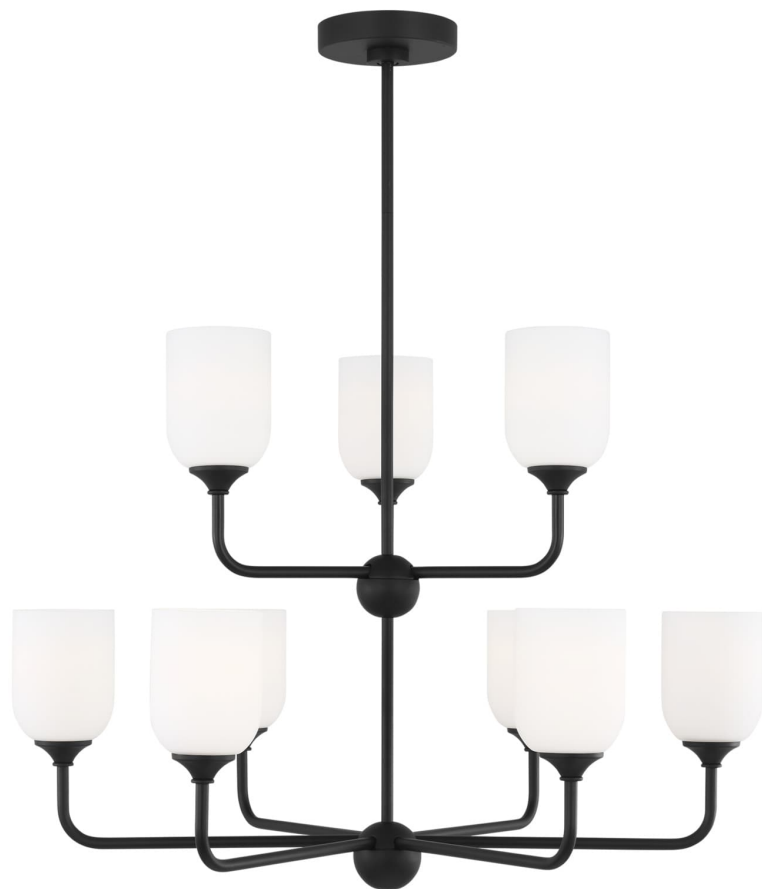

Спецификация Артикул: GLC1109MBK

Люстра

Emile Extra Large

дизайнер: Visual Comfort

Ширина: 76.2 см

Общая высота: 180.3 см

Высота: 71.1 см

Навес: D

Цоколь: 9 - Medium - A19

Рейтинг: Damp Rated

Абажур: Glass Etched / White Inside

Отделка: Черная полночь

VISUAL COMFORT & Co.

spb LIGHTING

Санкт-Петербург, Академика Павлова д. 6 к. 1,

ежедневно 10:00 – 20:00