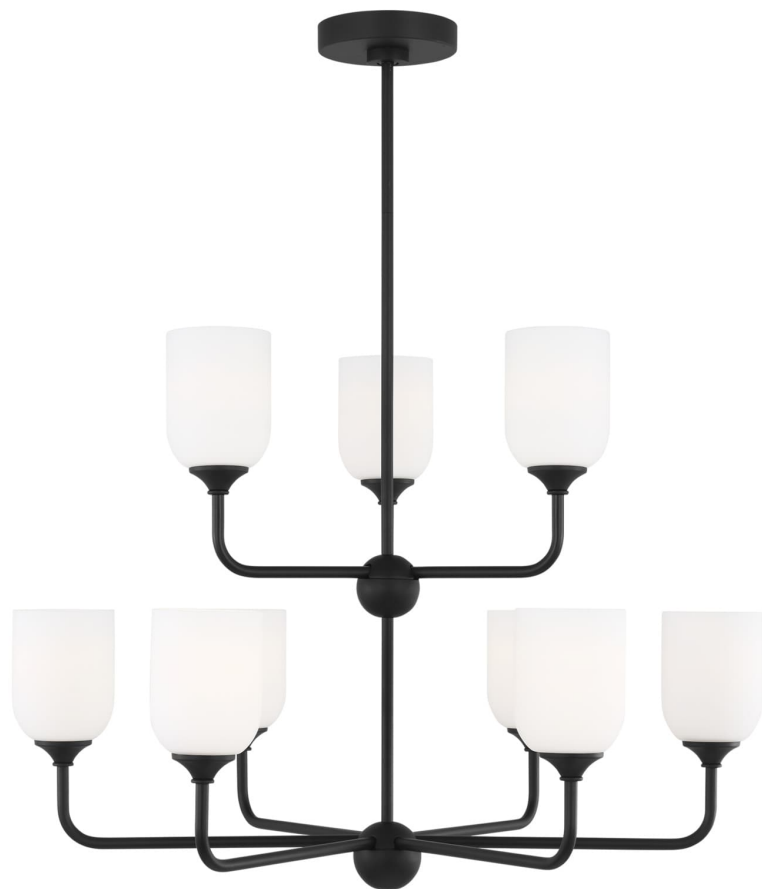

Спецификация Артикул: GLC1109MBK

VISUAL COMFORT & Co.

ГАЛЕРЕЯ СВЕТА SPB LIGHTING

Люстра

Emile Extra Large

дизайнер: Visual Comfort

Ширина: 76.2 см

Общая высота: 180.3 см

Высота: 71.1 см

Навес: D

Цоколь: 9 - Medium - A19

Рейтинг: Damp Rated

Абажур: Glass Etched / White Inside

Отделка: Черная полночь

Санкт-Петербург, Академика Павлова д. 6 к. 1

ежедневно 10:00 - 20:00