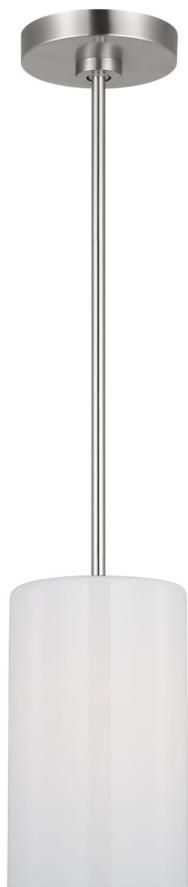

Спецификация    Артикул: GLP1001BS

Подвесной светильник

## Rhett Mini Pendant

дизайнер: Sea Gull Collection

Ширина: 15.2 см

Общая высота: 134.6 см

Высота: 25.4 см

Навес: D

Цоколь: 1 - Medium - A19

Рейтинг: Damp Rated

Абажур: Glass Clear outside / painted white  
inside

Отделка: Матовая сталь

VISUAL COMFORT & Co.

spb LIGHTING

Санкт-Петербург, Академика Павлова д. 6 к. 1,

ежедневно 10:00 – 20:00

[sales@spblighting.ru](mailto:sales@spblighting.ru)