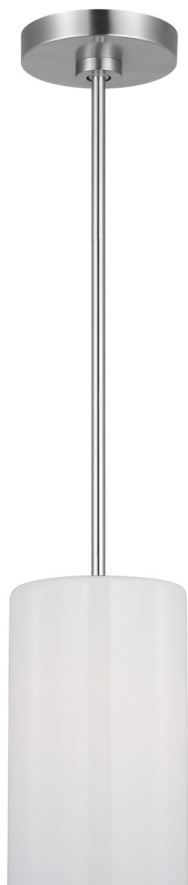

Спецификация    Артикул: GLP1001BS

Подвесной светильник

## Rhett Mini Pendant

дизайнер: Sea Gull Collection

Ширина: 15.2 см

Общая высота: 134.6 см

Высота: 25.4 см

Навес: D

Цоколь: 1 - Medium - A19

Рейтинг: Damp Rated

Абажур: Glass Clear outside / painted white  
inside

Отделка: Матовая сталь

VISUAL COMFORT & Co.

spb LIGHTING

Санкт-Петербург, Академика Павлова д. 6 к. 1,

ежедневно 10:00 – 20:00

sales@spblighting.ru

+7 812 4678 588