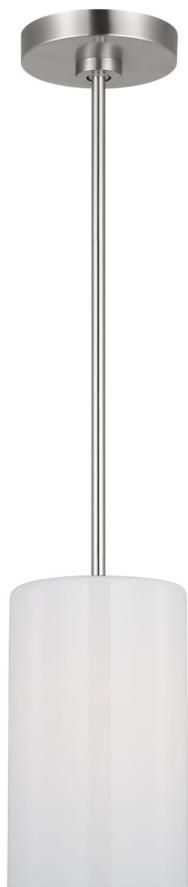

Спецификация    Артикул: GLP1001BS

Подвесной светильник

## Rhett Mini Pendant

дизайнер: Sea Gull Collection

Ширина: 15.2 см

Общая высота: 134.6 см

Высота: 25.4 см

Навес: D

Цоколь: 1 - Medium - A19

Рейтинг: Damp Rated

Абажур: Glass Clear outside / painted white  
inside

Отделка: Матовая сталь

VISUAL COMFORT & CO.

spb LIGHTING

Санкт-Петербург, Академика Павлова д. 6 к. 1,

ежедневно 10:00 – 20:00

[sales@spblighting.ru](mailto:sales@spblighting.ru)