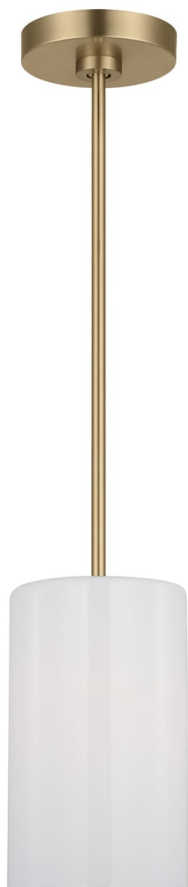

Спецификация Артикул: GLP1001SB

Подвесной светильник

Rhett Mini Pendant

дизайнер: Sea Gull Collection

Ширина: 15.2 см

Общая высота: 134.6 см

Высота: 25.4 см

Навес: D

Цоколь: 1 - Medium - A19

Рейтинг: Damp Rated

Абажур: Glass Clear outside / painted white
inside

Отделка: Атласная бронза

VISUAL COMFORT & Co.

spb LIGHTING

Санкт-Петербург, Академика Павлова д. 6 к. 1,

ежедневно 10:00 – 20:00