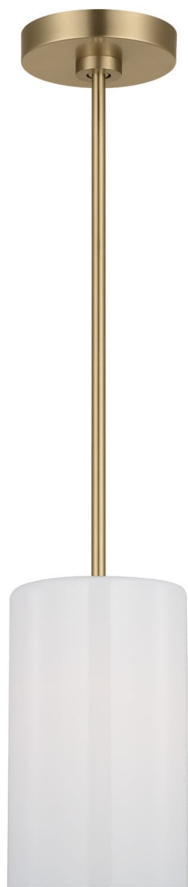

Спецификация Артикул: GLP1001SB

Подвесной светильник
Rhett Mini Pendant

дизайнер: Sea Gull Collection

Ширина: 15.2 см

Общая высота: 134.6 см

Высота: 25.4 см

Навес: D

Цоколь: 1 - Medium - A19

Рейтинг: Damp Rated

Абажур: Glass Clear outside / painted white
inside

Отделка: Атласная бронза

VISUAL COMFORT & Co.

spb LIGHTING

Санкт-Петербург, Академика Павлова д. 6 к. 1,
ежедневно 10:00 – 20:00
sales@spblighting.ru +7 812 4678 588