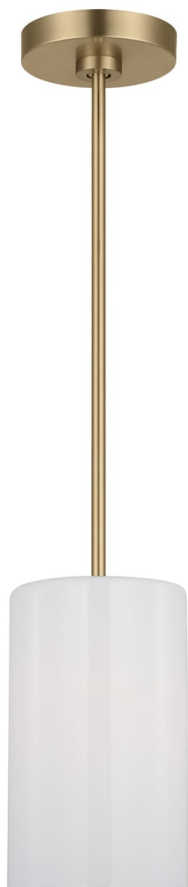

Спецификация    Артикул: GLP1001SB

Подвесной светильник  
**Rhett Mini Pendant**

дизайнер: Sea Gull Collection

Ширина: 15.2 см

Общая высота: 134.6 см

Высота: 25.4 см

Навес: D

Цоколь: 1 - Medium - A19

Рейтинг: Damp Rated

Абажур: Glass Clear outside / painted white  
inside

Отделка: Атласная бронза

VISUAL COMFORT & Co.

spb LIGHTING

Санкт-Петербург, Академика Павлова д. 6 к. 1,  
ежедневно 10:00 – 20:00  
sales@spblighting.ru    +7 812 4678 588