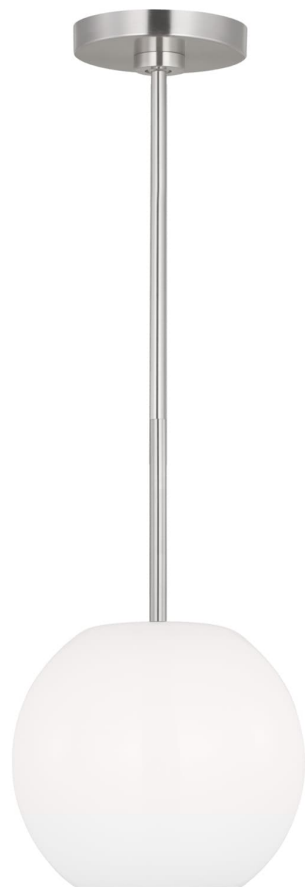

Спецификация Артикул: GLP1011BS

Подвесной светильник
Rory Mini Pendant

дизайнер: Sea Gull Collection

Ширина: 20.3 см

Общая высота: 127 см

Высота: 17.8 см

Навес: D

Цоколь: 1 - Medium - A19

Рейтинг: Damp Rated

Абажур: Glass Clear outside / painted white
inside

Отделка: Матовая сталь

VISUAL COMFORT & CO.

spb LIGHTING

Санкт-Петербург, Академика Павлова д. 6 к. 1,
ежедневно 10:00 – 20:00
sales@spblighting.ru +7 812 4678 588