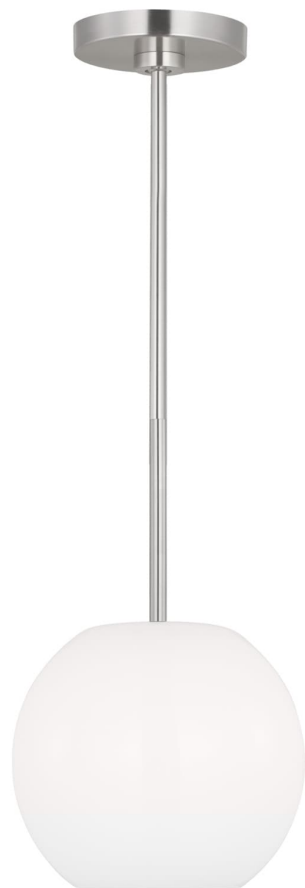

Спецификация Артикул: GLP1011BS

Подвесной светильник
Rory Mini Pendant

дизайнер: Sea Gull Collection

Ширина: 20.3 см

Общая высота: 127 см

Высота: 17.8 см

Навес: D

Цоколь: 1 - Medium - A19

Рейтинг: Damp Rated

Абажур: Glass Clear outside / painted white
inside

Отделка: Матовая сталь

VISUAL COMFORT & Co.

spb LIGHTING

Санкт-Петербург, Академика Павлова д. 6 к. 1,
ежедневно 10:00 – 20:00
sales@spblighting.ru +7 812 4678 588