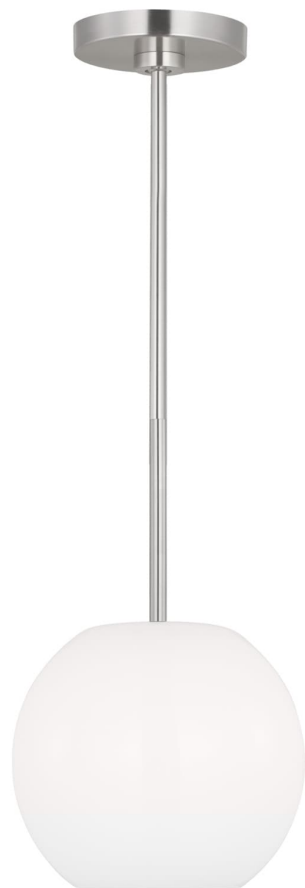

Спецификация    Артикул: GLP1011BS

Подвесной светильник  
**Rory Mini Pendant**

дизайнер: Sea Gull Collection

Ширина: 20.3 см

Общая высота: 127 см

Высота: 17.8 см

Навес: D

Цоколь: 1 - Medium - A19

Рейтинг: Damp Rated

Абажур: Glass Clear outside / painted white  
inside

Отделка: Матовая сталь

VISUAL COMFORT & Co.

spb LIGHTING

Санкт-Петербург, Академика Павлова д. 6 к. 1,  
ежедневно 10:00 – 20:00  
sales@spblighting.ru    +7 812 4678 588