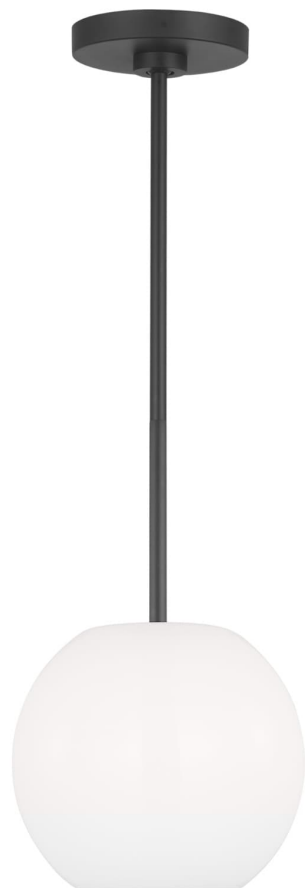

Спецификация Артикул: GLP1011MBK

Подвесной светильник
Rory Mini Pendant

дизайнер: Sea Gull Collection

Ширина: 20.3 см

Общая высота: 127 см

Высота: 17.8 см

Навес: D

Цоколь: 1 - Medium - A19

Рейтинг: Damp Rated

Абажур: Glass Clear outside / painted white
inside

Отделка: Черная полночь

VISUAL COMFORT & Co.

spb LIGHTING

Санкт-Петербург, Академика Павлова д. 6 к. 1,
ежедневно 10:00 – 20:00
sales@spblighting.ru +7 812 4678 588