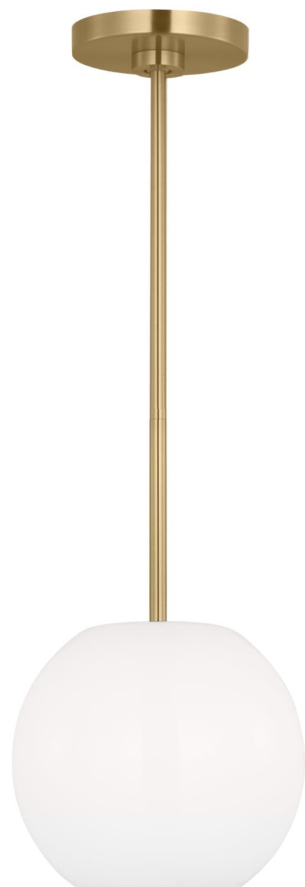

Спецификация Артикул: GLP1011SB

Подвесной светильник
Rory Mini Pendant

дизайнер: Sea Gull Collection

Ширина: 20.3 см

Общая высота: 127 см

Высота: 17.8 см

Навес: D

Цоколь: 1 - Medium - A19

Рейтинг: Damp Rated

Абажур: Glass Clear outside / painted white
inside

Отделка: Атласная бронза

VISUAL COMFORT & Co.

spb LIGHTING

Санкт-Петербург, Академика Павлова д. 6 к. 1,
ежедневно 10:00 – 20:00
sales@spblighting.ru +7 812 4678 588