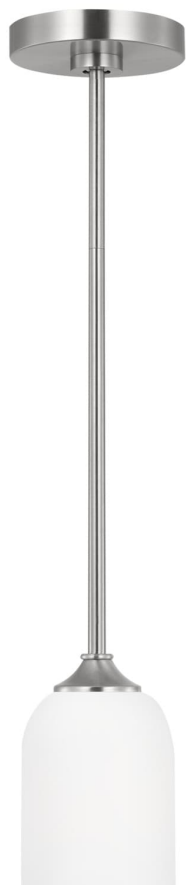

Спецификация Артикул: GLP1021BS

Подвесной светильник
Emile Mini Pendant

дизайнер: Visual Comfort

Ширина: 10.2 см

Общая высота: 124.5 см

Высота: 15.2 см

Навес: D

Цоколь: 1 - Medium - A19

Рейтинг: Damp Rated

Абажур: Glass Etched / White Inside

Отделка: Матовая сталь

VISUAL COMFORT & Co.

spb LIGHTING

Санкт-Петербург, Академика Павлова д. 6 к. 1,
ежедневно 10:00 – 20:00
sales@spblighting.ru +7 812 4678 588