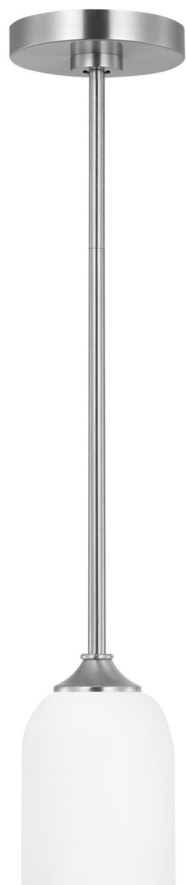

Спецификация    Артикул: GLP1021BS

Подвесной светильник  
**Emile Mini Pendant**

дизайнер: Visual Comfort

Ширина: 10.2 см

Общая высота: 124.5 см

Высота: 15.2 см

Навес: D

Цоколь: 1 - Medium - A19

Рейтинг: Damp Rated

Абажур: Glass Etched / White Inside

Отделка: Матовая сталь

VISUAL COMFORT & Co.

spb LIGHTING

Санкт-Петербург, Академика Павлова д. 6 к. 1,  
ежедневно 10:00 – 20:00  
sales@spblighting.ru    +7 812 4678 588