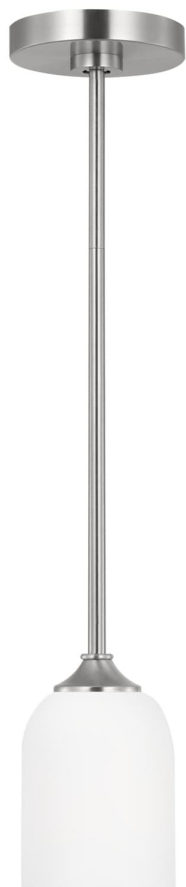

Спецификация    Артикул: GLP1021BS

Подвесной светильник  
**Emile Mini Pendant**

дизайнер: Visual Comfort

Ширина: 10.2 см

Общая высота: 124.5 см

Высота: 15.2 см

Навес: D

Цоколь: 1 - Medium - A19

Рейтинг: Damp Rated

Абажур: Glass Etched / White Inside

Отделка: Матовая сталь

VISUAL COMFORT & Co.

spb LIGHTING

Санкт-Петербург, Академика Павлова д. 6 к. 1,  
ежедневно 10:00 – 20:00  
sales@spblighting.ru    +7 812 4678 588