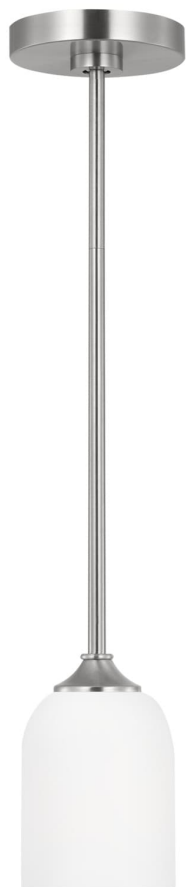

Спецификация Артикул: GLP1021BS

Подвесной светильник
Emile Mini Pendant

дизайнер: Visual Comfort

Ширина: 10.2 см

Общая высота: 124.5 см

Высота: 15.2 см

Навес: D

Цоколь: 1 - Medium - A19

Рейтинг: Damp Rated

Абажур: Glass Etched / White Inside

Отделка: Матовая сталь

VISUAL COMFORT & Co.

spb LIGHTING

Санкт-Петербург, Академика Павлова д. 6 к. 1,
ежедневно 10:00 – 20:00
sales@spblighting.ru +7 812 4678 588