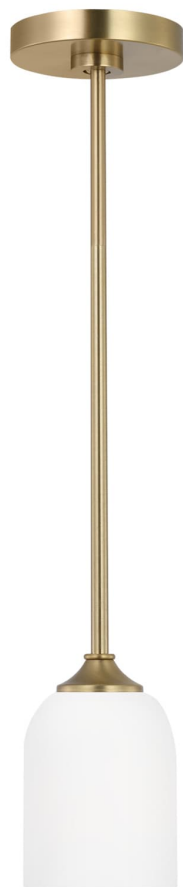

Спецификация    Артикул: GLP1021SB

Подвесной светильник  
**Emile Mini Pendant**

дизайнер: Visual Comfort

Ширина: 10.2 см

Общая высота: 124.5 см

Высота: 15.2 см

Навес: D

Цоколь: 1 - Medium - A19

Рейтинг: Damp Rated

Абажур: Glass Etched / White Inside

Отделка: Атласная бронза

VISUAL COMFORT & Co.

spb LIGHTING

Санкт-Петербург, Академика Павлова д. 6 к. 1,  
ежедневно 10:00 – 20:00  
sales@spblighting.ru    +7 812 4678 588