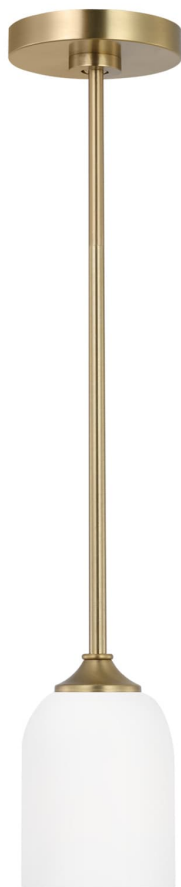

Спецификация Артикул: GLP1021SB

Подвесной светильник
Emile Mini Pendant

дизайнер: Visual Comfort

Ширина: 10.2 см

Общая высота: 124.5 см

Высота: 15.2 см

Навес: D

Цоколь: 1 - Medium - A19

Рейтинг: Damp Rated

Абажур: Glass Etched / White Inside

Отделка: Атласная бронза

VISUAL COMFORT & CO.

spb LIGHTING

Санкт-Петербург, Академика Павлова д. 6 к. 1,
ежедневно 10:00 – 20:00
sales@spblighting.ru +7 812 4678 588