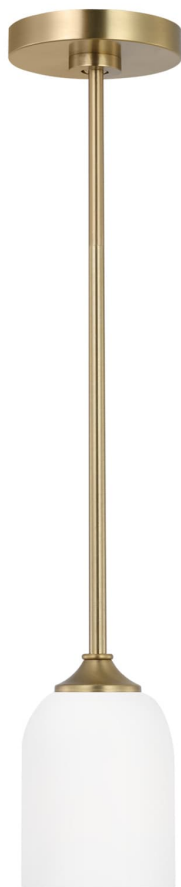

Спецификация Артикул: GLP1021SB

Подвесной светильник
Emile Mini Pendant

дизайнер: Visual Comfort

Ширина: 10.2 см

Общая высота: 124.5 см

Высота: 15.2 см

Навес: D

Цоколь: 1 - Medium - A19

Рейтинг: Damp Rated

Абажур: Glass Etched / White Inside

Отделка: Атласная бронза

VISUAL COMFORT & Co.

spb LIGHTING

Санкт-Петербург, Академика Павлова д. 6 к. 1,
ежедневно 10:00 – 20:00
sales@spblighting.ru +7 812 4678 588