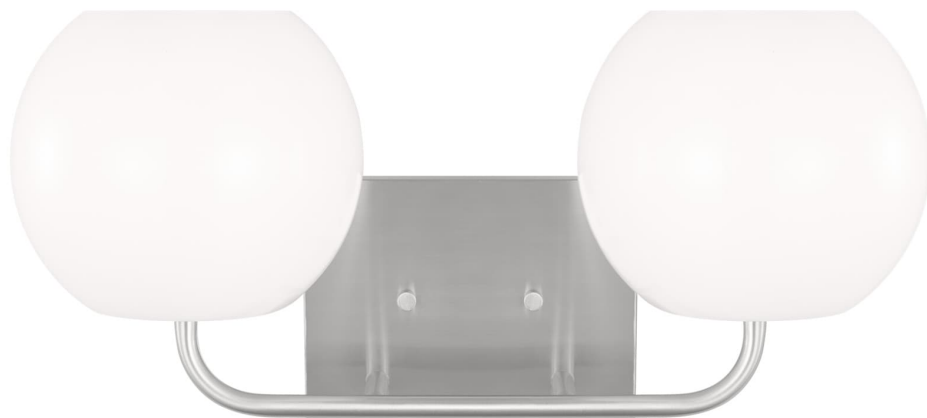

Спецификация Артикул: GLV1012BS

Бра для ванной

Rory Medium Vanity

дизайнер: Sea Gull Collection

Ширина: 45.7 см

Высота: 20.3 см

Задняя панель: DP

Цоколь: 2 - Medium - A19

Рейтинг: Damp Rated

Абажур: Glass Opal

Отделка: Матовая сталь

VISUAL COMFORT & Co.

spb LIGHTING

Санкт-Петербург, Академика Павлова д. 6 к. 1,

ежедневно 10:00 - 20:00

sales@spblighting.ru