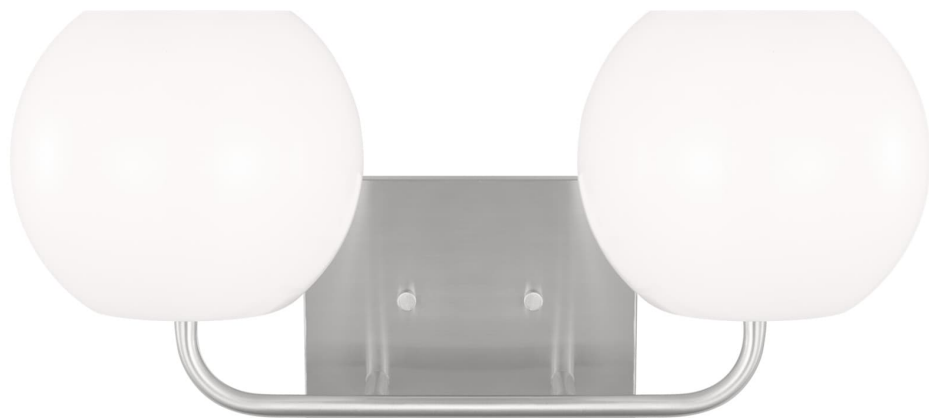

Спецификация    Артикул: GLV1012BS

Бра для ванной

## Rory Medium Vanity

дизайнер: Sea Gull Collection

Ширина: 45.7 см

Высота: 20.3 см

Задняя панель: DP

Цоколь: 2 - Medium - A19

Рейтинг: Damp Rated

Абажур: Glass Opal