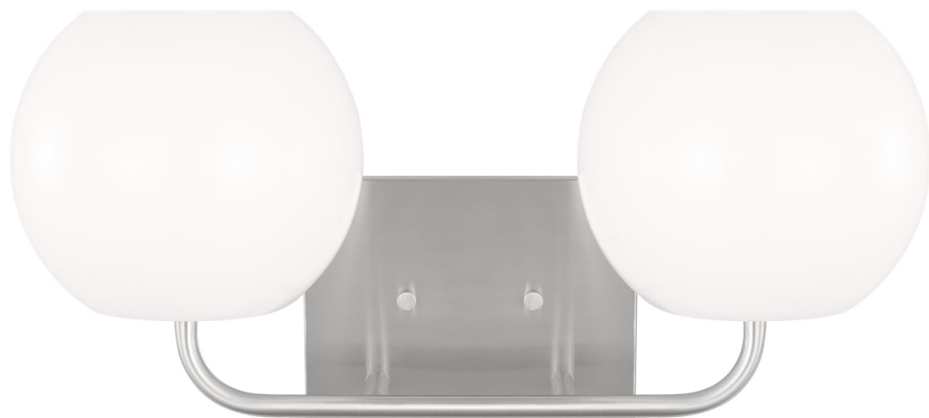

Спецификация Артикул: GLV1012BS

Бра для ванной

Rory Medium Vanity

дизайнер: Sea Gull Collection

Ширина: 45.7 см

Высота: 20.3 см

Задняя панель: DP

Цоколь: 2 - Medium - A19

Рейтинг: Damp Rated

Абажур: Glass Opal

Отделка: Матовая сталь

VISUAL COMFORT & Co.

spb LIGHTING

Санкт-Петербург, Академика Павлова д. 6 к. 1,

ежедневно 10:00 - 20:00

sales@spblighting.ru