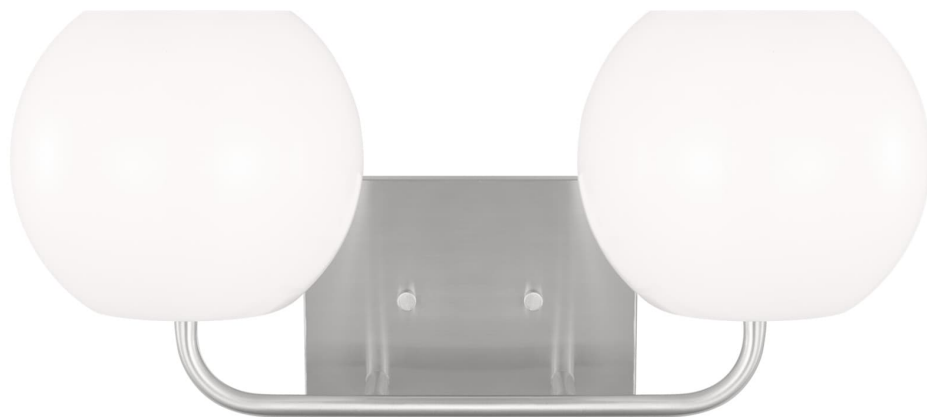

Спецификация    Артикул: GLV1012BS

Бра для ванной

## Rory Medium Vanity

дизайнер: Sea Gull Collection

Ширина: 45.7 см

Высота: 20.3 см

Задняя панель: DP

Цоколь: 2 - Medium - A19

Рейтинг: Damp Rated

Абажур: Glass Opal