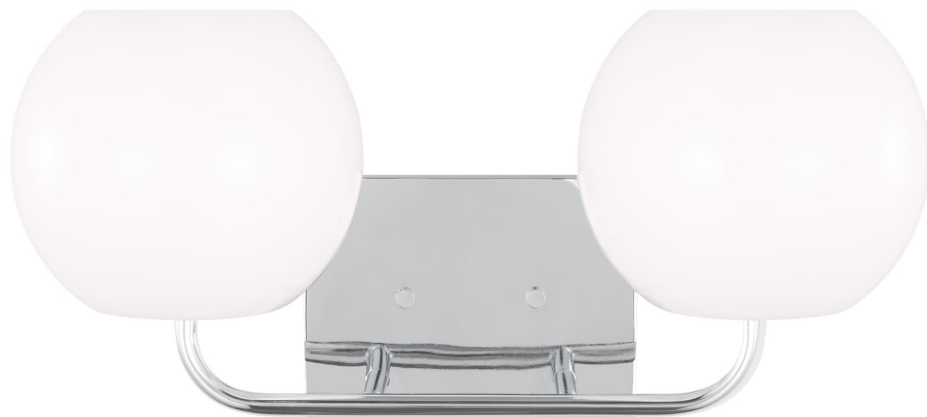

Спецификация Артикул: GLV1012CH

Бра для ванной

Rory Medium Vanity

дизайнер: Sea Gull Collection

Ширина: 45.7 см

Высота: 20.3 см

Задняя панель: DP

Цоколь: 2 - Medium - A19

Рейтинг: Damp Rated

Абажур: Glass Opal

Отделка: Хром

VISUAL COMFORT & CO.

spb LIGHTING

Санкт-Петербург, Академика Павлова д. 6 к. 1,

ежедневно 10:00 - 20:00

sales@spblighting.ru