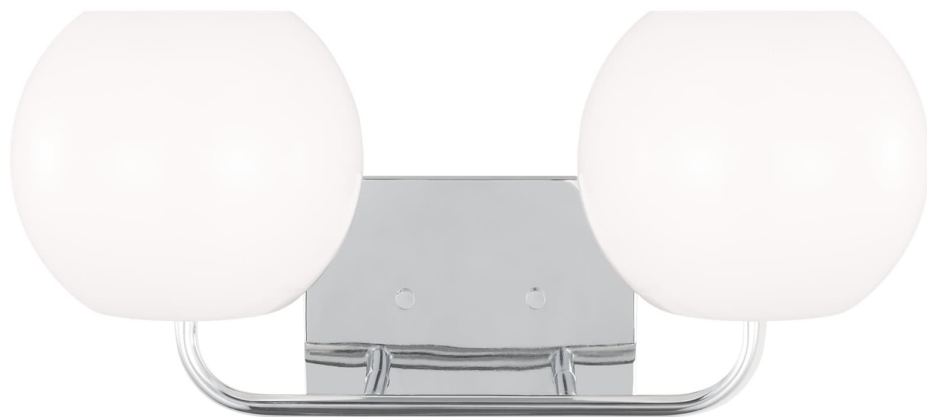

Спецификация    Артикул: GLV1012CH

Бра для ванной

## Rory Medium Vanity

дизайнер: Sea Gull Collection

Ширина: 45.7 см

Высота: 20.3 см

Задняя панель: DP

Цоколь: 2 - Medium - A19

Рейтинг: Damp Rated

Абажур: Glass Opal