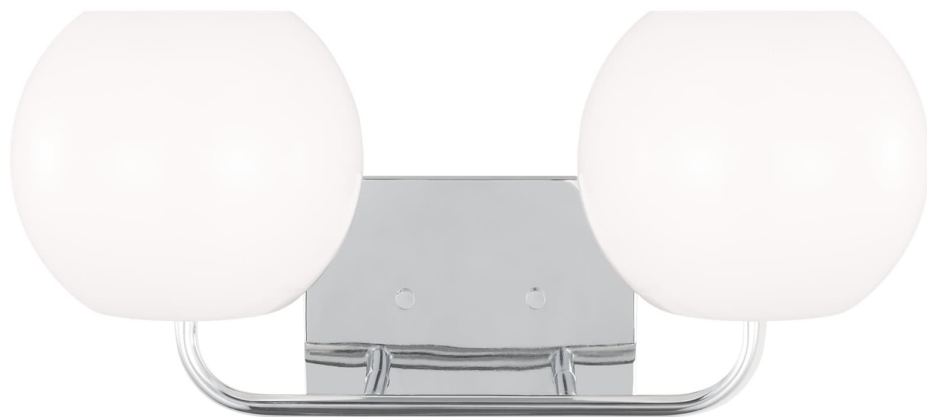

Спецификация Артикул: GLV1012CH

Бра для ванной

Rory Medium Vanity

дизайнер: Sea Gull Collection

Ширина: 45.7 см

Высота: 20.3 см

Задняя панель: DP

Цоколь: 2 - Medium - A19

Рейтинг: Damp Rated

Абажур: Glass Opal

Отделка: Хром

VISUAL COMFORT & Co.

spb LIGHTING

Санкт-Петербург, Академика Павлова д. 6 к. 1,

ежедневно 10:00 – 20:00

sales@spblighting.ru