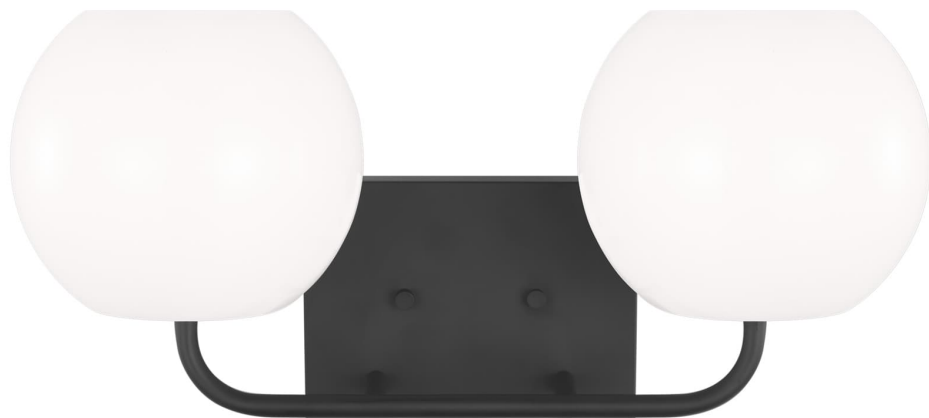

Спецификация    Артикул: GLV1012MBK

Бра для ванной

## Rory Medium Vanity

дизайнер: Sea Gull Collection

Ширина: 45.7 см

Высота: 20.3 см

Задняя панель: DP

Цоколь: 2 - Medium - A19

Рейтинг: Damp Rated

Абажур: Glass Opal