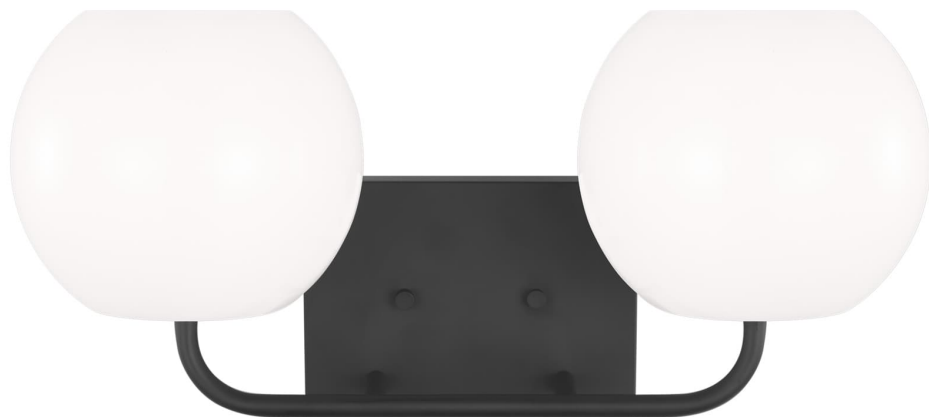

Спецификация Артикул: GLV1012MBK

Бра для ванной

Rory Medium Vanity

дизайнер: Sea Gull Collection

Ширина: 45.7 см

Высота: 20.3 см

Задняя панель: DP

Цоколь: 2 - Medium - A19

Рейтинг: Damp Rated

Абажур: Glass Opal

Отделка: Черная полночь

VISUAL COMFORT & Co.

spb LIGHTING

Санкт-Петербург, Академика Павлова д. 6 к. 1,

ежедневно 10:00 - 20:00

sales@spblighting.ru