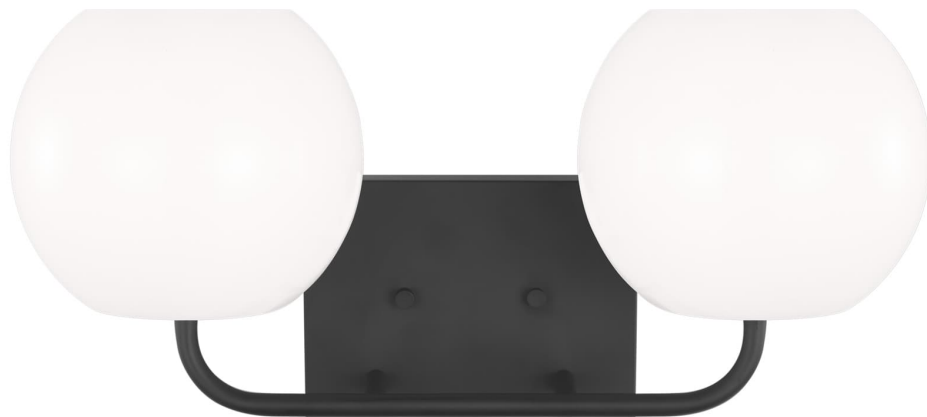

Спецификация Артикул: GLV1012MBK

Бра для ванной

Rory Medium Vanity

дизайнер: Sea Gull Collection

Ширина: 45.7 см

Высота: 20.3 см

Задняя панель: DP

Цоколь: 2 - Medium - A19

Рейтинг: Damp Rated

Абажур: Glass Opal

Отделка: Черная полночь

VISUAL COMFORT & Co.

spb LIGHTING

Санкт-Петербург, Академика Павлова д. 6 к. 1,

ежедневно 10:00 - 20:00

sales@spblighting.ru