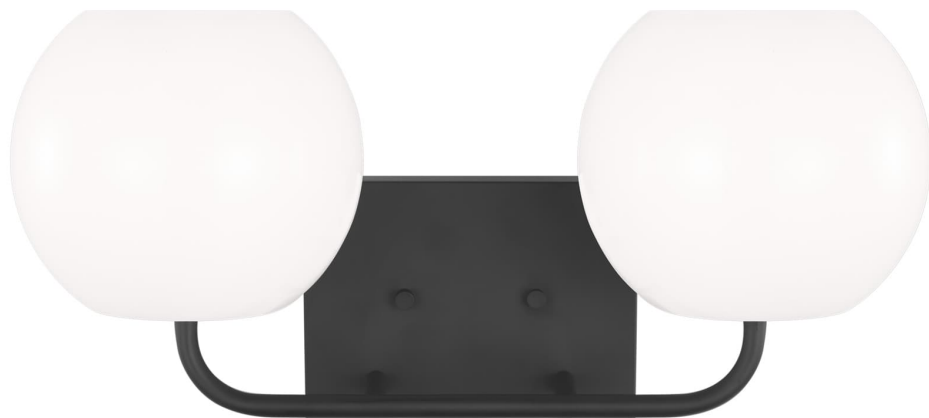

Спецификация Артикул: GLV1012MBK

Бра для ванной

Rory Medium Vanity

дизайнер: Sea Gull Collection

Ширина: 45.7 см

Высота: 20.3 см

Задняя панель: DP

Цоколь: 2 - Medium - A19

Рейтинг: Damp Rated

Абажур: Glass Opal

Отделка: Черная полночь

VISUAL COMFORT & Co.

spb LIGHTING

Санкт-Петербург, Академика Павлова д. 6 к. 1,

ежедневно 10:00 - 20:00

sales@spblighting.ru