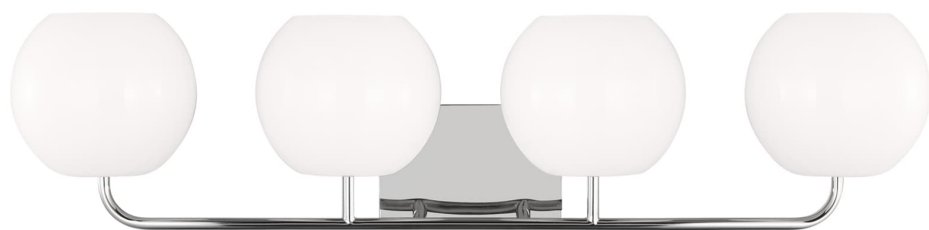

Спецификация Артикул: GLV1014CH

Бра для ванной

Rory Extra Large Vanity

дизайнер: Sea Gull Collection

Ширина: 86.4 см

Высота: 20.3 см

Задняя панель: DP

Цоколь: 4 - Medium - A19

Рейтинг: Damp Rated

Абажур: Glass Opal

Отделка: Хром

VISUAL COMFORT & Co.

spb LIGHTING

Санкт-Петербург, Академика Павлова д. 6 к. 1,

ежедневно 10:00 - 20:00

sales@spblighting.ru