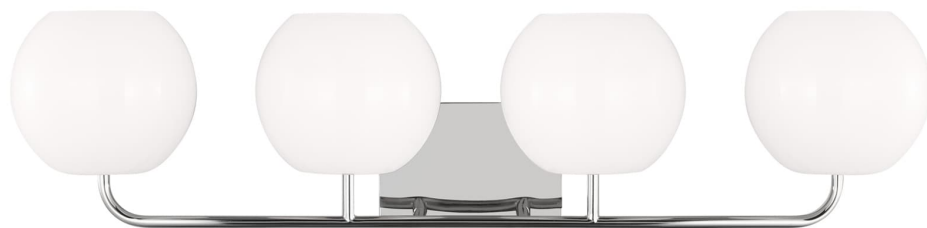

Спецификация    Артикул: GLV1014CH

Бра для ванной

## Rory Extra Large Vanity

дизайнер: Sea Gull Collection

Ширина: 86.4 см

Высота: 20.3 см

Задняя панель: DP

Цоколь: 4 - Medium - A19

Рейтинг: Damp Rated

Абажур: Glass Opal