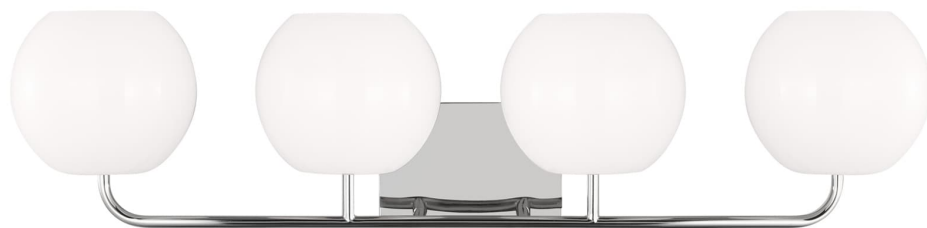

Спецификация Артикул: GLV1014CH

Бра для ванной

Rory Extra Large Vanity

дизайнер: Sea Gull Collection

Ширина: 86.4 см

Высота: 20.3 см

Задняя панель: DP

Цоколь: 4 - Medium - A19

Рейтинг: Damp Rated

Абажур: Glass Opal

Отделка: Хром

VISUAL COMFORT & Co.

spb LIGHTING

Санкт-Петербург, Академика Павлова д. 6 к. 1,

ежедневно 10:00 - 20:00

sales@spblighting.ru