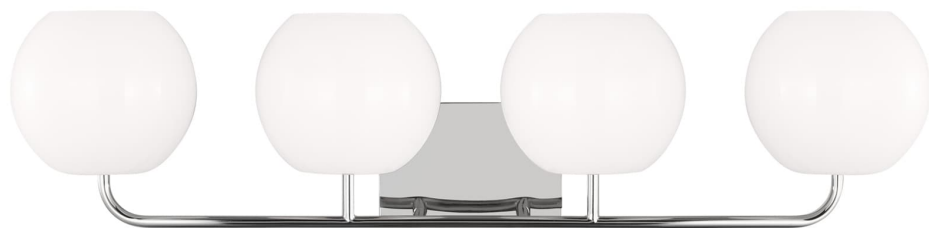

Спецификация Артикул: GLV1014CH

Бра для ванной

Rory Extra Large Vanity

дизайнер: Sea Gull Collection

Ширина: 86.4 см

Высота: 20.3 см

Задняя панель: DP

Цоколь: 4 - Medium - A19

Рейтинг: Damp Rated

Абажур: Glass Opal

Отделка: Хром

VISUAL COMFORT & Co.

spb LIGHTING

Санкт-Петербург, Академика Павлова д. 6 к. 1,

ежедневно 10:00 - 20:00

sales@spblighting.ru