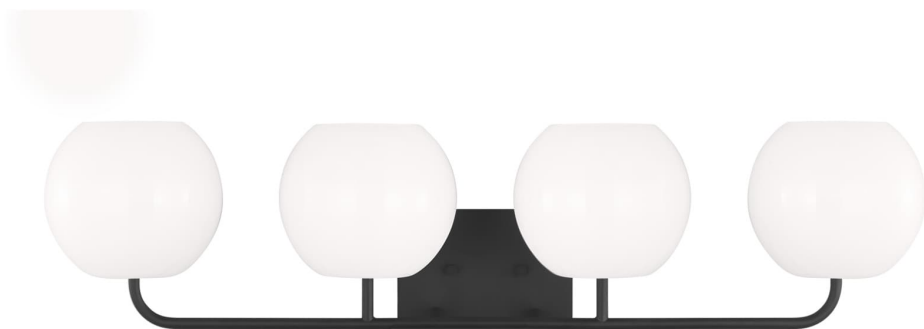

Спецификация   Артикул: GLV1014МВК

Бра для ванной

Rory Extra Large Vanity

дизайнер: Sea Gull Collection

Ширина: 86.4 см

Высота: 20.3 см

Задняя панель: DP

Цоколь: 4 - Medium - A19

Рейтинг: Damp Rated

Абажур: Glass Opal

Отделка: Черная полночь

VISUAL COMFORT & Co.

spb LIGHTING

Санкт-Петербург, Академика Павлова д. 6 к. 1,

ежедневно 10:00 - 20:00

sales@spblighting.ru

+7 812 4678 588