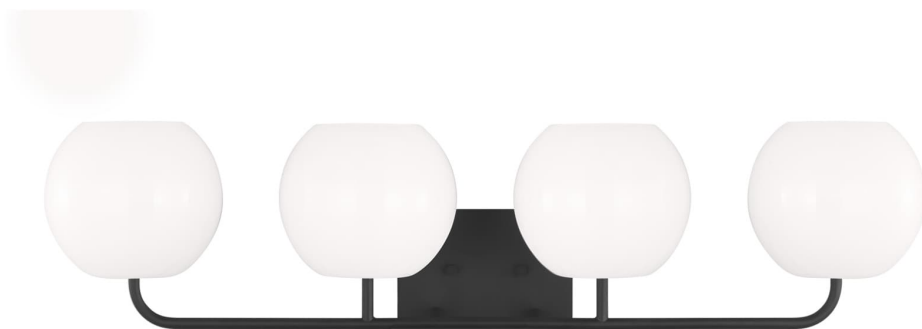

Спецификация Артикул: GLV1014МВК

Бра для ванной

Rory Extra Large Vanity

дизайнер: Sea Gull Collection

Ширина: 86.4 см

Высота: 20.3 см

Задняя панель: DP

Цоколь: 4 - Medium - A19

Рейтинг: Damp Rated

Абажур: Glass Opal

Отделка: Черная полночь

VISUAL COMFORT & Co.

spb LIGHTING

Санкт-Петербург, Академика Павлова д. 6 к. 1,

ежедневно 10:00 - 20:00

sales@spblighting.ru