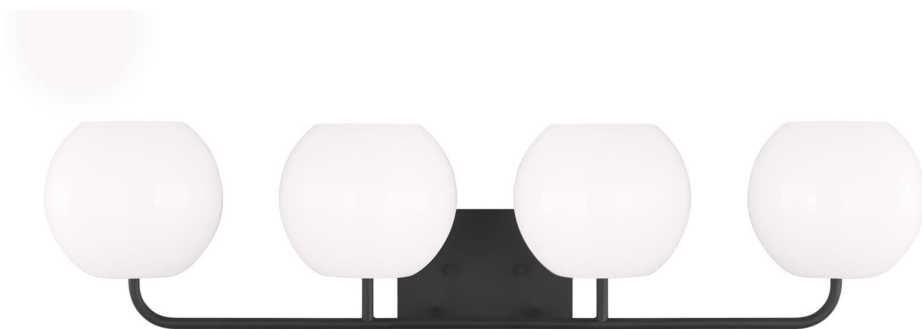

Спецификация   Артикул: GLV1014МВК

Бра для ванной

Rory Extra Large Vanity

дизайнер: Sea Gull Collection

Ширина: 86.4 см

Высота: 20.3 см

Задняя панель: DP

Цоколь: 4 - Medium - A19

Рейтинг: Damp Rated

Абажур: Glass Opal

Отделка: Черная полночь

VISUAL COMFORT & Co.

spb LIGHTING

Санкт-Петербург, Академика Павлова д. 6 к. 1,

ежедневно 10:00 - 20:00

sales@spblighting.ru

+7 812 4678 588