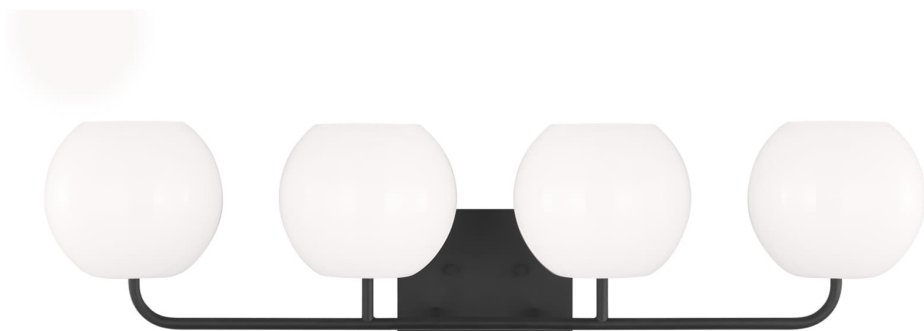

Спецификация Артикул: GLV1014МВК

Бра для ванной

Rory Extra Large Vanity

дизайнер: Sea Gull Collection

Ширина: 86.4 см

Высота: 20.3 см

Задняя панель: DP

Цоколь: 4 - Medium - A19

Рейтинг: Damp Rated

Абажур: Glass Opal

Отделка: Черная полночь

VISUAL COMFORT & Co.

spb LIGHTING

Санкт-Петербург, Академика Павлова д. 6 к. 1,

ежедневно 10:00 - 20:00

sales@spblighting.ru