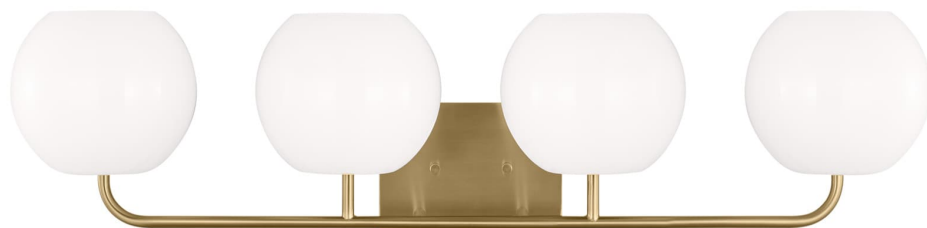

Спецификация Артикул: GLV1014SB

Бра для ванной

Rory Extra Large Vanity

дизайнер: Sea Gull Collection

Ширина: 86.4 см

Высота: 20.3 см

Задняя панель: DP

Цоколь: 4 - Medium - A19

Рейтинг: Damp Rated

Абажур: Glass Opal

Отделка: Атласная бронза

VISUAL COMFORT & Co.

spb LIGHTING

Санкт-Петербург, Академика Павлова д. 6 к. 1,

ежедневно 10:00 - 20:00

sales@spblighting.ru