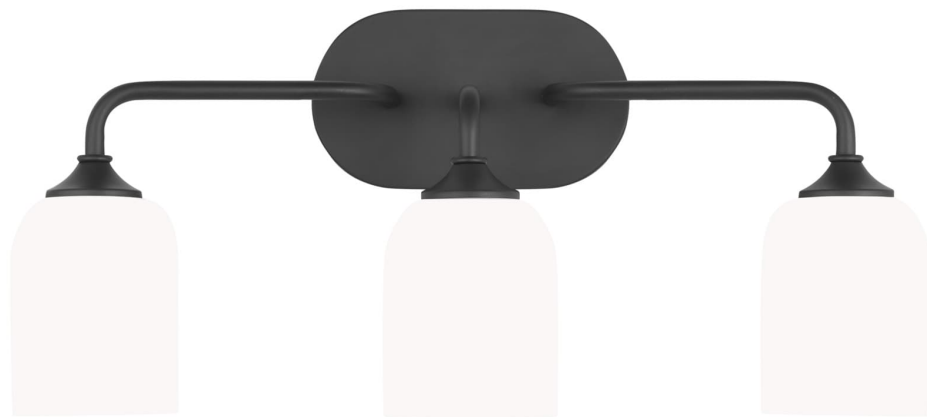

Спецификация Артикул: GLV1023МВК

Бра для ванной

Emile Large Vanity

дизайнер: Sea Gull Collection

Ширина: 55.9 см

Высота: 22.9 см

Задняя панель: DP

Цоколь: 3 - Medium - A19

Рейтинг: Damp Rated

Абажур: Glass Etched / White Inside

Отделка: Черная полночь

VISUAL COMFORT & Co.

spb LIGHTING

Санкт-Петербург, Академика Павлова д. 6 к. 1,

ежедневно 10:00 - 20:00

sales@spblighting.ru