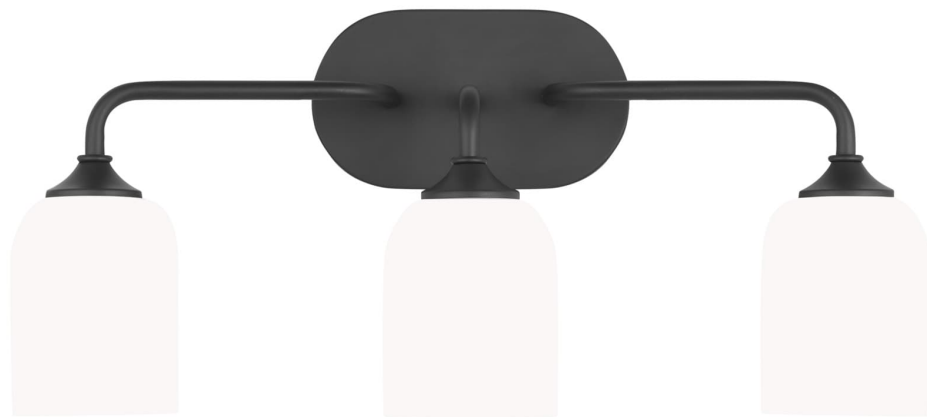

Спецификация Артикул: GLV1023МВК

Бра для ванной

Emile Large Vanity

дизайнер: Sea Gull Collection

Ширина: 55.9 см

Высота: 22.9 см

Задняя панель: DP

Цоколь: 3 - Medium - A19

Рейтинг: Damp Rated

Абажур: Glass Etched / White Inside

Отделка: Черная полночь

VISUAL COMFORT & CO.

spb LIGHTING

Санкт-Петербург, Академика Павлова д. 6 к. 1,

ежедневно 10:00 - 20:00

sales@spblighting.ru