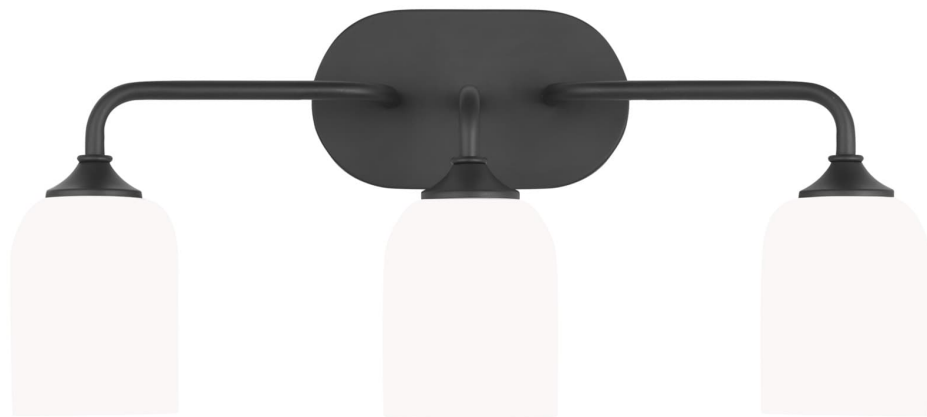

Спецификация    Артикул: GLV1023МВК

Бра для ванной

## Emile Large Vanity

дизайнер: Sea Gull Collection

Ширина: 55.9 см

Высота: 22.9 см

Задняя панель: DP

Цоколь: 3 - Medium - A19

Рейтинг: Damp Rated

Абажур: Glass Etched / White Inside