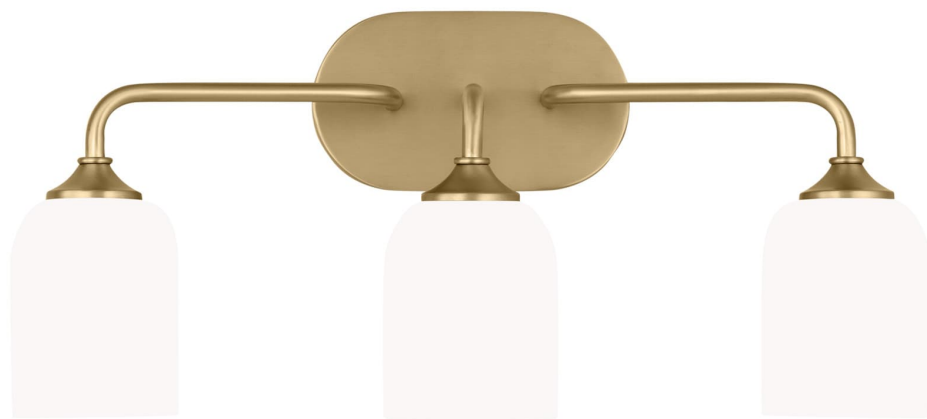

Спецификация    Артикул: GLV1023SB

Бра для ванной

## Emile Large Vanity

дизайнер: Sea Gull Collection

Ширина: 55.9 см

Высота: 22.9 см

Задняя панель: DP

Цоколь: 3 - Medium - A19

Рейтинг: Damp Rated

Абажур: Glass Etched / White Inside