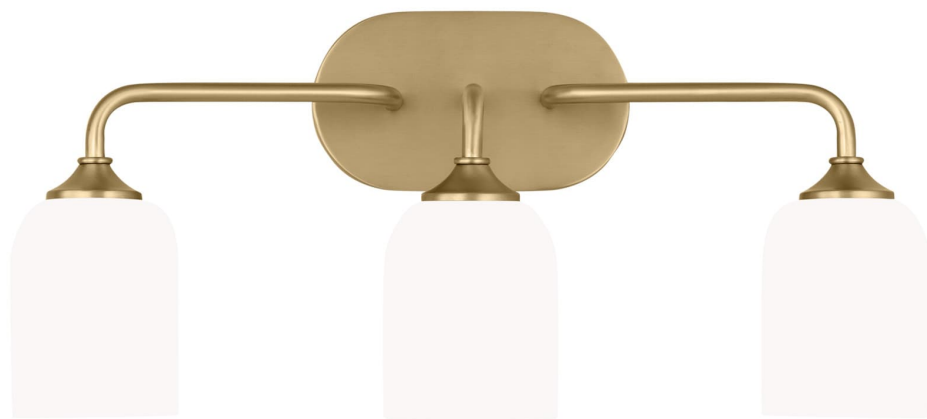

Спецификация Артикул: GLV1023SB

Бра для ванной

Emile Large Vanity

дизайнер: Sea Gull Collection

Ширина: 55.9 см

Высота: 22.9 см

Задняя панель: DP

Цоколь: 3 - Medium - A19

Рейтинг: Damp Rated

Абажур: Glass Etched / White Inside

Отделка: Атласная бронза

VISUAL COMFORT & CO.

spb LIGHTING

Санкт-Петербург, Академика Павлова д. 6 к. 1,

ежедневно 10:00 - 20:00

sales@spblighting.ru