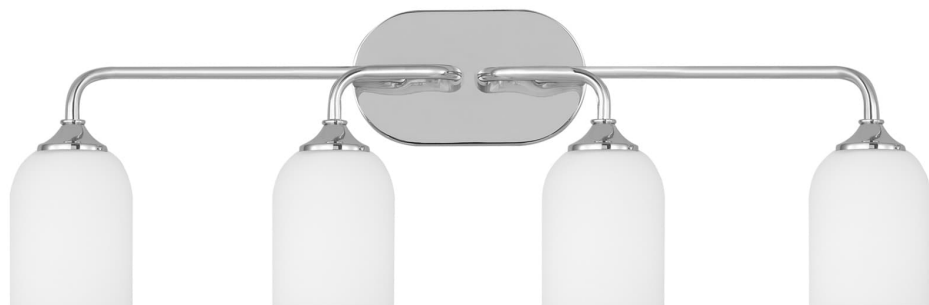

Спецификация   Артикул: GLV1024CH

Бра для ванной

Emile Extra Large Vanity

дизайнер: Sea Gull Collection

Ширина: 78.7 см

Высота: 22.9 см

Задняя панель: DP

Цоколь: 4 - Medium - A19

Рейтинг: Damp Rated

Абажур: Glass Etched / White Inside

Отделка: Хром

VISUAL COMFORT & CO.

spb LIGHTING

Санкт-Петербург, Академика Павлова д. 6 к. 1,

ежедневно 10:00 – 20:00

sales@spblighting.ru

+7 812 4678 588