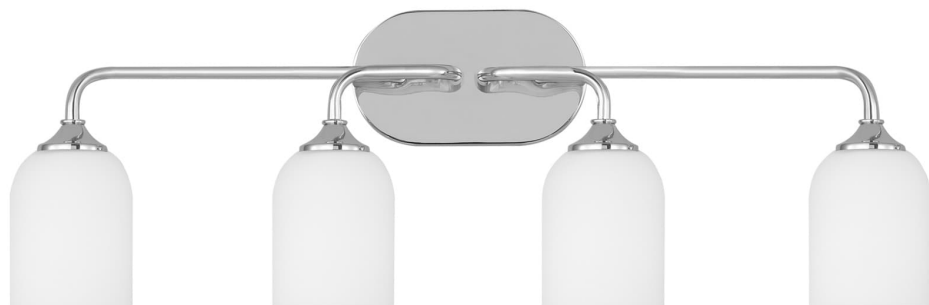

Спецификация Артикул: GLV1024CH

Бра для ванной

Emile Extra Large Vanity

дизайнер: Sea Gull Collection

Ширина: 78.7 см

Высота: 22.9 см

Задняя панель: DP

Цоколь: 4 - Medium - A19

Рейтинг: Damp Rated

Абажур: Glass Etched / White Inside

Отделка: Хром

VISUAL COMFORT & CO.

spb LIGHTING

Санкт-Петербург, Академика Павлова д. 6 к. 1,

ежедневно 10:00 - 20:00

sales@spblighting.ru