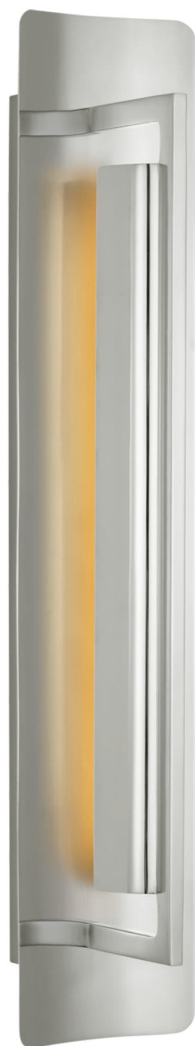

Спецификация Артикул: IKF2140PN

Декоративное бра

Tristan 20" Reflector Sconce

дизайнер: Ian K. Fowler

Высота: 50.8 см

Ширина: 10.2 см

Глубина: 7.6 см

Задняя панель: 7.62 x 40.64 cm Rectangle

Источник света: Dedicated LED

Мощность: 10w (1200lm)

Вес: 2.27 кг

Отделка: Полированный никель

VISUAL COMFORT & Co.

spb LIGHTING

Санкт-Петербург, Академика Павлова д. 6 к. 1,

ежедневно 10:00 – 20:00