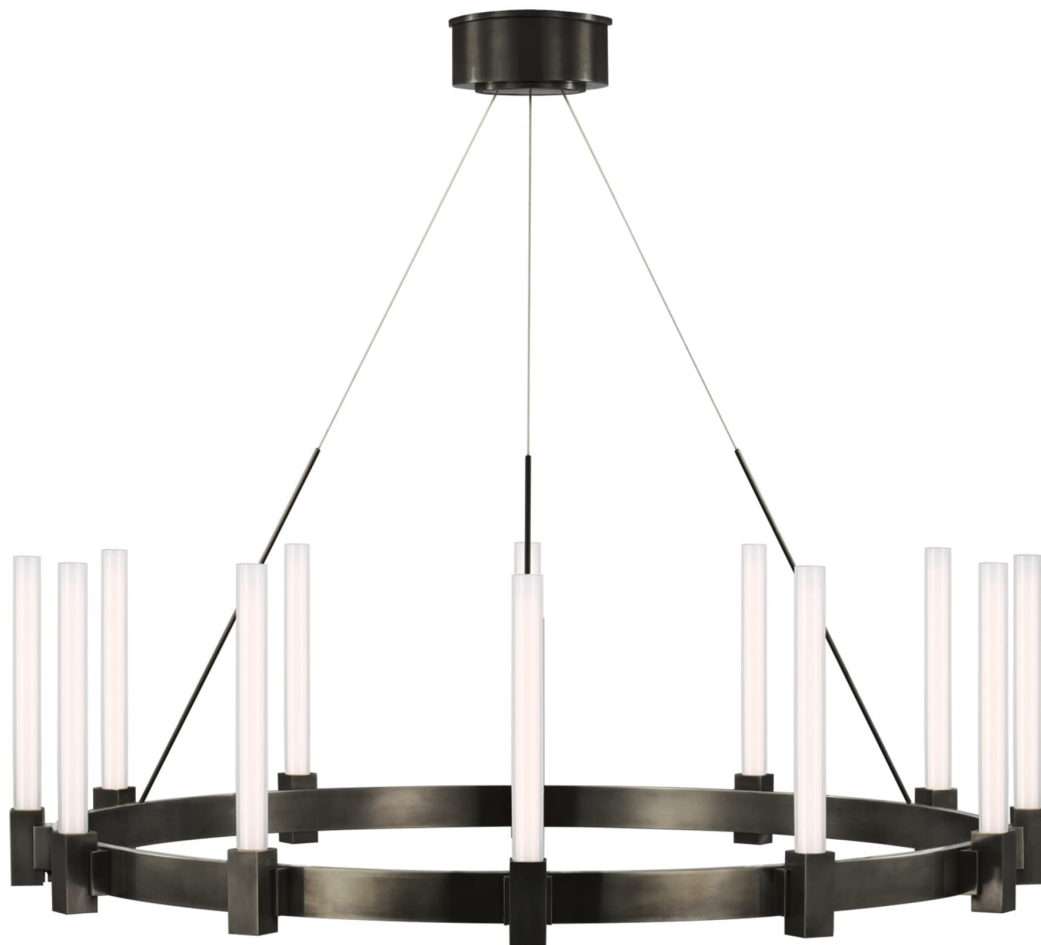

Спецификация Артикул: IKF5360BZ-WG

Люстра

Mafra Large

дизайнер: Ian K. Fowler

О/А Высота: 71.12 - 317.50 см см

Высота светильника: 27.9 см

Ширина: 91.4 см

Навес: 15.24 Round

Источник света: Dedicated LED

Мощность: 65w (5200lm)

Вес: 11.79 кг

Отделка: Бронза

Материал абажура: Белое стекло

VISUAL COMFORT & Co.

spb LIGHTING

Санкт-Петербург, Академика Павлова д. 6 к. 1,