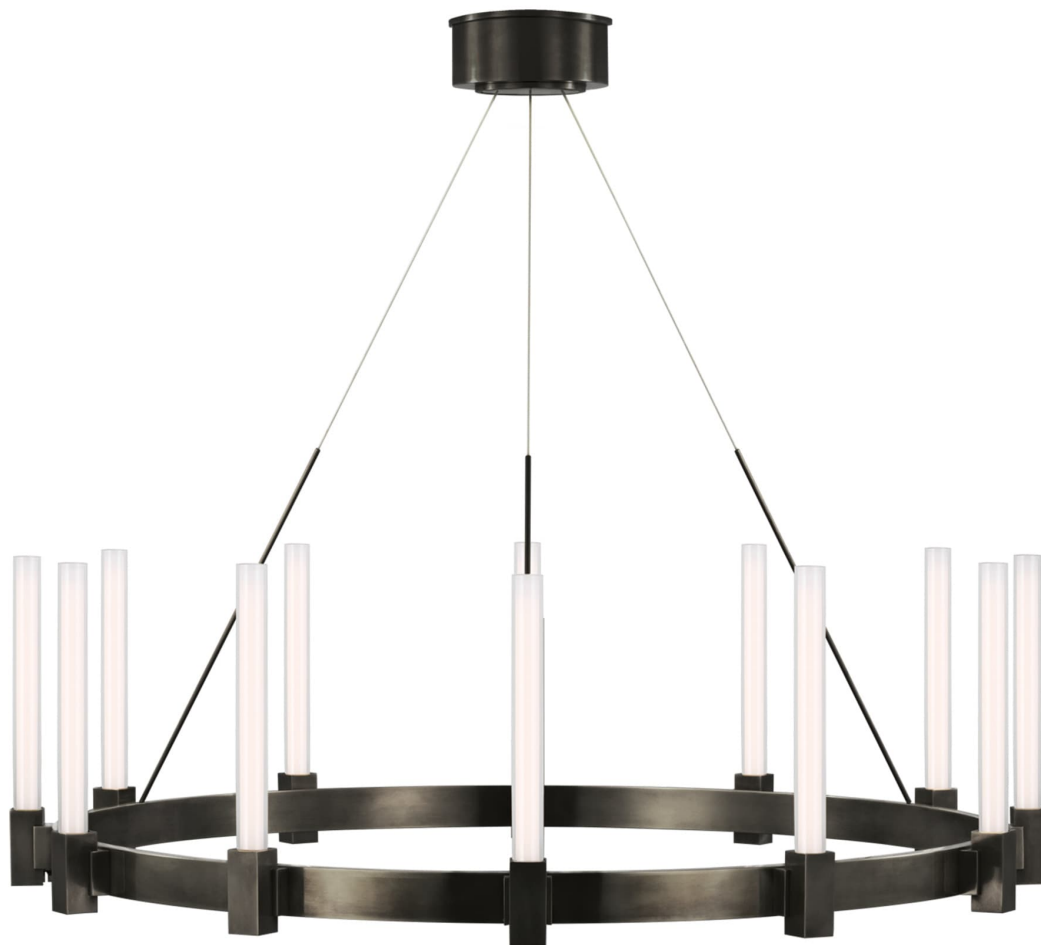

Спецификация    Артикул: IKF5360BZ-WG

Люстра

## Mafra Large

дизайнер: Ian K. Fowler

О/А Высота: 71.12 - 317.50 см см

Высота светильника: 27.9 см

Ширина: 91.4 см

Навес: 15.24 Round

Источник света: Dedicated LED

Мощность: 65w (5200lm)

Вес: 11.79 кг

Отделка: Бронза

Материал абажура: Белое стекло

VISUAL COMFORT & Co.

spb LIGHTING

Санкт-Петербург, Академика Павлова д. 6 к. 1,

ежедневно 10:00 - 20:00

[sales@spblighting.ru](mailto:sales@spblighting.ru)