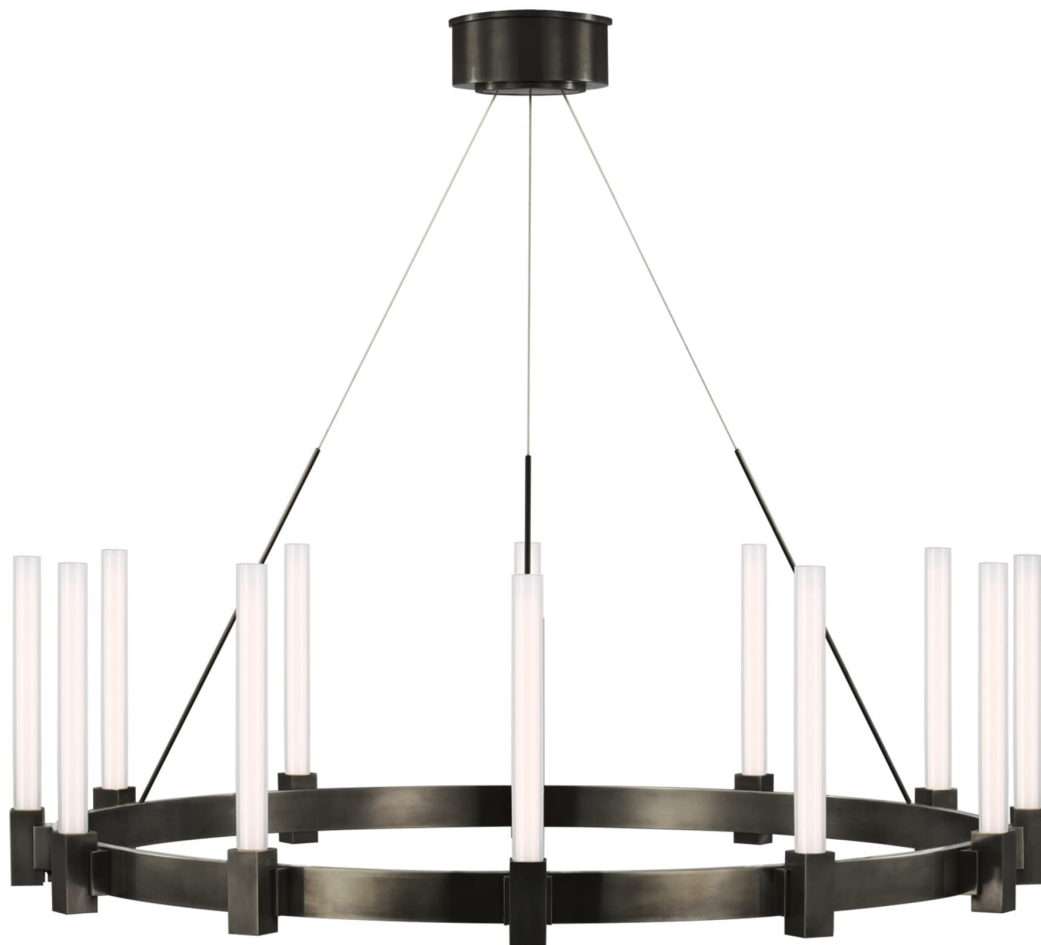

Спецификация Артикул: IKF5360BZ-WG

Люстра

Mafra Large

дизайнер: Ian K. Fowler

О/А Высота: 71.12 - 317.50 cm см

Высота светильника: 27.9 cm

Ширина: 91.4 cm

Навес: 15.24 Round

Источник света: Dedicated LED

Мощность: 65w (5200lm)

Вес: 11.79 кг

Отделка: Бронза

Материал абажура: Белое стекло

VISUAL COMFORT & Co.

spb LIGHTING

Санкт-Петербург, Академика Павлова д. 6 к. 1,