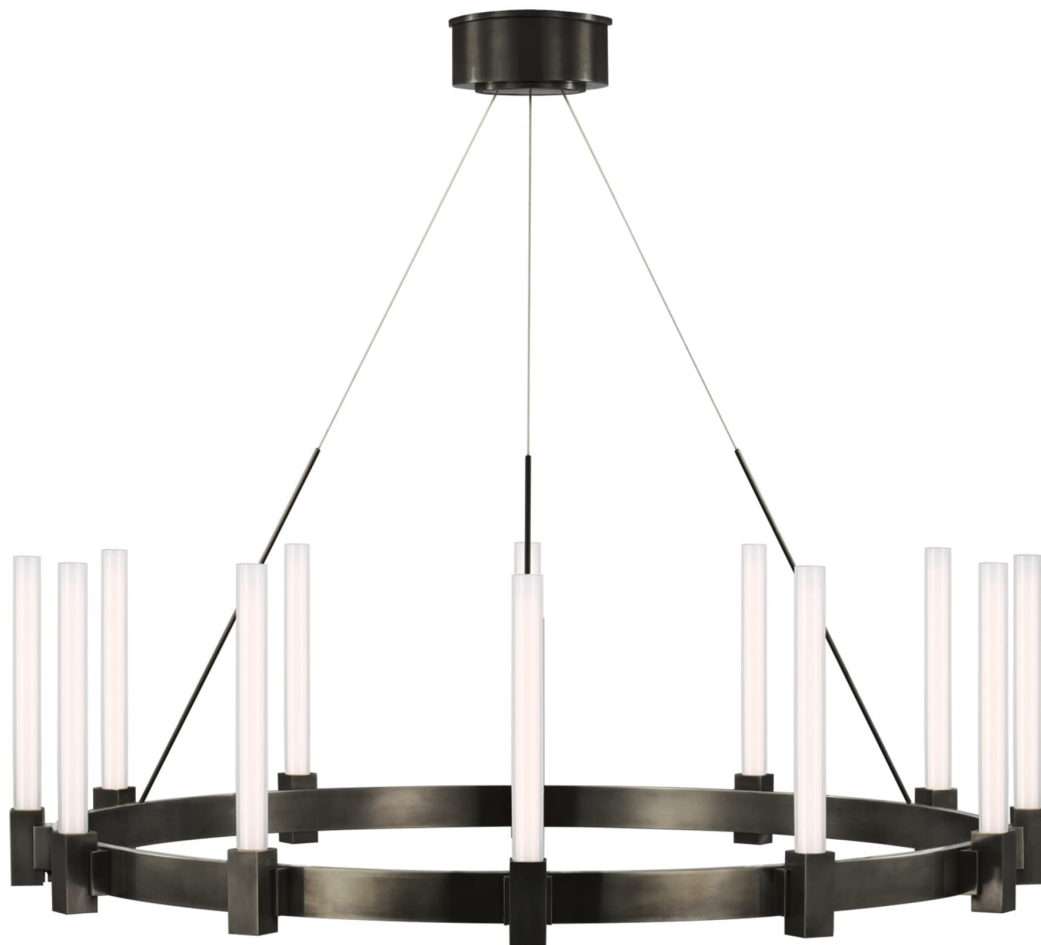

Спецификация    Артикул: IKF5360BZ-WG

Люстра

## Mafra Large

дизайнер: Ian K. Fowler

О/А Высота: 71.12 - 317.50 cm см

Высота светильника: 27.9 cm

Ширина: 91.4 cm

Навес: 15.24 Round

Источник света: Dedicated LED

Мощность: 65w (5200lm)

Вес: 11.79 кг

Отделка: Бронза

Материал абажура: Белое стекло

VISUAL COMFORT & Co.

spb LIGHTING

Санкт-Петербург, Академика Павлова д. 6 к. 1,

ежедневно 10:00 - 20:00

[sales@spblighting.ru](mailto:sales@spblighting.ru)