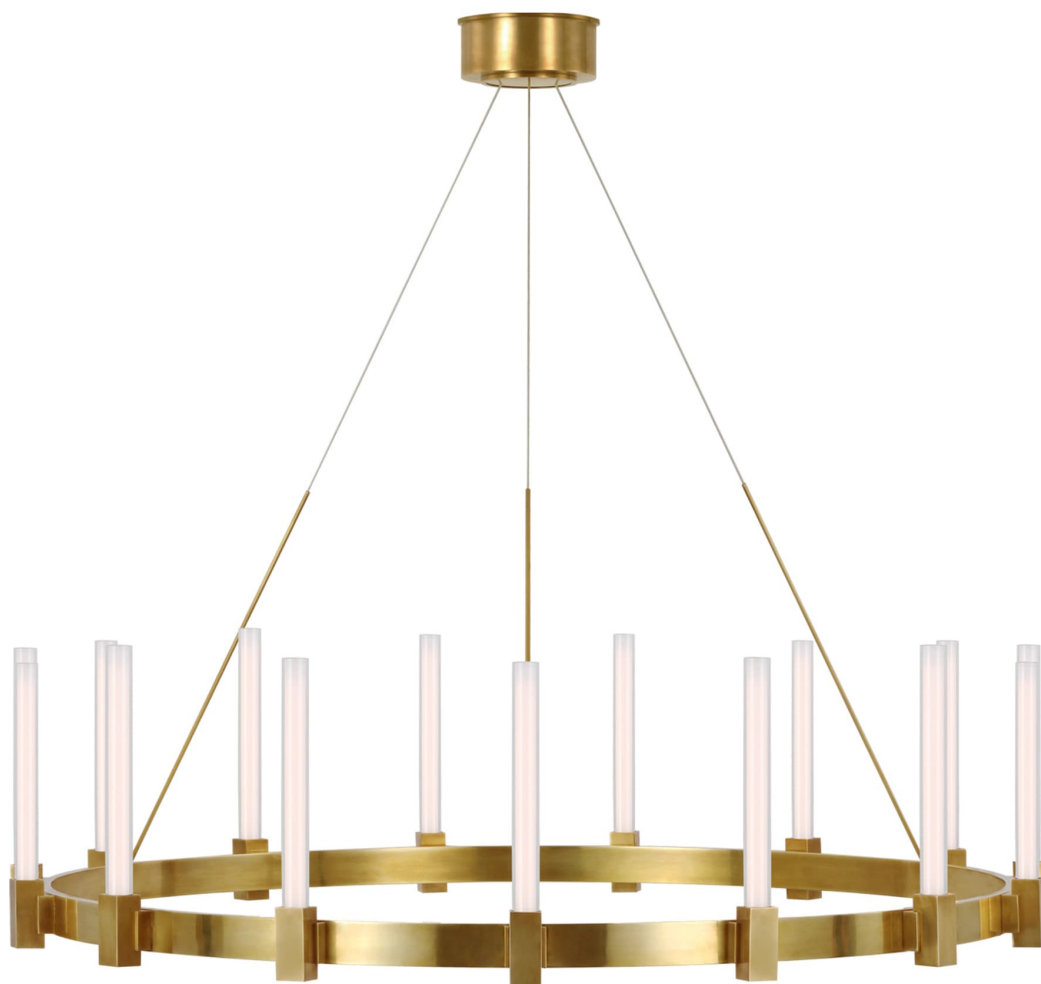

Спецификация    Артикул: IKF5362HAB-WG

Люстра

## Mafra XL

дизайнер: Ian K. Fowler

О/А Высота: 78.74 - 317.50 см см

Высота светильника: 27.9 см

Ширина: 106.7 см

Навес: 15.24 Round

Источник света: Dedicated LED

Мощность: 75w (6000lm)

Вес: 13.15 кг

Отделка: Античная латунь, ручная обработка

Материал абажура: Белое стекло

VISUAL COMFORT & Co.

spb LIGHTING

Санкт-Петербург, Академика Павлова д. 6 к. 1,

ежедневно 10:00 - 20:00

sales@spblighting.ru