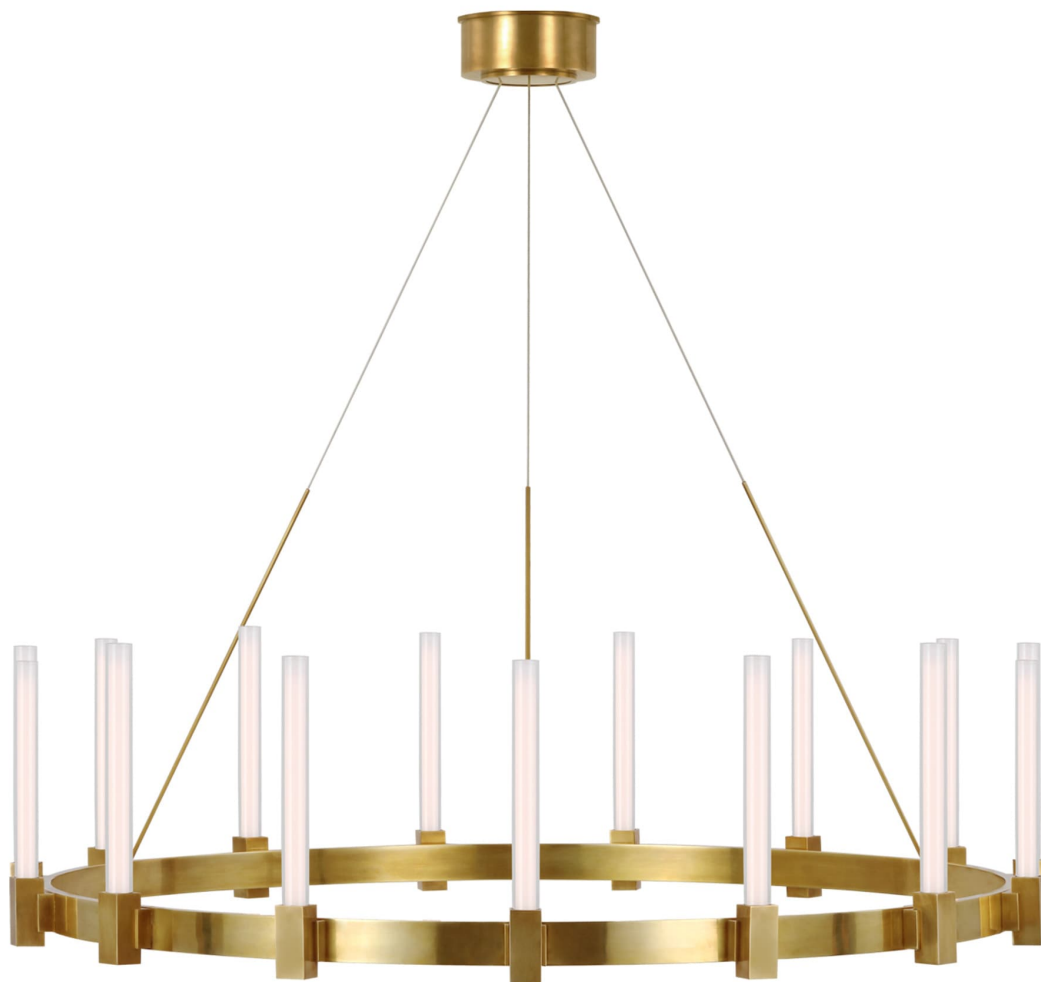

Спецификация Артикул: IKF5362HAB-WG

Люстра

Mafra XL

дизайнер: Ian K. Fowler

О/А Высота: 78.74 - 317.50 см см

Высота светильника: 27.9 см

Ширина: 106.7 см

Навес: 15.24 Round

Источник света: Dedicated LED

Мощность: 75w (6000lm)

Вес: 13.15 кг

Отделка: Античная латунь, ручная обработка

Материал абажура: Белое стекло

VISUAL COMFORT & Co.

spb LIGHTING

Санкт-Петербург, Академика Павлова д. 6 к. 1,