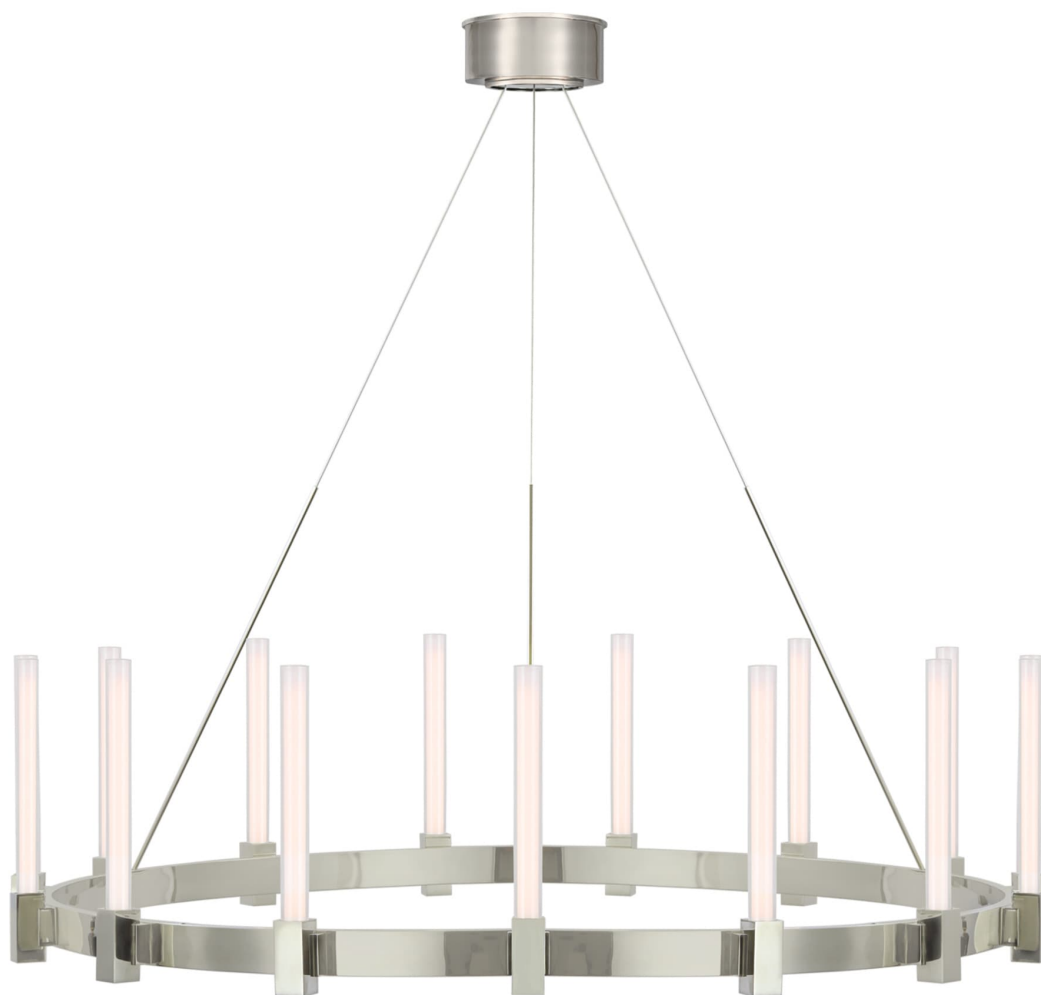

Спецификация

Артикул: IKF5362PN-WG

Люстра

Mafra XL

дизайнер: Ian K. Fowler

О/А Высота: 78.74 - 317.50 см см

Высота светильника: 27.9 см

Ширина: 106.7 см

Навес: 15.24 Round

Источник света: Dedicated LED

Мощность: 75w (6000lm)

Вес: 13.15 кг

Отделка: Полированный никель

Материал абажура: Белое стекло

VISUAL COMFORT & Co.

spb LIGHTING

Санкт-Петербург, Академика Павлова д. 6 к. 1,

ежедневно 10:00 - 20:00

sales@spblighting.ru

+7 812 4678 588