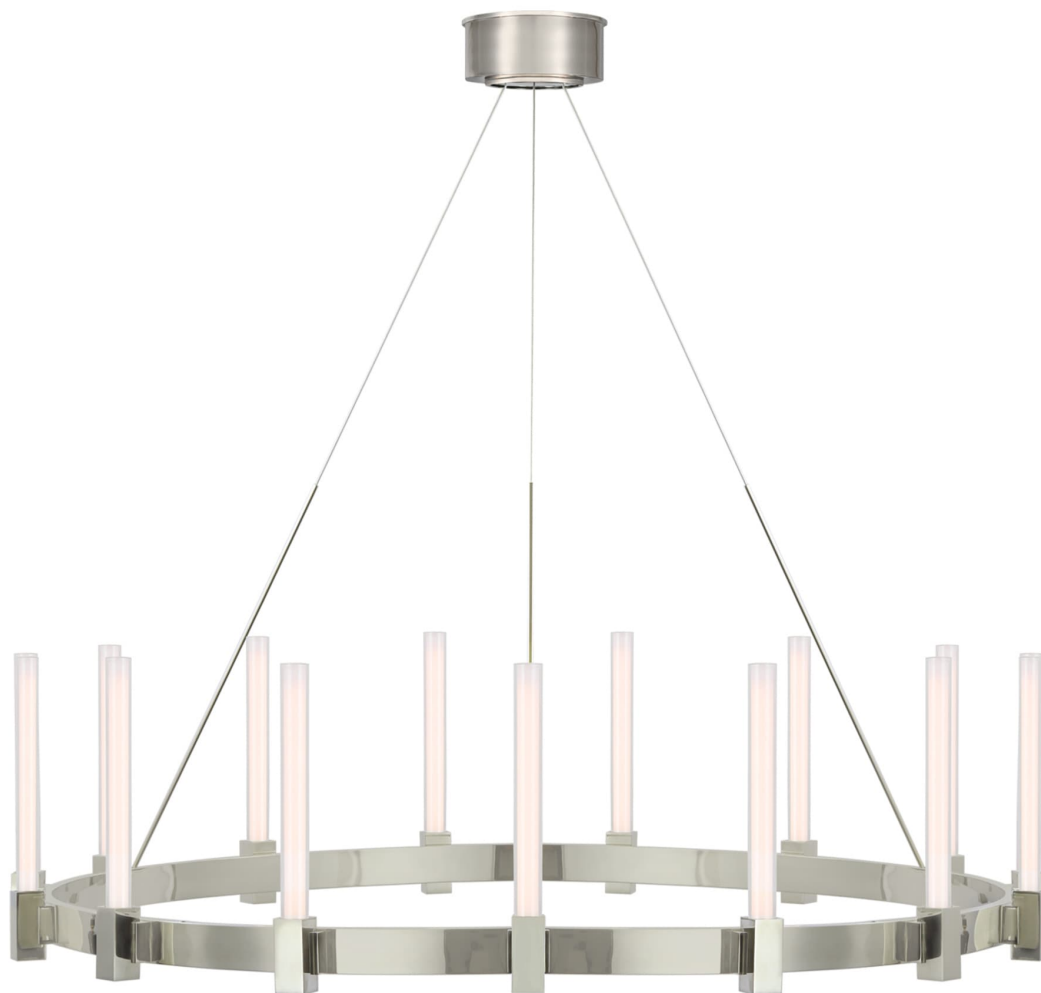

Спецификация    Артикул: IKF5362PN-WG

Люстра

## Mafra XL

дизайнер: Ian K. Fowler

О/А Высота: 78.74 - 317.50 см см

Высота светильника: 27.9 см

Ширина: 106.7 см

Навес: 15.24 Round

Источник света: Dedicated LED

Мощность: 75w (6000lm)

Вес: 13.15 кг

Отделка: Полированный никель

Материал абажура: Белое стекло

VISUAL COMFORT & Co.

spb LIGHTING

Санкт-Петербург, Академика Павлова д. 6 к. 1,

ежедневно 10:00 - 20:00

sales@spblighting.ru