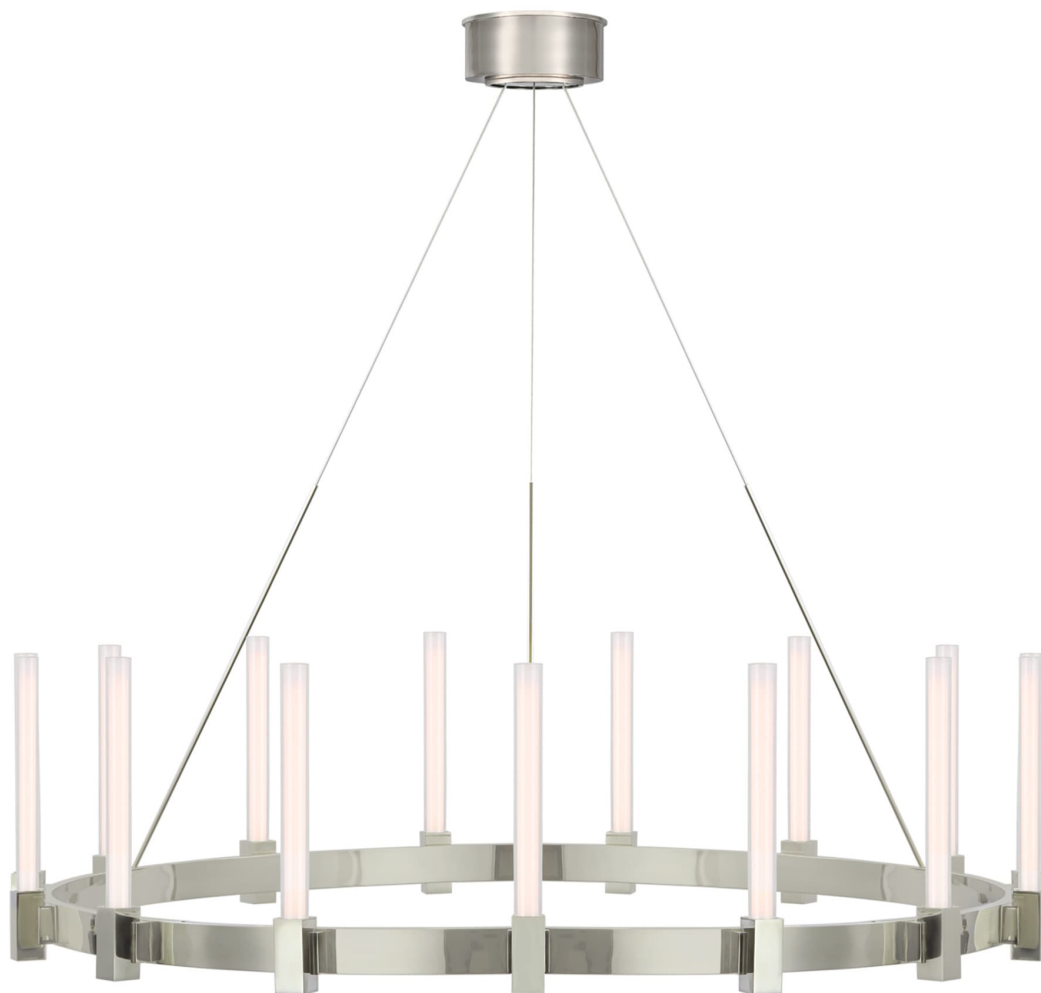

Спецификация Артикул: IKF5362PN-WG

Люстра

Mafra XL

дизайнер: Ian K. Fowler

О/А Высота: 78.74 - 317.50 см см

Высота светильника: 27.9 см

Ширина: 106.7 см

Навес: 15.24 Round

Источник света: Dedicated LED

Мощность: 75w (6000lm)

Вес: 13.15 кг

Отделка: Полированный никель

Материал абажура: Белое стекло

VISUAL COMFORT & Co.

spb LIGHTING

Санкт-Петербург, Академика Павлова д. 6 к. 1,