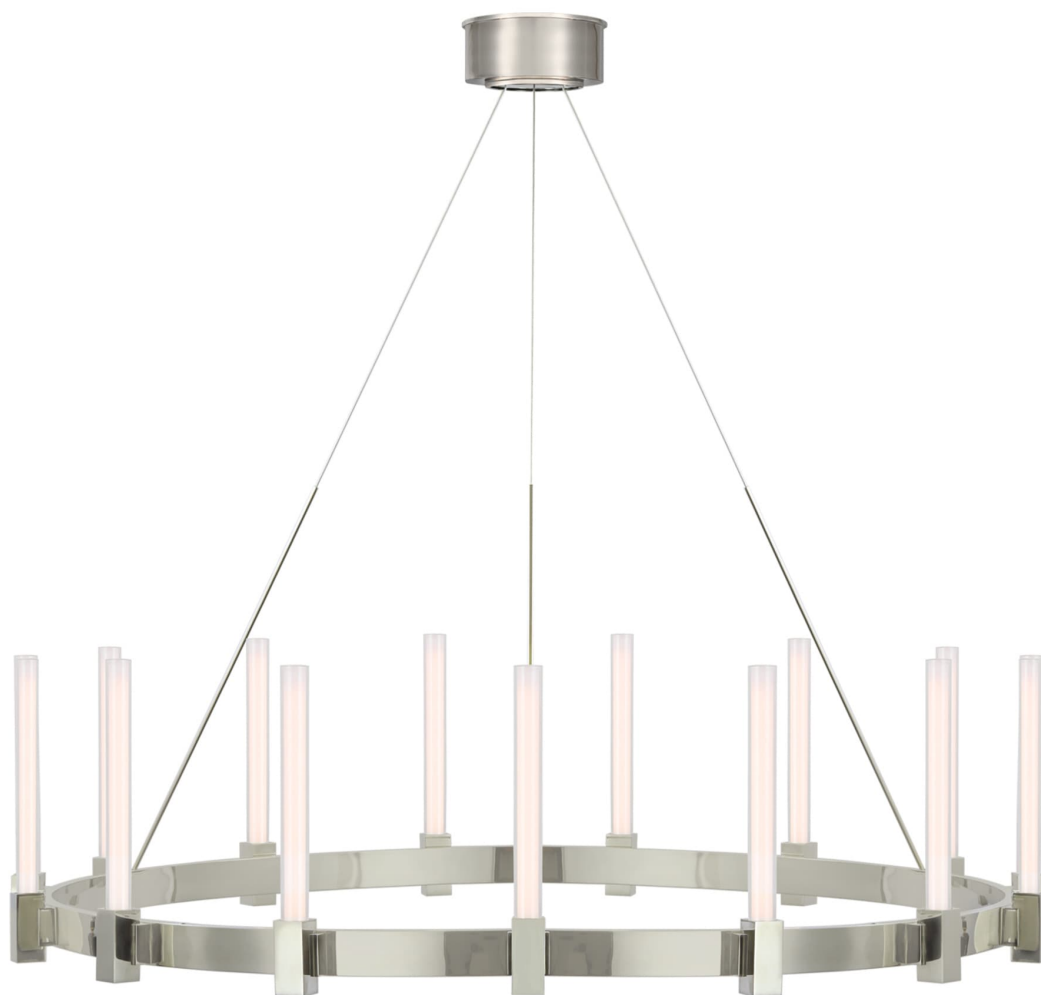

# Спецификация

Артикул: IKF5362PN-WG

Люстра

## Mafra XL

дизайнер: Ian K. Fowler

О/А Высота: 78.74 - 317.50 см см

Высота светильника: 27.9 см

Ширина: 106.7 см

Навес: 15.24 Round

Источник света: Dedicated LED

Мощность: 75w (6000lm)

Вес: 13.15 кг

Отделка: Полированный никель

Материал абажура: Белое стекло

VISUAL COMFORT & Co.

spb LIGHTING

Санкт-Петербург, Академика Павлова д. 6 к. 1,

ежедневно 10:00 - 20:00

[sales@spblighting.ru](mailto:sales@spblighting.ru)