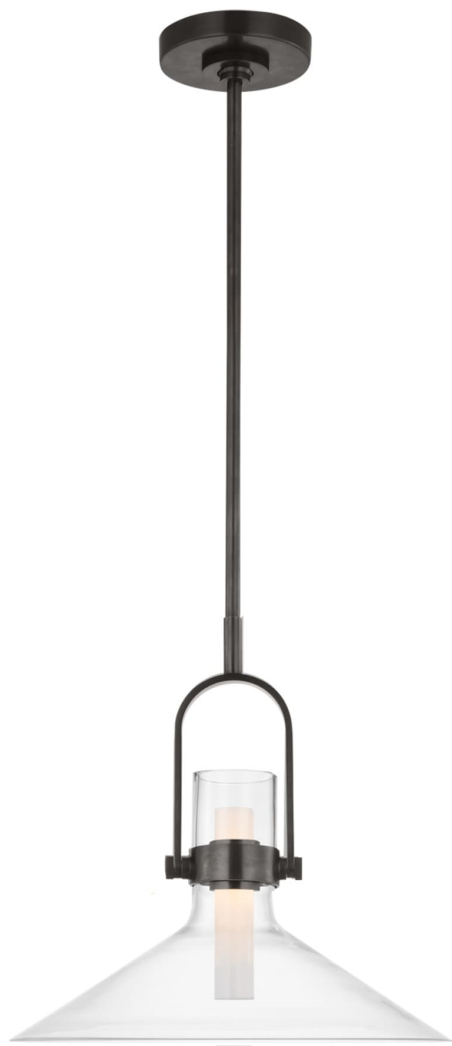

Спецификация    Артикул: IKF5450BZ-CG

Подвесной светильник

## Larkin 13" Empire Pendant

дизайнер: Ian K. Fowler

О/А Высота: 144.8 см

Высота светильника: 35.6 см

Минимальная высота: 50.8 см

Ширина: 35.6 см

Навес: 12.70 Round

Цоколь: Dedicated LED

Мощность: 9w (1000lm)

Вес: 3.63 кг

Отделка: Бронза

Материал абажура: Прозрачное стекло

VISUAL COMFORT & Co.

spb LIGHTING

Санкт-Петербург, Академика Павлова д. 6 к. 1,

ежедневно 10:00 – 20:00