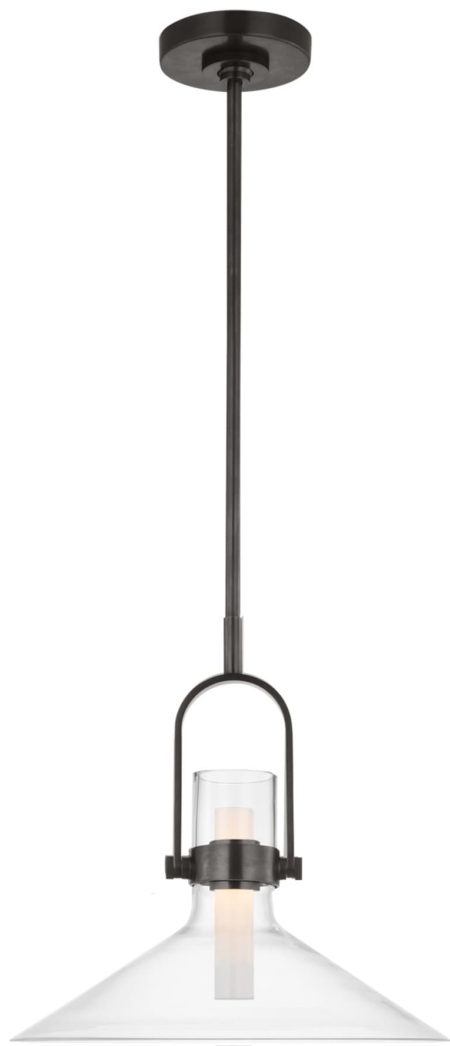

Спецификация Артикул: IKF5450BZ-CG

Подвесной светильник

Larkin 13" Empire Pendant

дизайнер: Ian K. Fowler

О/А Высота: 144.8 см

Высота светильника: 35.6 см

Минимальная высота: 50.8 см

Ширина: 35.6 см

Навес: 12.70 Round

Цоколь: Dedicated LED

Мощность: 9w (1000lm)

Вес: 3.63 кг

Отделка: Бронза

Материал абажура: Прозрачное стекло

VISUAL COMFORT & Co.

spb LIGHTING