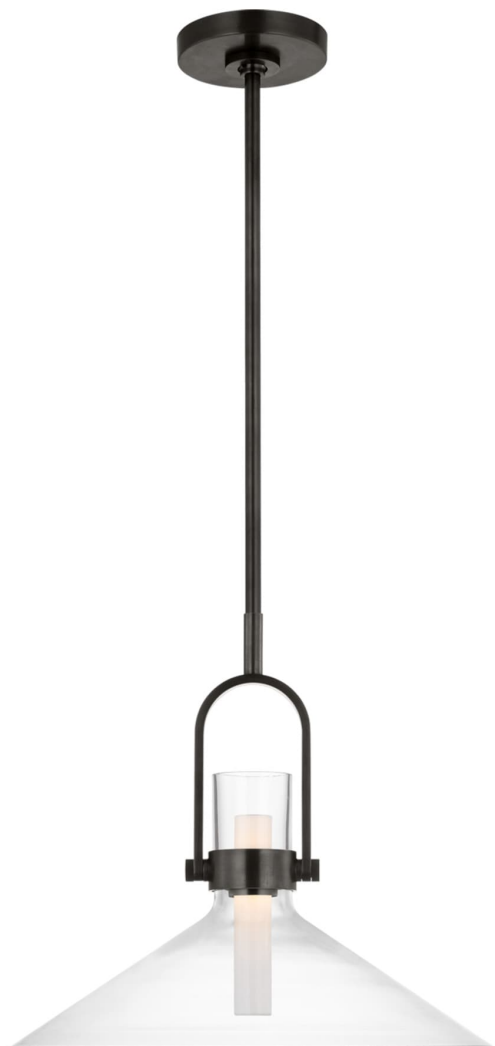

Спецификация    Артикул: IKF5451BZ-CG

Подвесной светильник

## Larkin 18" Empire Pendant

дизайнер: Ian K. Fowler

О/А Высота: 152.4 см

Высота светильника: 40.6 см

Минимальная высота: 58.4 см

Ширина: 45.7 см

Навес: 15.24 Round

Цоколь: Dedicated LED

Мощность: 15w (1800lm)

Вес: 5.44 кг

Отделка: Бронза

Материал абажура: Прозрачное стекло

VISUAL COMFORT & Co.

spb LIGHTING

Санкт-Петербург, Академика Павлова д. 6 к. 1,

ежедневно 10:00 – 20:00