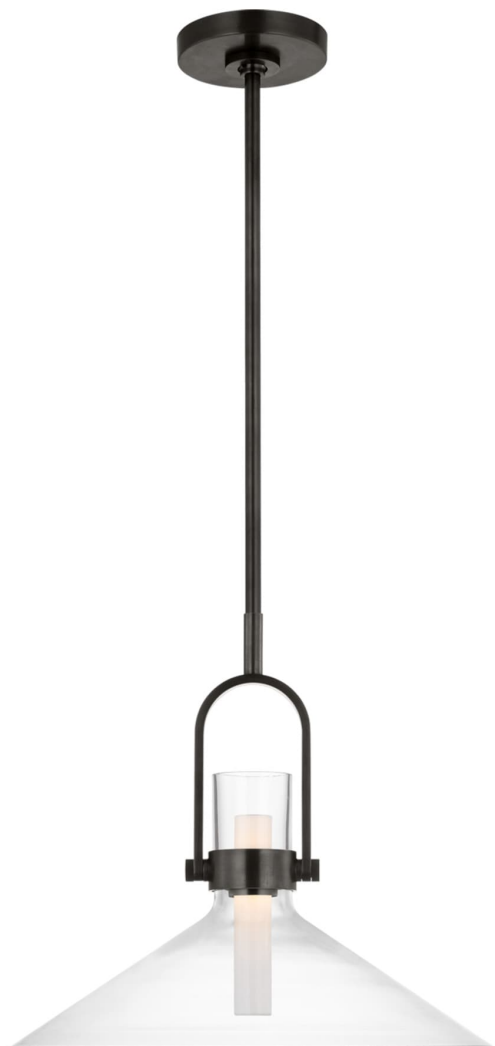

Спецификация Артикул: IKF5451BZ-CG

Подвесной светильник

Larkin 18" Empire Pendant

дизайнер: Ian K. Fowler

О/А Высота: 152.4 см

Высота светильника: 40.6 см

Минимальная высота: 58.4 см

Ширина: 45.7 см

Навес: 15.24 Round

Цоколь: Dedicated LED

Мощность: 15w (1800lm)

Вес: 5.44 кг

Отделка: Бронза

Материал абажура: Прозрачное стекло

VISUAL COMFORT & Co.

spb LIGHTING