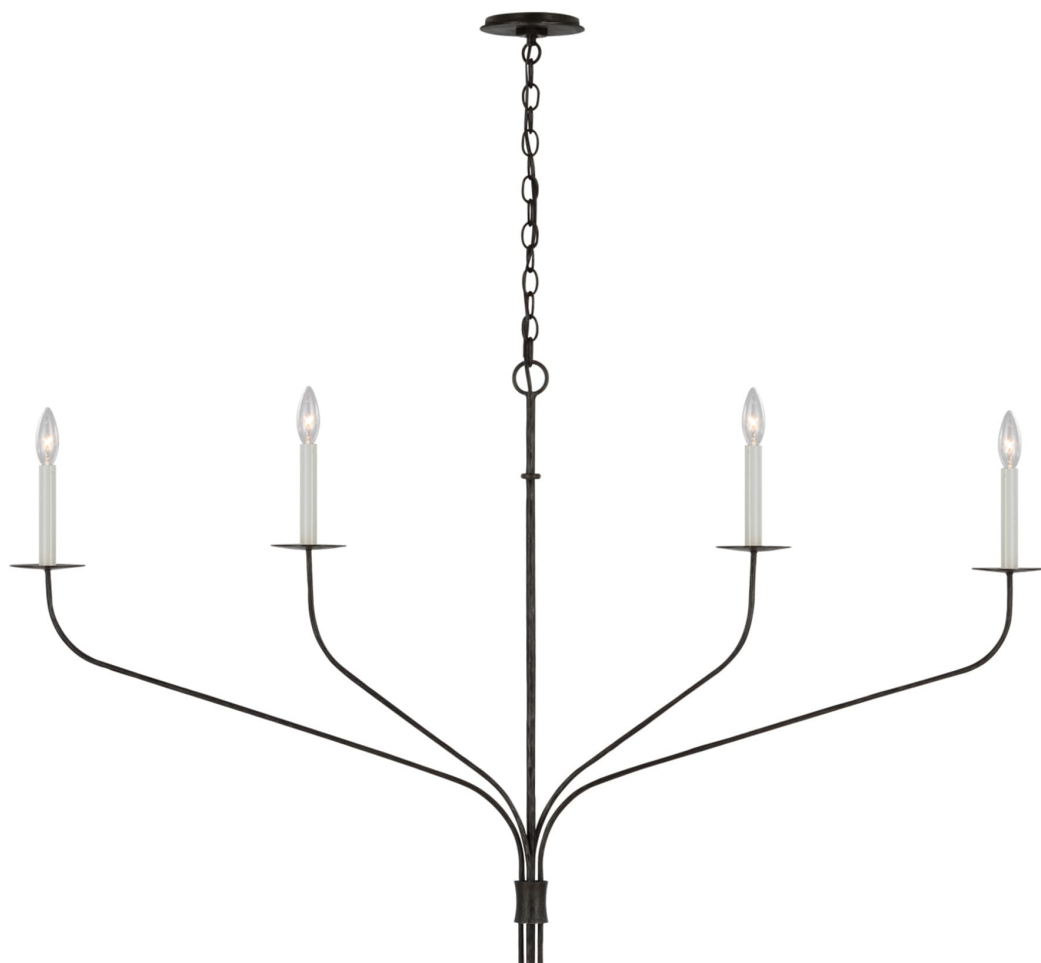

Спецификация Артикул: IKF5755AI

Линейный светильник

Belfair Grande Four Light Linear

дизайнер: Ian K. Fowler

Высота: 78.7 см

Ширина: 137.16 x 10.16 см см

Навес: 10.16 Round

Цоколь: 4 - E12 Candelabra

Мощность: 4 - 5.5 LED C11

Длина цепи: 182.9 см

Вес: 4.08 кг

Отделка: Состаренное железо

VISUAL COMFORT & Co.

spb LIGHTING

Санкт-Петербург, Академика Павлова д. 6 к. 1,

ежедневно 10:00 - 20:00