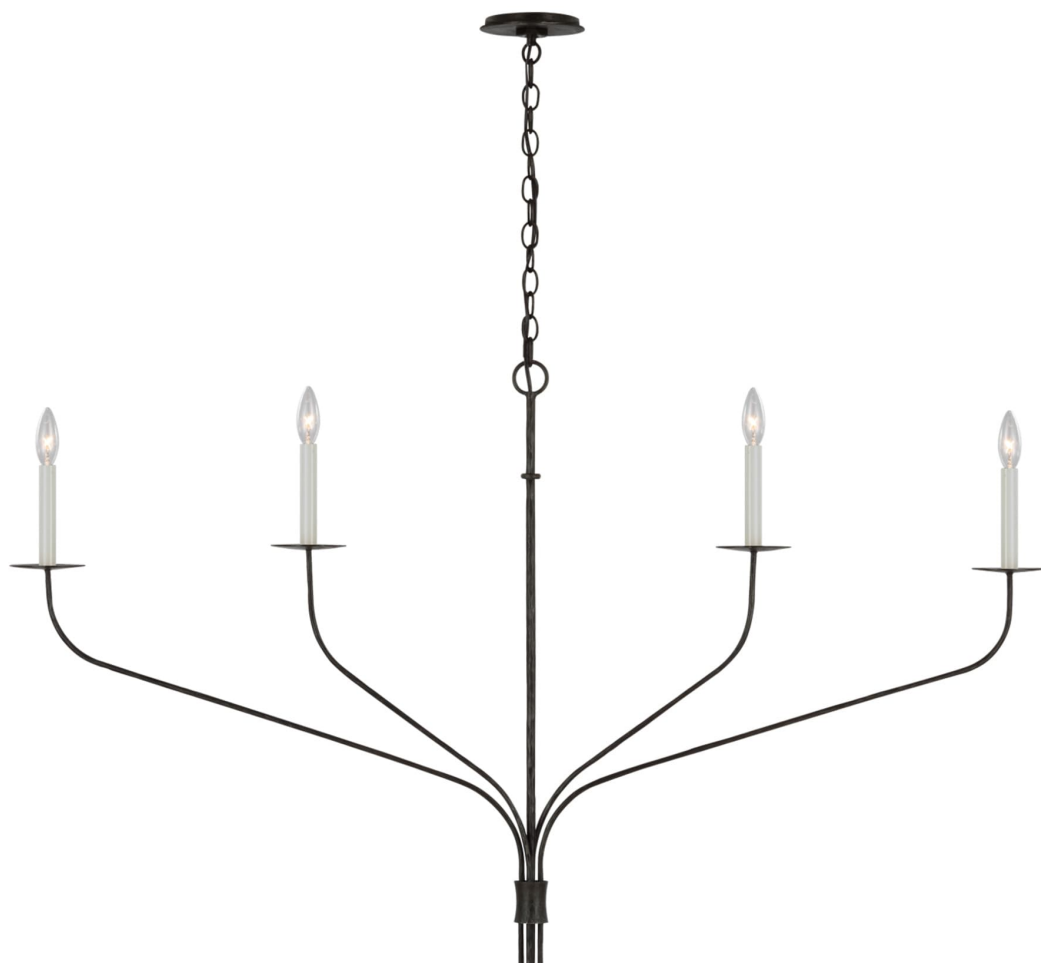

Спецификация Артикул: IKF5755AI

Линейный светильник

Belfair Grande Four Light Linear

дизайнер: Ian K. Fowler

Высота: 78.7 см

Ширина: 137.16 x 10.16 см см

Навес: 10.16 Round

Цоколь: 4 - E12 Candelabra

Мощность: 4 - 5.5 LED C11

Длина цепи: 182.9 см

Вес: 4.08 кг

Отделка: Состаренное железо

VISUAL COMFORT & CO.

spb LIGHTING

Санкт-Петербург, Академика Павлова д. 6 к. 1,

ежедневно 10:00 - 20:00