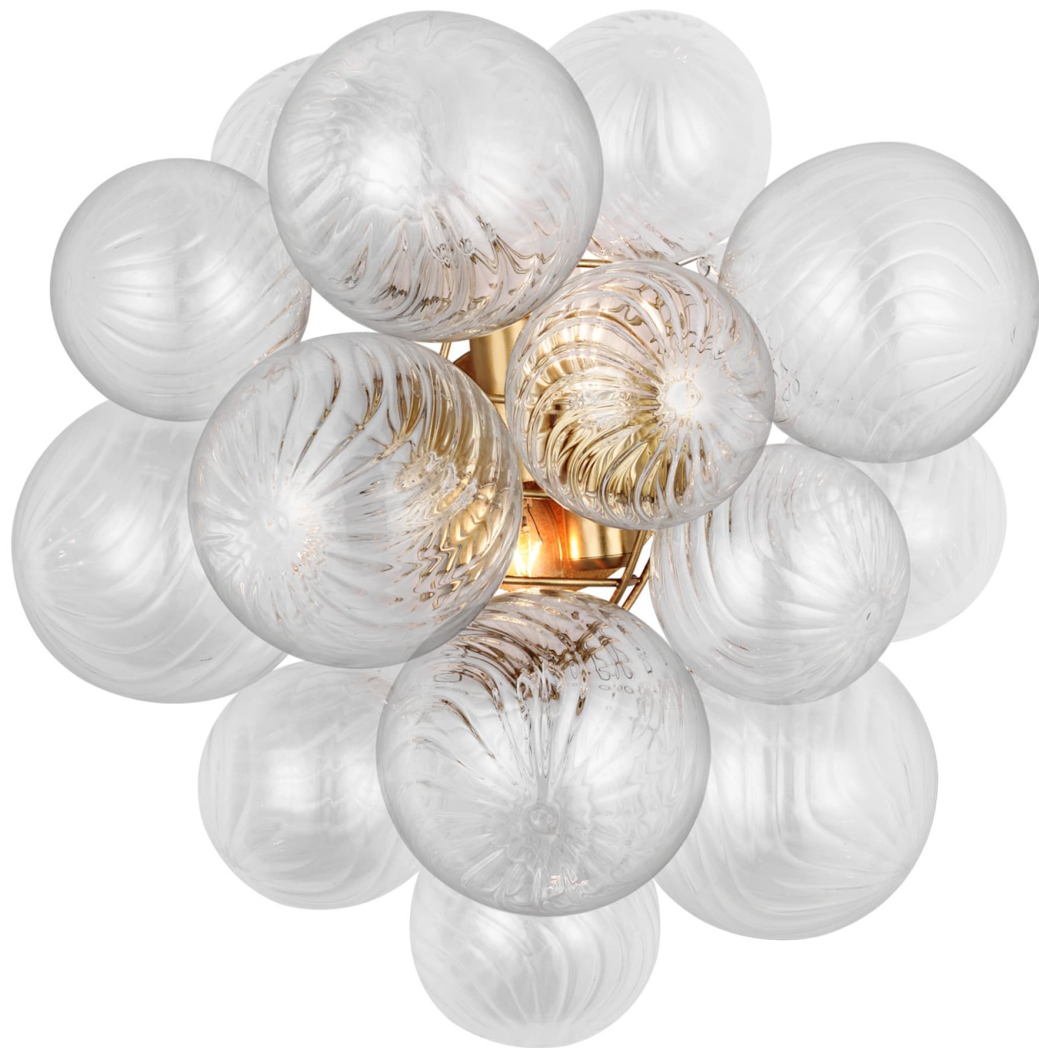

Спецификация Артикул: JN2005G-CG

Декоративное бра
Talia Medium

дизайнер: Julie Neill

Высота: 43.2 см

Ширина: 37.5 см

Глубина: 22.2 см

Задняя панель: 10.8 см круглая

Абажур: 7.6 x 12.7 x 10.2 см

Цоколь: 2 - E14 Candelabra

Мощность: 2 - 2.5 LED T6

Вес: 2.3 кг

Отделка: Позолота

Материал абажура: Прозрачное закрученное
стекло

VISUAL COMFORT & Co.

spb LIGHTING

Санкт-Петербург, Академика Павлова д. 6 к. 1,
ежедневно 10:00 - 20:00
sales@spblighting.ru +7 812 4678 588