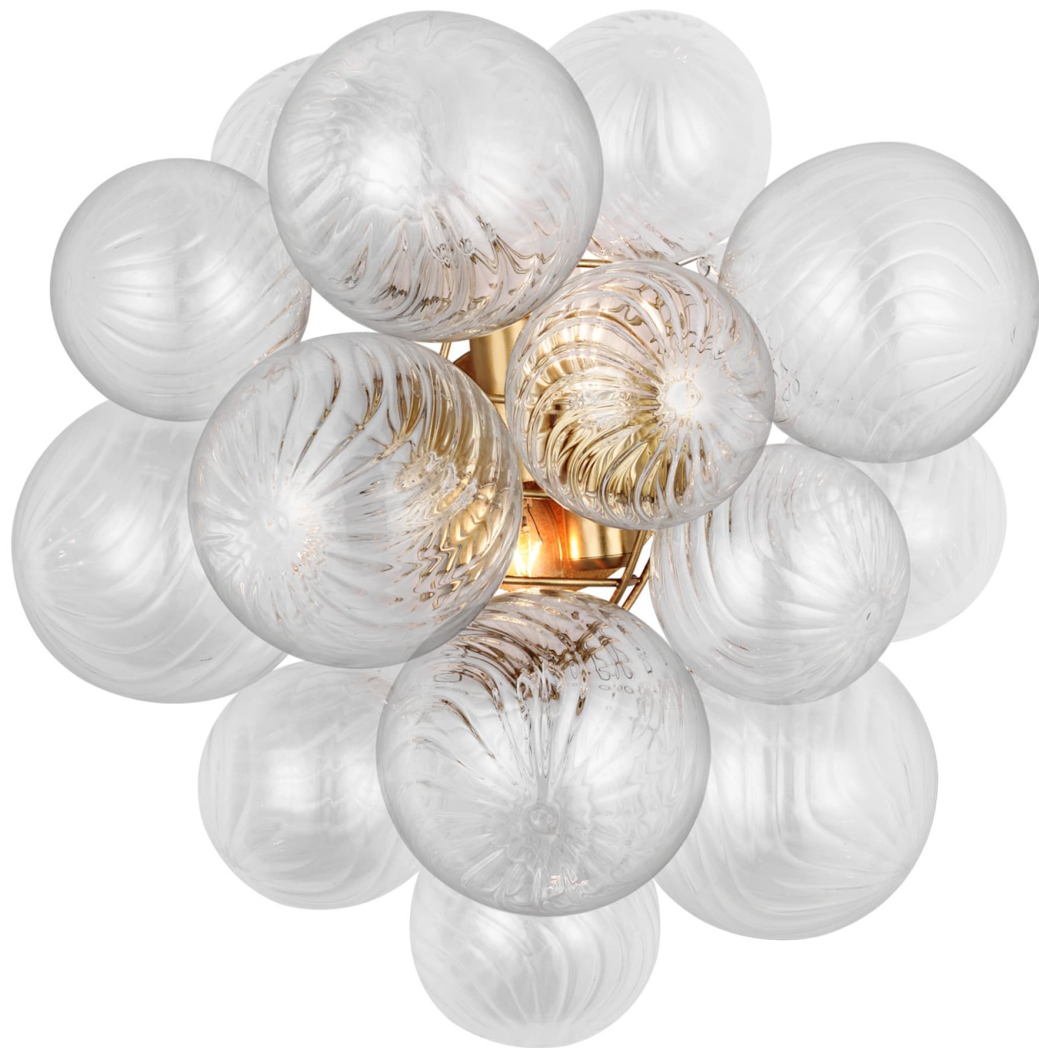

Спецификация    Артикул: JN2005G-CG

Декоративное бра  
**Talia Medium**

дизайнер: Julie Neill

Высота: 43.2 см

Ширина: 37.5 см

Глубина: 22.2 см

Задняя панель: 10.8 см круглая

Абажур: 7.6 x 12.7 x 10.2 см

Цоколь: 2 - E14 Candelabra

Мощность: 2 - 2.5 LED T6

Вес: 2.3 кг

Отделка: Позолота

Материал абажура: Прозрачное закрученное  
стекло

VISUAL COMFORT & Co.

spb LIGHTING

Санкт-Петербург, Академика Павлова д. 6 к. 1,  
ежедневно 10:00 - 20:00  
sales@spblighting.ru    +7 812 4678 588