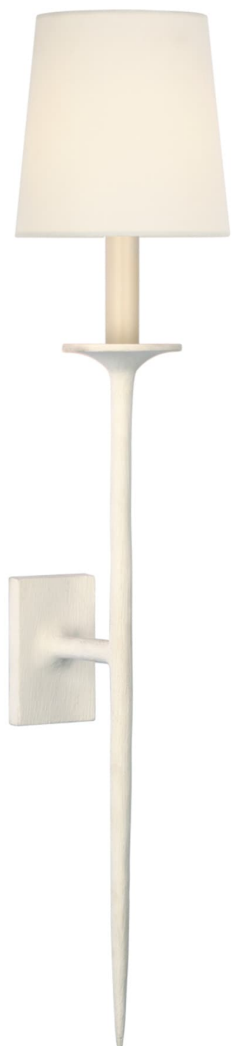

Спецификация Артикул: JN2080PW-L

Декоративное бра

Catina Large Tail

дизайнер: Julie Neill

Высота: 75.6 см

Ширина: 15.9 см

Глубина: 20.3 см

Задняя панель: 6.4 x 11.4 см прямоугольная

Абажур: 12.7 x 15.9 x 16.5 см

Цоколь: E14 Candelabra

Мощность: 6.5 LED B11

Вес: 0.9 кг

Отделка: Штукатурка Белая

Материал абажура: Лен

VISUAL COMFORT & CO.

spb LIGHTING