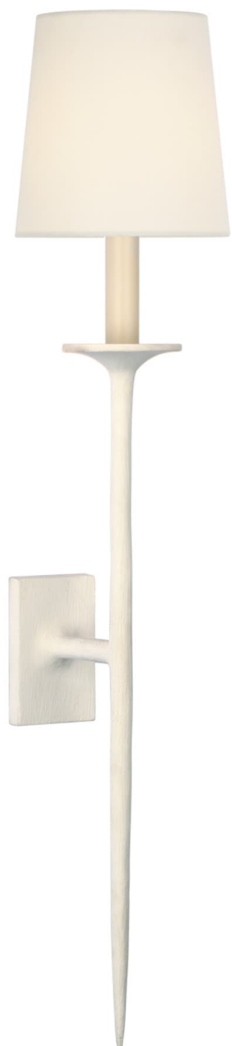

## Спецификация

Артикул: JN2080PW-L

Декоративное бра

## Catina Large Tail

дизайнер: Julie Neill

Высота: 75.6 см

Ширина: 15.9 см

Глубина: 20.3 см

Задняя панель: 6.4 x 11.4 см прямоугольная

Абажур: 12.7 x 15.9 x 16.5 см

Цоколь: E14 Candelabra

Мощность: 6.5 LED B11

Вес: 0.9 кг

Отделка: Штукатурка Белая

Материал абажура: Лен

VISUAL COMFORT & CO.

spb LIGHTING

Санкт-Петербург, Академика Павлова д. 6 к. 1,

ежедневно 10:00 - 20:00