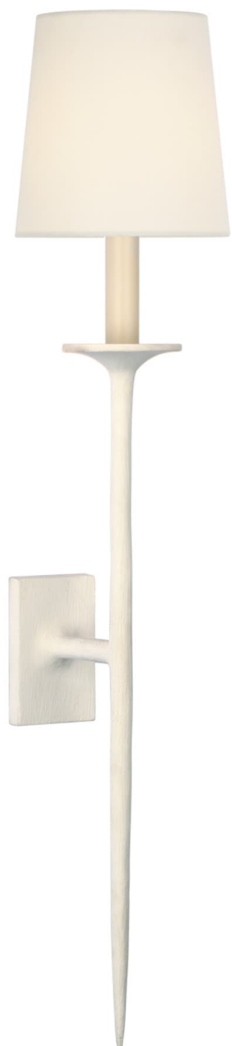

Спецификация

Артикул: JN2080PW-L

Декоративное бра

Catina Large Tail

дизайнер: Julie Neill

Высота: 75.6 см

Ширина: 15.9 см

Глубина: 20.3 см

Задняя панель: 6.4 x 11.4 см прямоугольная

Абажур: 12.7 x 15.9 x 16.5 см

Цоколь: E14 Candelabra

Мощность: 6.5 LED B11

Вес: 0.9 кг

Отделка: Штукатурка Белая

Материал абажура: Лен

VISUAL COMFORT & Co.