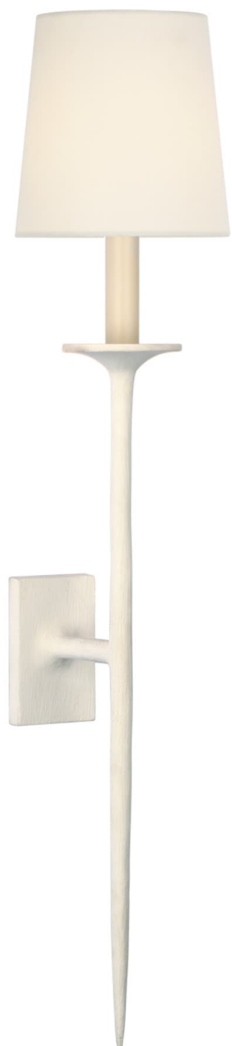

Спецификация

Артикул: JN2080PW-L

Декоративное бра

Catina Large Tail

дизайнер: Julie Neill

Высота: 75.6 см

Ширина: 15.9 см

Глубина: 20.3 см

Задняя панель: 6.4 x 11.4 см прямоугольная

Абажур: 12.7 x 15.9 x 16.5 см

Цоколь: E14 Candelabra

Мощность: 6.5 LED B11

Вес: 0.9 кг

Отделка: Штукатурка Белая

Материал абажура: Лен

VISUAL COMFORT & CO.