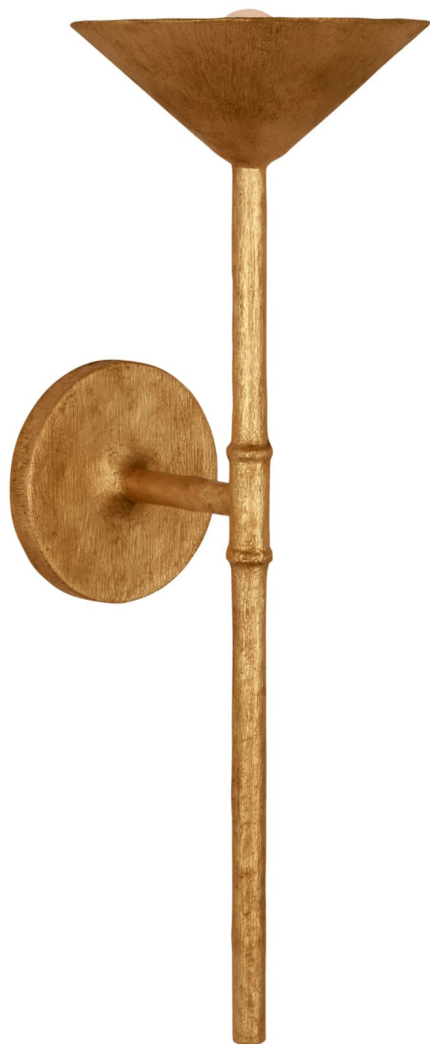

Спецификация Артикул: JN2170AGL

Декоративное бра
Eleanor 21" Tail Sconce

дизайнер: Julie Neill

Высота: 53.3 см

Ширина: 17.8 см

Глубина: 20.3 см

Задняя панель: 12.70 Round

Цоколь: GU10 Candelabra

Мощность: 1 - 5 LED T7

Вес: 1.81 кг

Отделка: Античный золотой лист

VISUAL COMFORT & CO.

spb LIGHTING

Санкт-Петербург, Академика Павлова д. 6 к. 1,
ежедневно 10:00 - 20:00
sales@spblighting.ru +7 812 4678 588