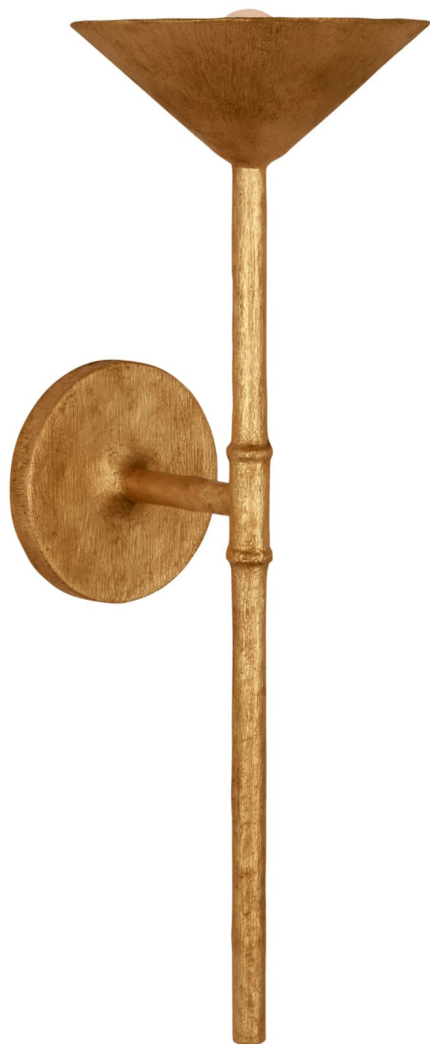

Спецификация    Артикул: JN2170AGL

Декоративное бра  
Eleanor 21" Tail Sconce

дизайнер: Julie Neill

Высота: 53.3 см

Ширина: 17.8 см

Глубина: 20.3 см

Задняя панель: 12.70 Round

Цоколь: GU10 Candelabra

Мощность: 1 - 5 LED T7

Вес: 1.81 кг

Отделка: Античный золотой лист

VISUAL COMFORT & CO.

spb LIGHTING

Санкт-Петербург, Академика Павлова д. 6 к. 1,  
ежедневно 10:00 - 20:00  
sales@spblighting.ru    +7 812 4678 588