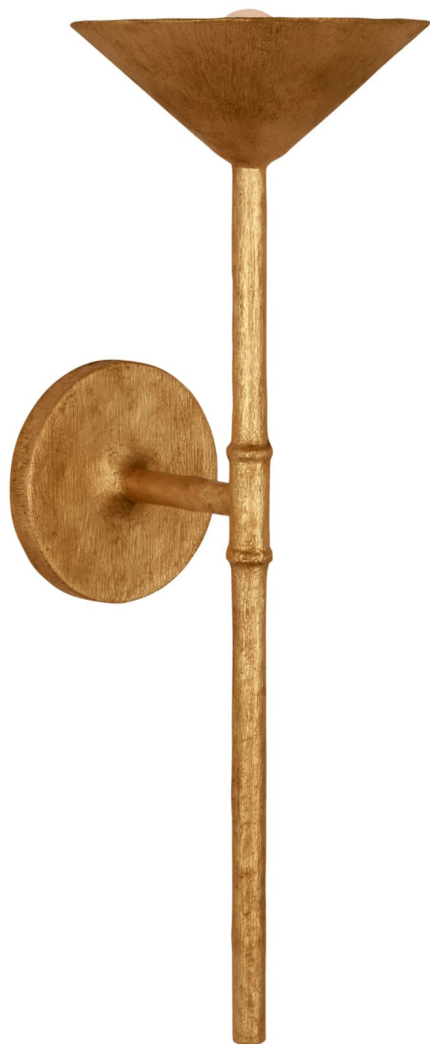

Спецификация Артикул: JN2170AGL

Декоративное бра

Eleanor 21" Tail Sconce

дизайнер: Julie Neill

Высота: 53.3 см

Ширина: 17.8 см

Глубина: 20.3 см

Задняя панель: 12.70 Round

Цоколь: GU10 Candelabra

Мощность: 1 - 5 LED T7

Вес: 1.81 кг

Отделка: Античный золотой лист

VISUAL COMFORT & Co.

spb LIGHTING

Санкт-Петербург, Академика Павлова д. 6 к. 1,

ежедневно 10:00 - 20:00