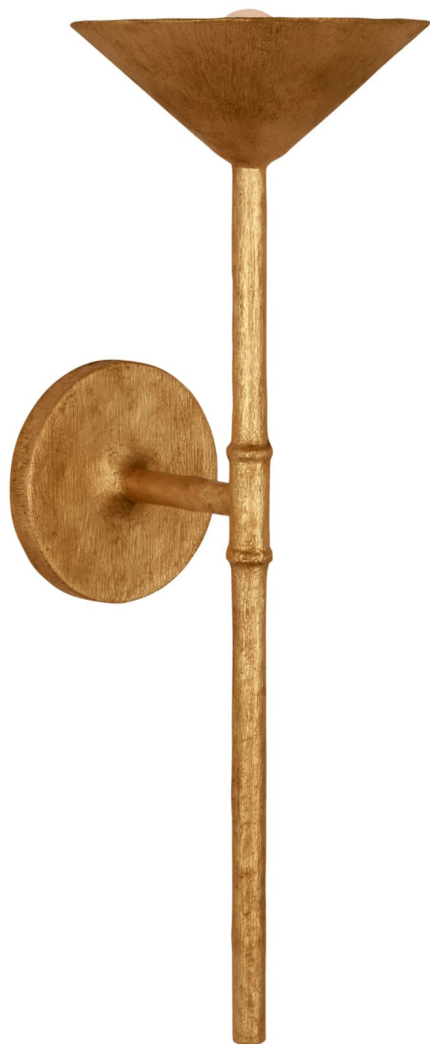

Спецификация    Артикул: JN2170AGL

Декоративное бра  
**Eleanor 21" Tail Sconce**

дизайнер: Julie Neill

Высота: 53.3 см

Ширина: 17.8 см

Глубина: 20.3 см

Задняя панель: 12.70 Round

Цоколь: GU10 Candelabra

Мощность: 1 - 5 LED T7

Вес: 1.81 кг

Отделка: Античный золотой лист

VISUAL COMFORT & CO.

spb LIGHTING

Санкт-Петербург, Академика Павлова д. 6 к. 1,  
ежедневно 10:00 - 20:00  
sales@spblighting.ru    +7 812 4678 588