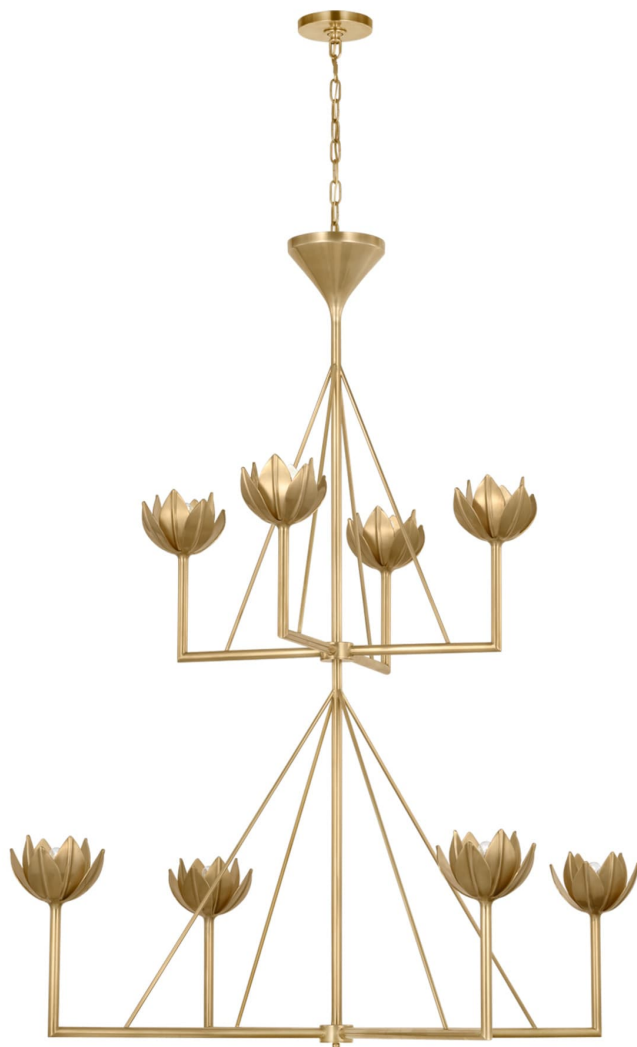

Спецификация Артикул: JN5006AB

Люстра

Alberto Large Two Tier

дизайнер: Julie Neill

Высота: 146.1 см

Ширина: 121.9 см

Навес: 14 см круглый

Цоколь: 8 - E14 Candelabra

Мощность: 8 - 60 G

IP Рейтинг: IP20 Class I

Вес: 11.8 кг

Отделка: Полированная под старину латунь

VISUAL COMFORT & Co.

spb LIGHTING

Санкт-Петербург, Академика Павлова д. 6 к. 1,

ежедневно 10:00 – 20:00