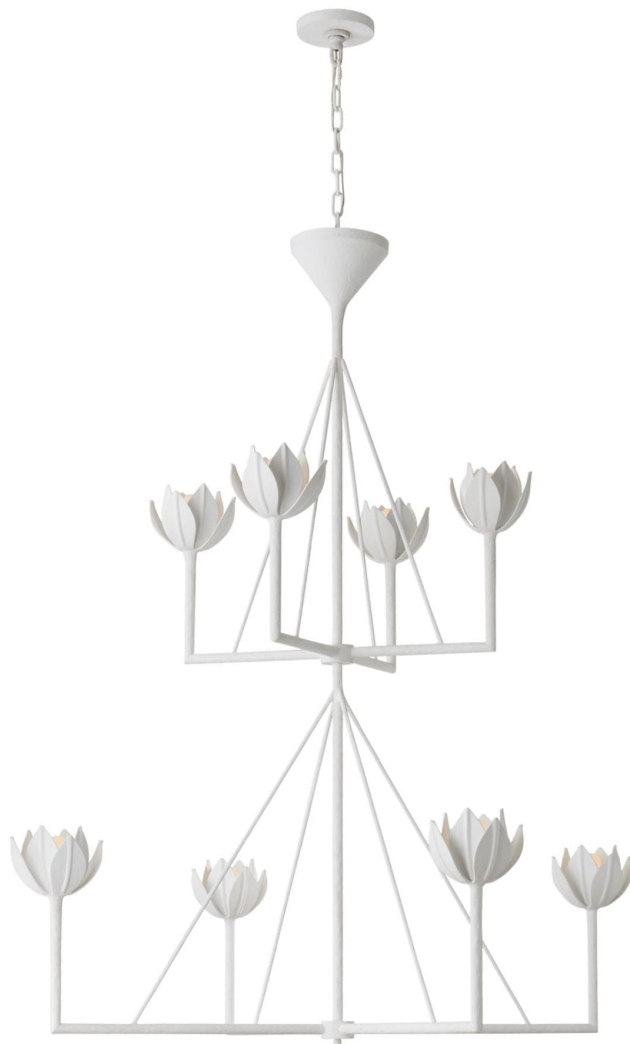

Спецификация Артикул: JN5006PW

Люстра

Alberto Large Two Tier

дизайнер: Julie Neill

Высота: 146.1 см

Ширина: 121.9 см

Навес: 14 см круглый

Цоколь: 8 - E14 Candelabra

Мощность: 8 - 60 G

IP Рейтинг: IP20 Class I

Вес: 11.8 кг

Отделка: Штукатурка Белая

VISUAL COMFORT & Co.

spb LIGHTING

Санкт-Петербург, Академика Павлова д. 6 к. 1,

ежедневно 10:00 – 20:00