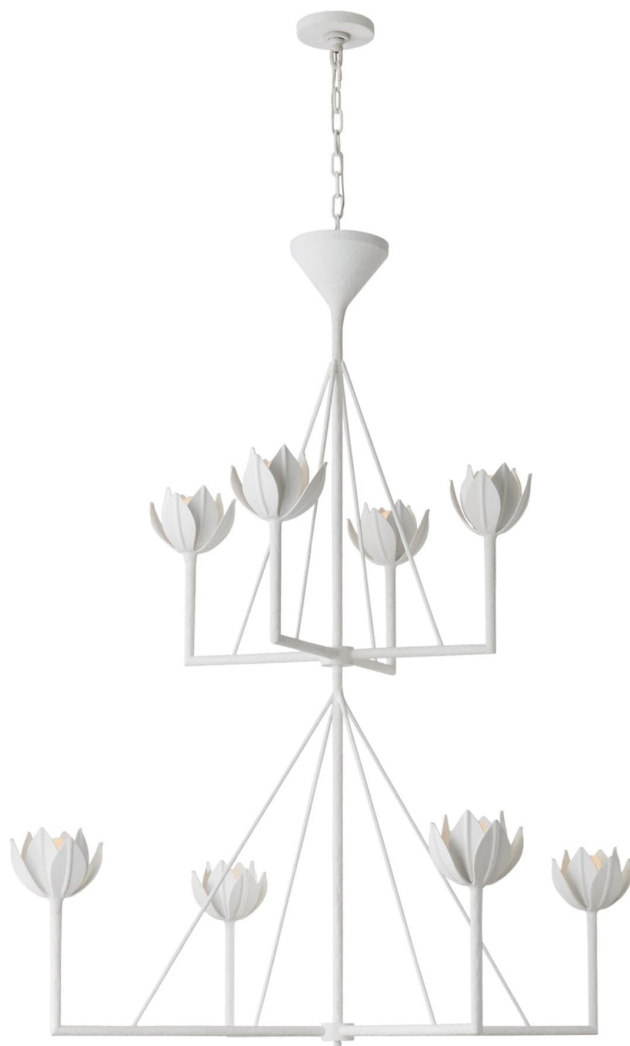

Спецификация Артикул: JN5006PW

Люстра

Alberto Large Two Tier

дизайнер: Julie Neill

Высота: 146.1 см

Ширина: 121.9 см

Навес: 14 см круглый

Цоколь: 8 - E14 Candelabra

Мощность: 8 - 60 G

IP Рейтинг: IP20 Class I

Вес: 11.8 кг

Отделка: Штукатурка Белая

VISUAL COMFORT & Co.

spb LIGHTING

Санкт-Петербург, Академика Павлова д. 6 к. 1,

ежедневно 10:00 – 20:00