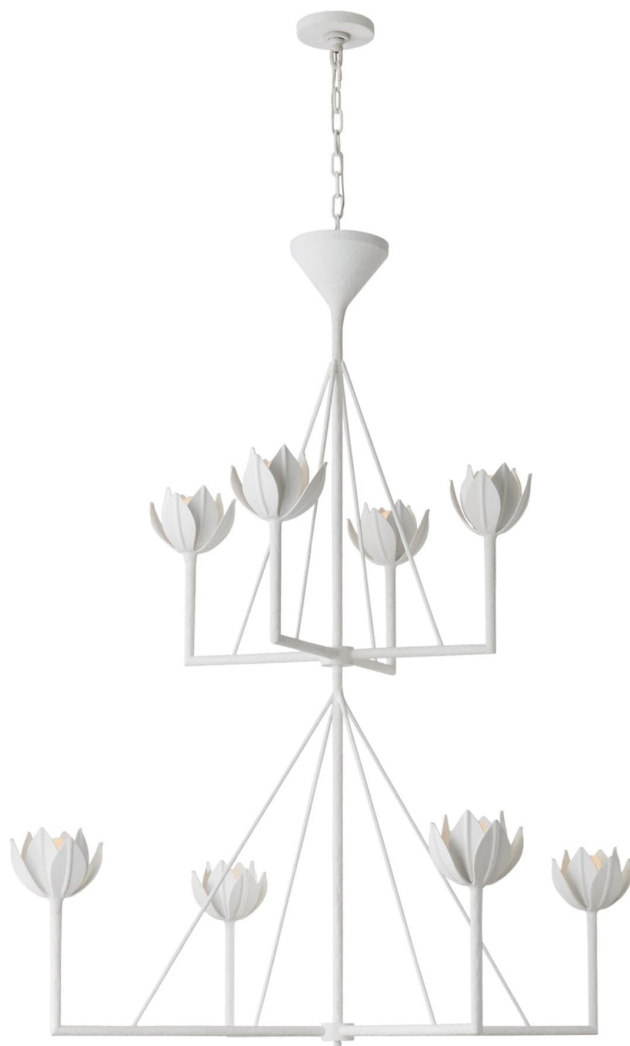

Спецификация    Артикул: JN5006PW

Люстра

## Alberto Large Two Tier

дизайнер: Julie Neill

Высота: 146.1 см

Ширина: 121.9 см

Навес: 14 см круглый

Цоколь: 8 - E14 Candelabra

Мощность: 8 - 60 G

IP Рейтинг: IP20 Class I

Вес: 11.8 кг

Отделка: Штукатурка Белая

VISUAL COMFORT & Co.

spb LIGHTING

Санкт-Петербург, Академика Павлова д. 6 к. 1,

ежедневно 10:00 – 20:00

[sales@spblighting.ru](mailto:sales@spblighting.ru)

+7 812 4678 588