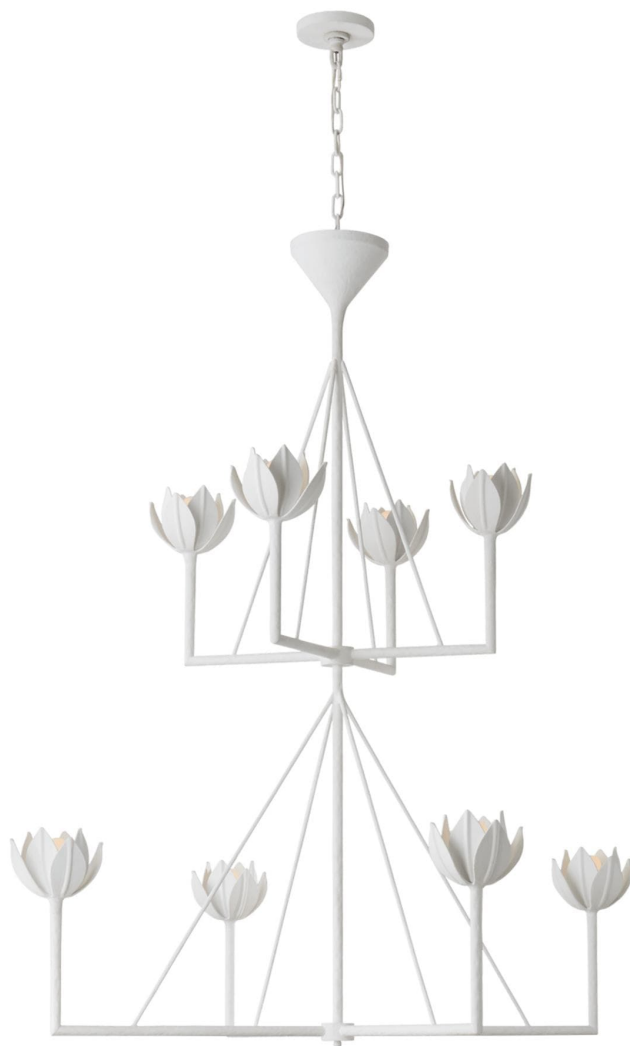

Спецификация Артикул: JN5006PW

Люстра

Alberto Large Two Tier

дизайнер: Julie Neill

Высота: 146.1 см

Ширина: 121.9 см

Навес: 14 см круглый

Цоколь: 8 - E14 Candelabra

Мощность: 8 - 60 G

IP Рейтинг: IP20 Class I

Вес: 11.8 кг

Отделка: Штукатурка Белая

VISUAL COMFORT & Co.

spb LIGHTING

Санкт-Петербург, Академика Павлова д. 6 к. 1,

ежедневно 10:00 - 20:00