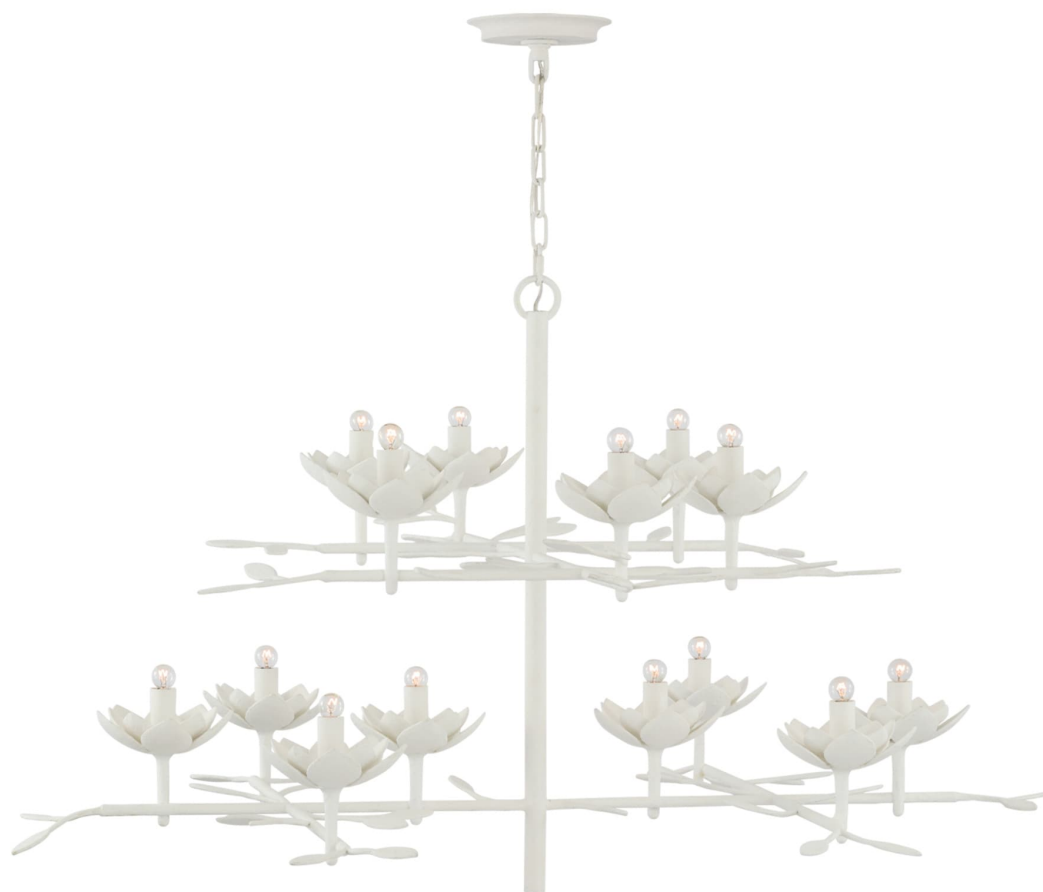

Спецификация Артикул: JN5160PW

Люстра

Clementine 53" Tiered

дизайнер: Julie Neill

Высота: 76.2 см

Ширина: 132.1 см

Навес: 17.78 Round

Цоколь: 14 - E12 Candelabra

Мощность: 14 - 6.5 LED G16.5

Длина цепи: 182.9 см

Вес: 16.78 кг

Отделка: Штукатурка Белая

VISUAL COMFORT & Co.

spb LIGHTING

Санкт-Петербург, Академика Павлова д. 6 к. 1,

ежедневно 10:00 – 20:00