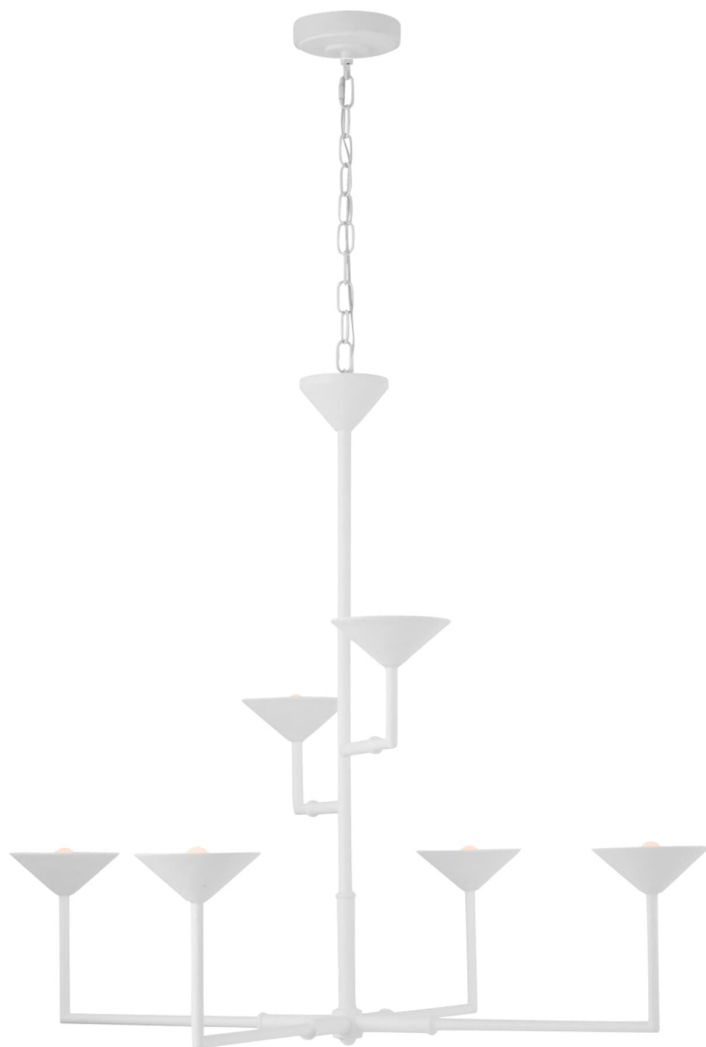

Спецификация

Артикул: JN5172PW

Люстра

Eleanor 47"

дизайнер: Julie Neill

Высота светильника: 104.1 см

Ширина: 116.8 см

Навес: 15.24 Round

Цоколь: 6 - GU10 Candelabra

Мощность: 6 - 5 LED T7

Длина цепи: 182.9 см

Вес: 9.98 кг

Отделка: Штукатурка Белая

VISUAL COMFORT & Co.

spb LIGHTING

Санкт-Петербург, Академика Павлова д. 6 к. 1,