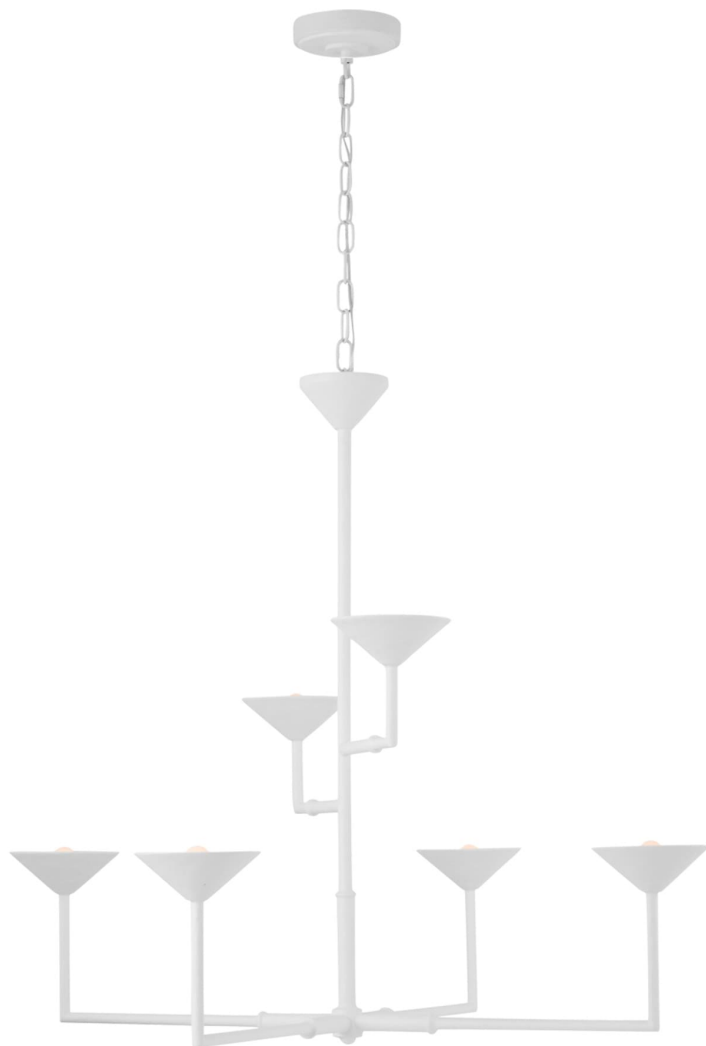

Спецификация

Артикул: JN5172PW

Люстра

Eleanor 47"

дизайнер: Julie Neill

Высота светильника: 104.1 см

Ширина: 116.8 см

Навес: 15.24 Round

Цоколь: 6 - GU10 Candelabra

Мощность: 6 - 5 LED T7

Длина цепи: 182.9 см

Вес: 9.98 кг

Отделка: Штукатурка Белая

VISUAL COMFORT & Co.

spb LIGHTING

Санкт-Петербург, Академика Павлова д. 6 к. 1,