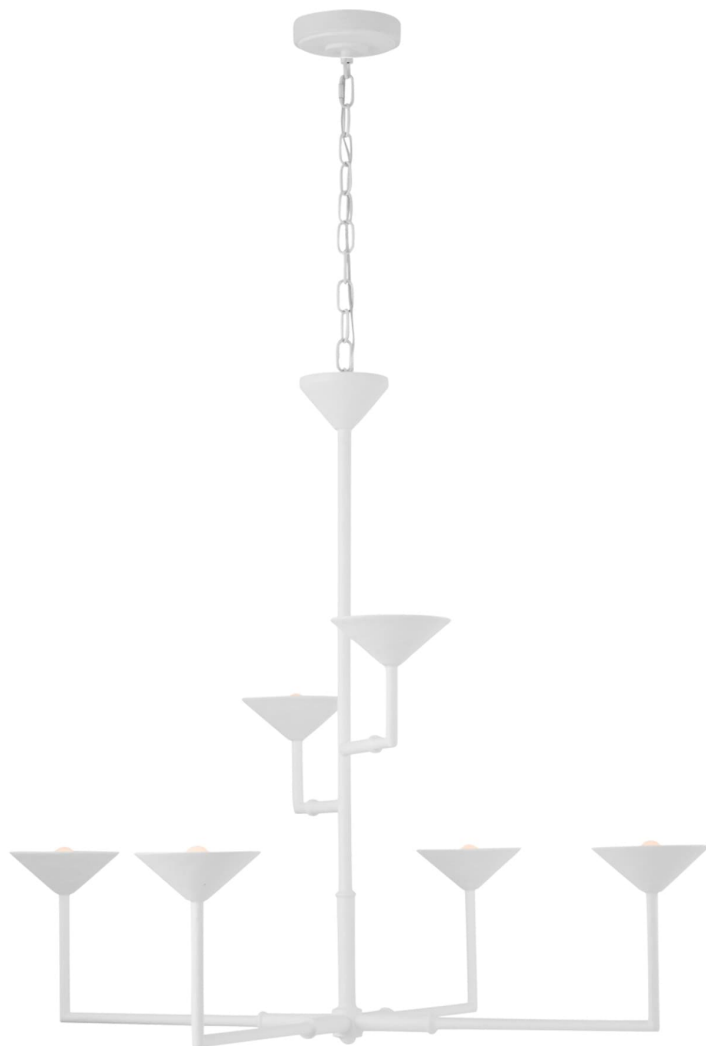

# Спецификация

Артикул: JN5172PW

Люстра

## Eleanor 47"

дизайнер: Julie Neill

Высота светильника: 104.1 см

Ширина: 116.8 см

Навес: 15.24 Round

Цоколь: 6 - GU10 Candelabra

Мощность: 6 - 5 LED T7

Длина цепи: 182.9 см

Вес: 9.98 кг

Отделка: Штукатурка Белая

VISUAL COMFORT & Co.

spb LIGHTING

Санкт-Петербург, Академика Павлова д. 6 к. 1,

ежедневно 10:00 - 20:00

[sales@spblighting.ru](mailto:sales@spblighting.ru)

+7 812 4678 588