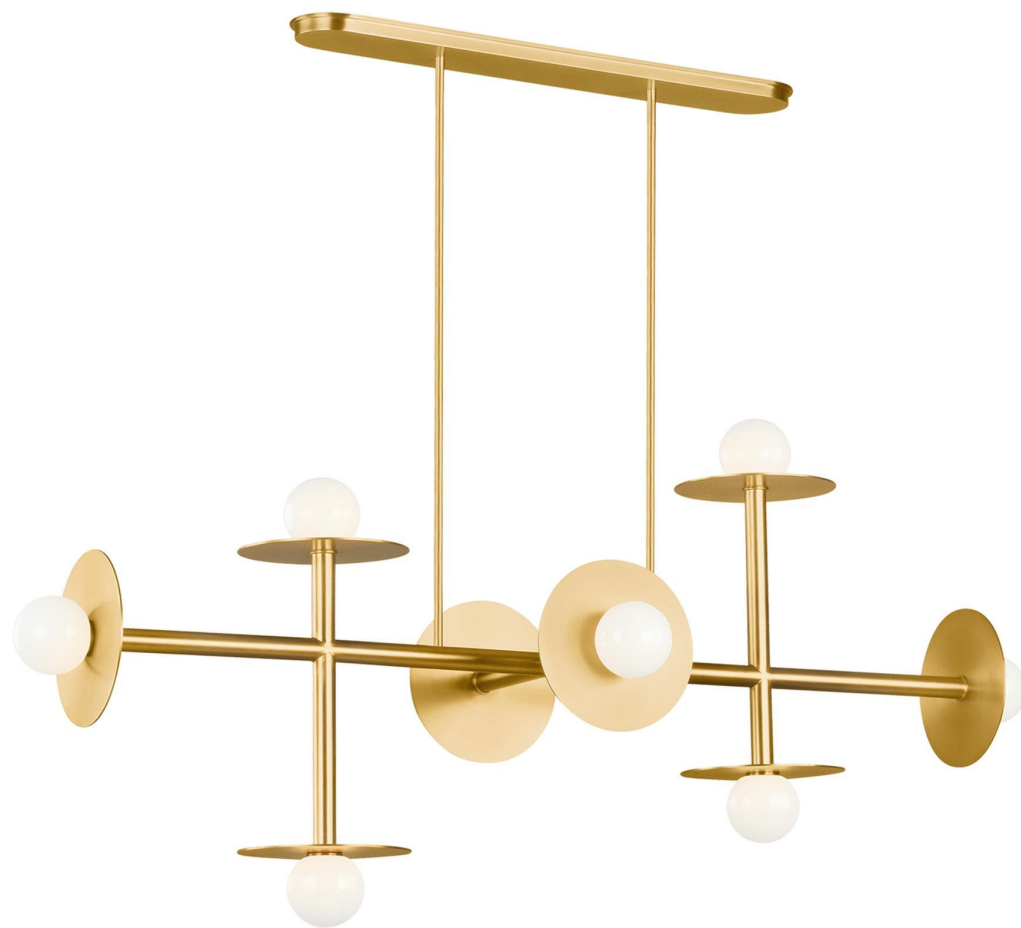

Спецификация Артикул: KC1008BBS

Линейный светильник

Nodes Large

дизайнер: Kelly Wearstler

Ширина: 52.4 см

Общая высота: 178.1 см

Высота: 64.8 см

Навес: DP:11.43см W:68.58см H:2.54см

Rectangular

Цоколь: 8 - G9 - T4

Отделка: Полированная латунь

VISUAL COMFORT & Co.

spb LIGHTING

Санкт-Петербург, Академика Павлова д. 6 к. 1,

ежедневно 10:00 – 20:00

sales@spblighting.ru