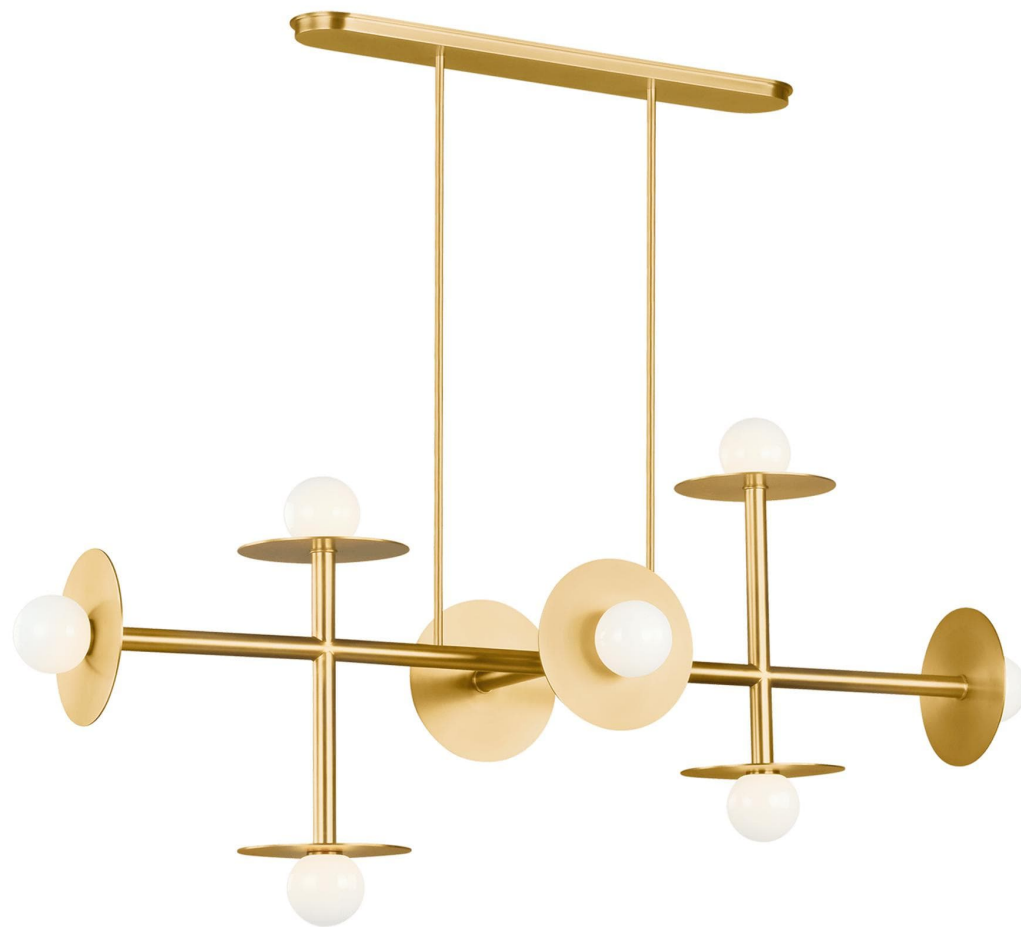

Спецификация Артикул: KC1008BBS

Линейный светильник

Nodes Large

дизайнер: Kelly Wearstler

Ширина: 52.4 см

Общая высота: 178.1 см

Высота: 64.8 см

Навес: DP:11.43см W:68.58см H:2.54см

Rectangular

Цоколь: 8 - G9 - T4

Отделка: Полированная латунь

VISUAL COMFORT & Co.

spb LIGHTING

Санкт-Петербург, Академика Павлова д. 6 к. 1,

ежедневно 10:00 – 20:00

sales@spblighting.ru