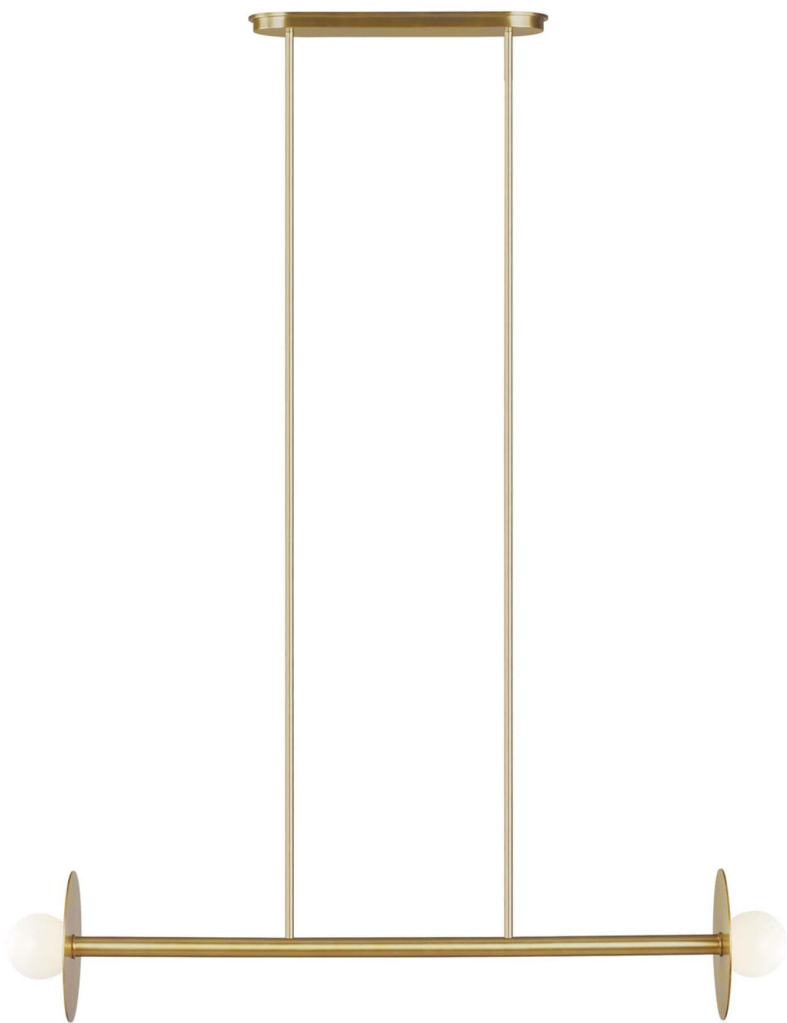

Спецификация Артикул: KC1012BBS

Линейный светильник

Nodes Medium

дизайнер: Kelly Wearstler

Ширина: 20.3 см

Общая высота: 156.2 см

Высота: 20.3 см

Навес: DP:11.43см W:40.64см H:2.54см

Rectangular

Цоколь: 2 - G9 - T4

Отделка: Полированная латунь

VISUAL COMFORT & Co.

spb LIGHTING

Санкт-Петербург, Академика Павлова д. 6 к. 1,

ежедневно 10:00 - 20:00

sales@spblighting.ru