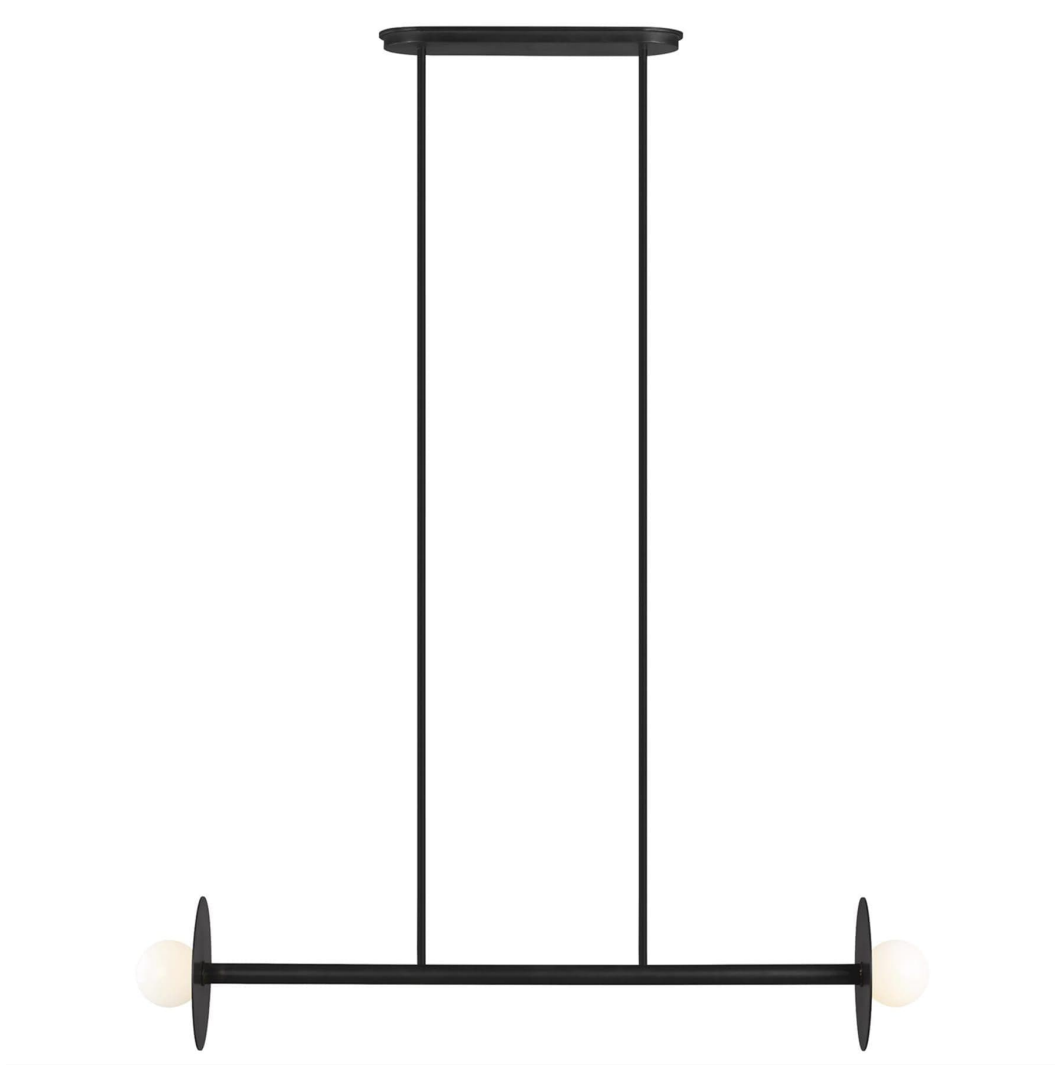

Спецификация

Артикул: КС1012МВК

Линейный светильник

Nodes Medium

дизайнер: Kelly Wearstler

Ширина: 20.3 см

Общая высота: 156.2 см

Высота: 20.3 см

Навес: DP:11.43см W:40.64см H:2.54см

Rectangular

Цоколь: 2 - G9 - T4

Отделка: Черная полночь

VISUAL COMFORT & Co.

spb LIGHTING

Санкт-Петербург, Академика Павлова д. 6 к. 1,

ежедневно 10:00 - 20:00