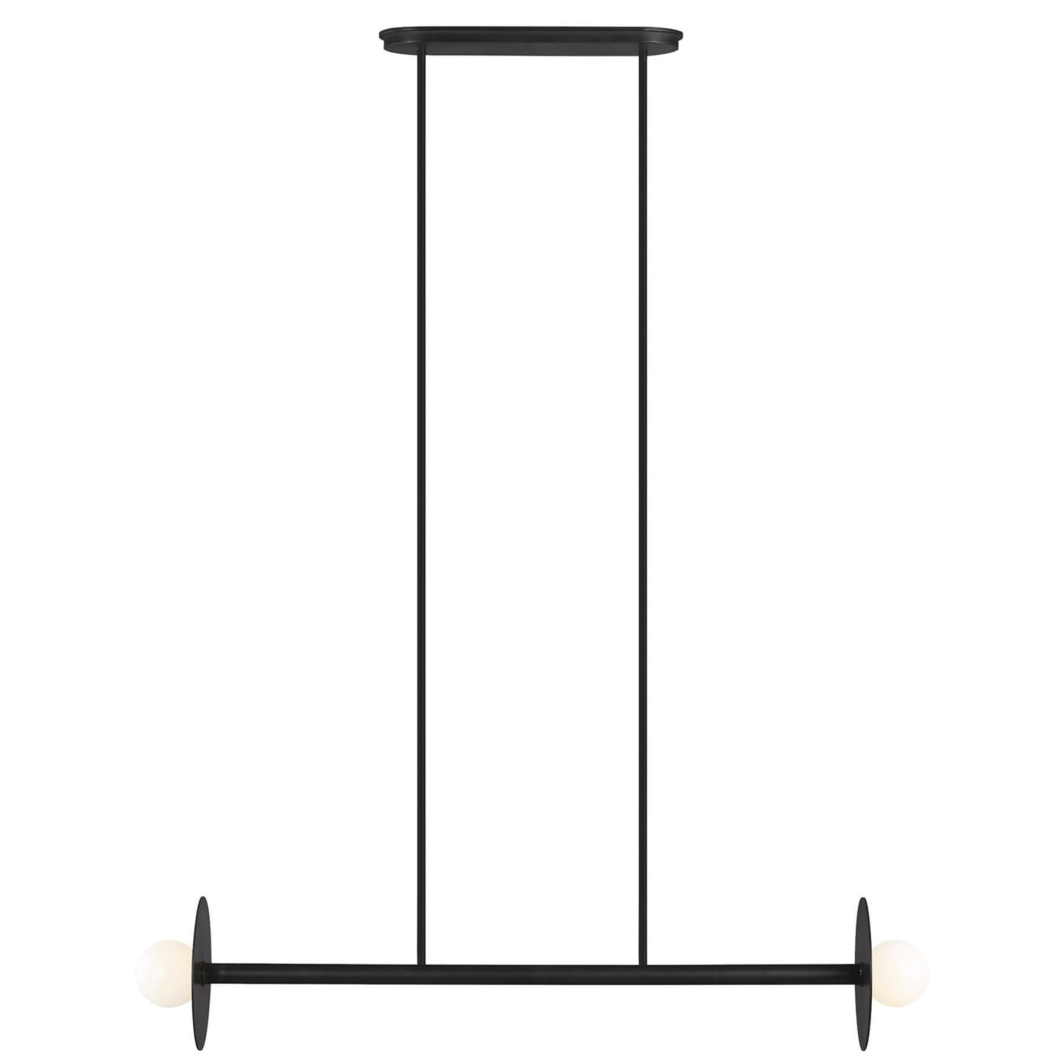

Спецификация

Артикул: КС1012МВК

Линейный светильник

Nodes Medium

дизайнер: Kelly Wearstler

Ширина: 20.3 см

Общая высота: 156.2 см

Высота: 20.3 см

Навес: DP:11.43см W:40.64см H:2.54см

Rectangular

Цоколь: 2 - G9 - T4

Отделка: Черная полночь

VISUAL COMFORT & Co.

spb LIGHTING

Санкт-Петербург, Академика Павлова д. 6 к. 1,

ежедневно 10:00 - 20:00