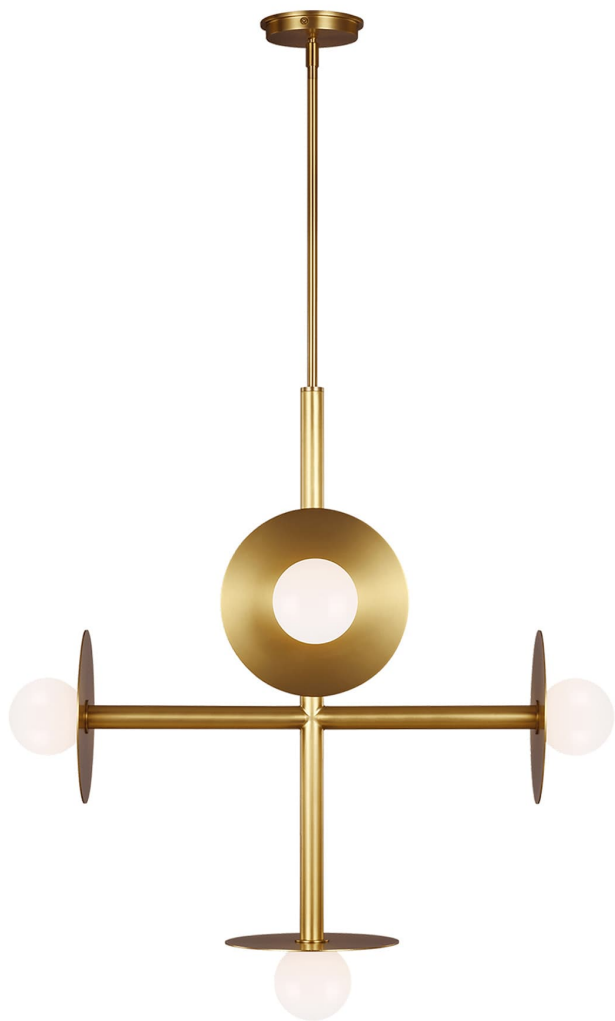

Спецификация Артикул: KC1035BBS

Люстра

Nodes Large

дизайнер: Kelly Wearstler

Диаметр: 69.2 см

Общая высота: 213.7 см

Высота: 73 см

Навес: D:12.4см H:2.22см Round

Цоколь: 5 - G9 - T4

Мощность: 60W

Абажур: Белое молочное стекло

Отделка: Полированная латунь

VISUAL COMFORT & Co.

spb LIGHTING

Санкт-Петербург, Академика Павлова д. 6 к. 1,

ежедневно 10:00 - 20:00