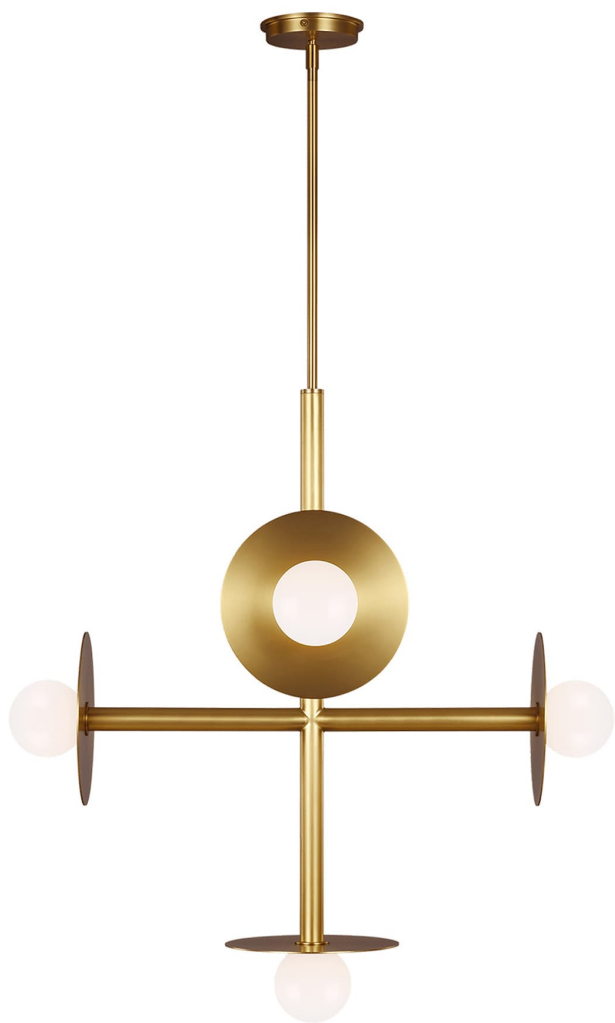

Спецификация Артикул: KC1035BBS

Люстра

Nodes Large

дизайнер: Kelly Wearstler

Диаметр: 69.2 см

Общая высота: 213.7 см

Высота: 73 см

Навес: D:12.4см H:2.22см Round

Цоколь: 5 - G9 - T4

Мощность: 60W

Абажур: Белое молочное стекло

Отделка: Полированная латунь

VISUAL COMFORT & Co.

spb LIGHTING

Санкт-Петербург, Академика Павлова д. 6 к. 1,

ежедневно 10:00 - 20:00