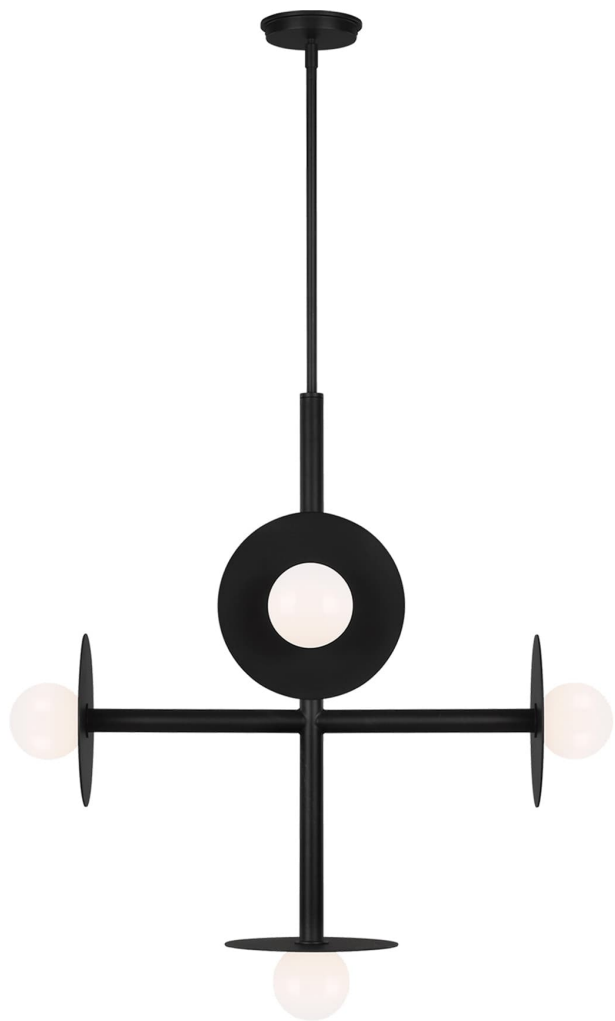

Спецификация Артикул: КС1035МВК

Люстра

Nodes Large

дизайнер: Kelly Wearstler

Диаметр: 69.2 см

Общая высота: 213.7 см

Высота: 73 см

Навес: D:12.4см H:2.22см Round

Цоколь: 5 - G9 - T4

Мощность: 60W

Абажур: Белое молочное стекло

Отделка: Черная полночь

VISUAL COMFORT & Co.

spb LIGHTING

Санкт-Петербург, Академика Павлова д. 6 к. 1,

ежедневно 10:00 - 20:00