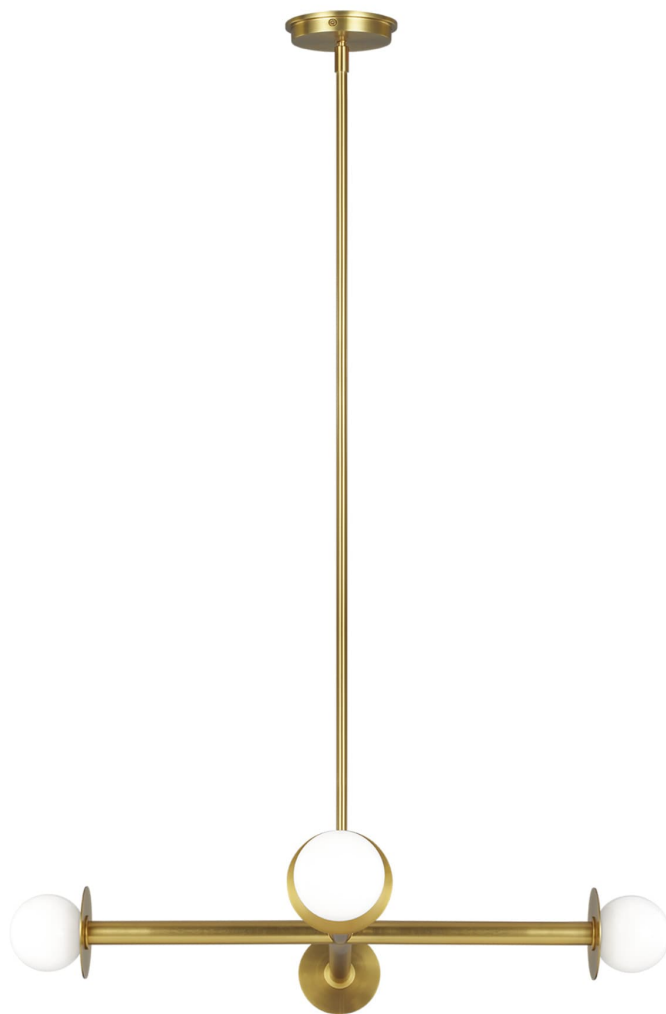

Спецификация Артикул: KC1064BBS

Люстра

Nodes Wide

дизайнер: Kelly Wearstler

Ширина: 76.2 см

Общая высота: 154.9 см

Высота: 10.2 см

Навес: D

Цоколь: 4 - G9 - T4

Рейтинг: Damp Rated

Абажур: Glass Milk

Отделка: Полированная латунь

VISUAL COMFORT & Co.

spb LIGHTING

Санкт-Петербург, Академика Павлова д. 6 к. 1,

ежедневно 10:00 - 20:00