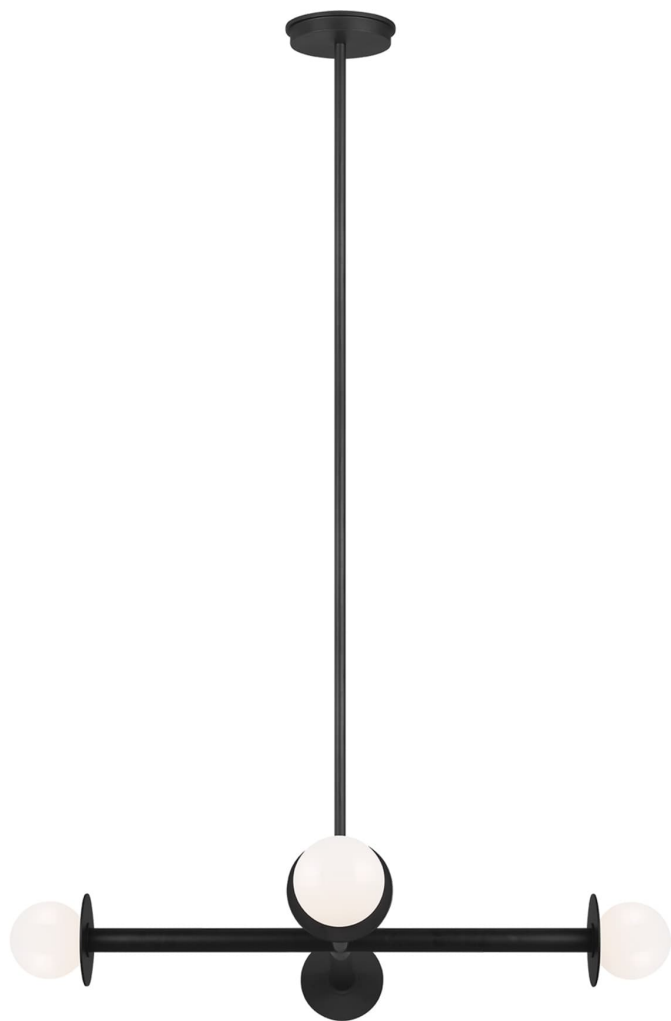

Спецификация Артикул: КС1064МВК

Люстра

Nodes Wide

дизайнер: Kelly Wearstler

Ширина: 76.2 см

Общая высота: 154.9 см

Высота: 10.2 см

Навес: D

Цоколь: 4 - G9 - T4

Рейтинг: Damp Rated

Абажур: Glass Milk

Отделка: Черная полночь

VISUAL COMFORT & Co.

spb LIGHTING

Санкт-Петербург, Академика Павлова д. 6 к. 1,

ежедневно 10:00 - 20:00