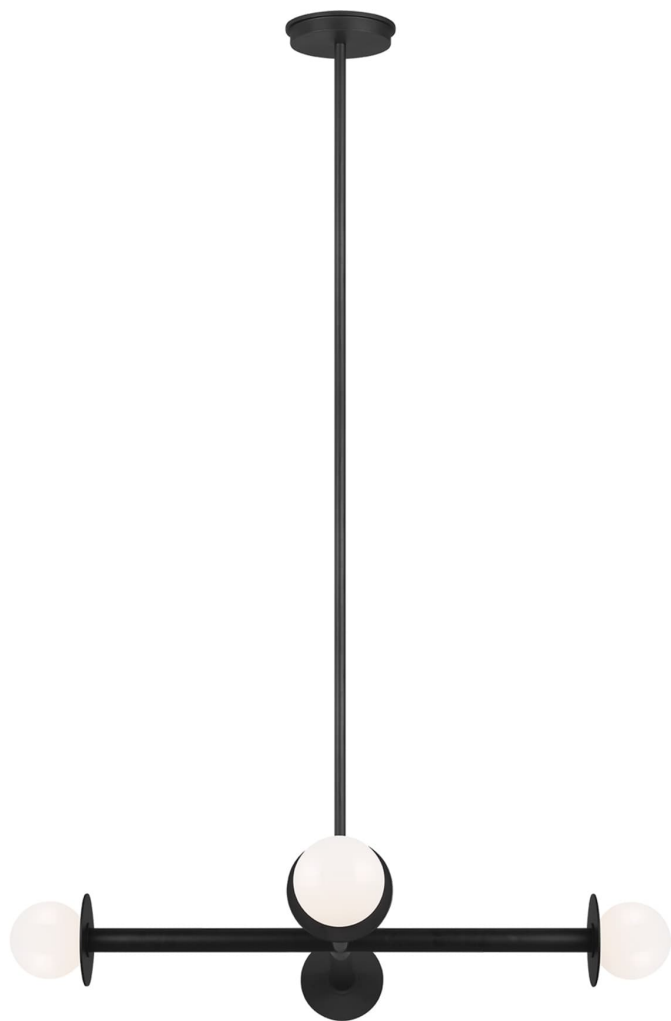

Спецификация    Артикул: КС1064МВК

Люстра

Nodes Wide

дизайнер: Kelly Wearstler

Ширина: 76.2 см

Общая высота: 154.9 см

Высота: 10.2 см

Навес: D

Цоколь: 4 - G9 - T4

Рейтинг: Damp Rated

Абажур: Glass Milk

Отделка: Черная полночь

VISUAL COMFORT & Co.

spb LIGHTING

Санкт-Петербург, Академика Павлова д. 6 к. 1,

ежедневно 10:00 - 20:00