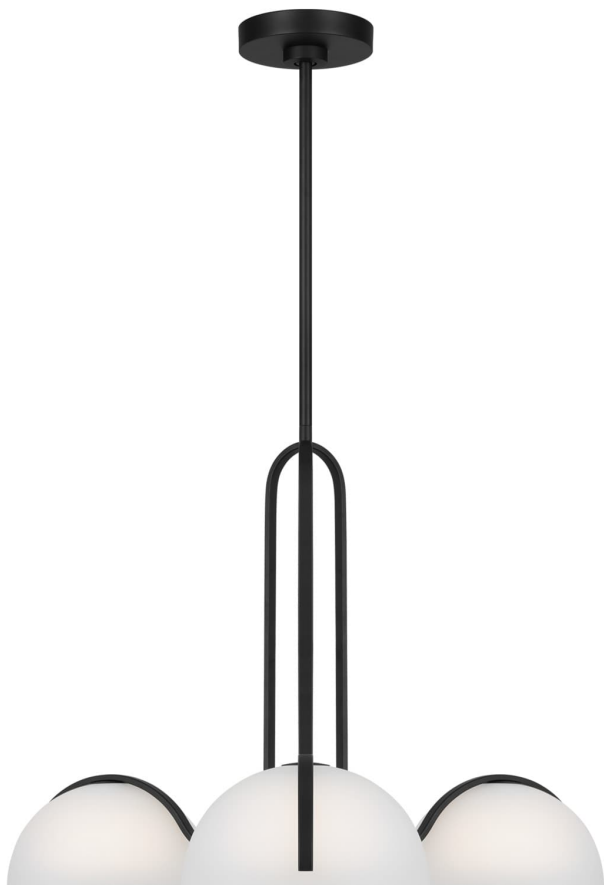

Спецификация    Артикул: КС1133МВК

Люстра

## Nido Medium

дизайнер: Kelly Wearstler

Ширина: 66 см

Общая высота: 182.9 см

Высота: 43.2 см

Навес: D

Цоколь: 3 - G9 - T4

Рейтинг: Damp Rated

Абажур: Glass Etched White

Отделка: Черная полночь

VISUAL COMFORT & Co.

spb LIGHTING

Санкт-Петербург, Академика Павлова д. 6 к. 1,

ежедневно 10:00 - 20:00

[sales@spblighting.ru](mailto:sales@spblighting.ru)