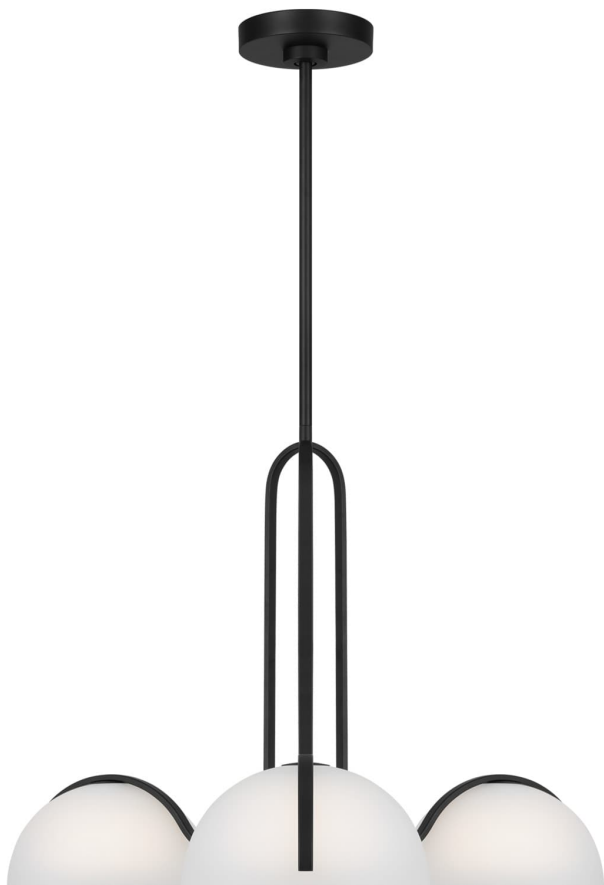

Спецификация Артикул: КС1133МВК

Люстра

Nido Medium

дизайнер: Kelly Wearstler

Ширина: 66 см

Общая высота: 182.9 см

Высота: 43.2 см

Навес: D

Цоколь: 3 - G9 - T4

Рейтинг: Damp Rated

Абажур: Glass Etched White

Отделка: Черная полночь

VISUAL COMFORT & Co.

spb LIGHTING

Санкт-Петербург, Академика Павлова д. 6 к. 1,

ежедневно 10:00 - 20:00