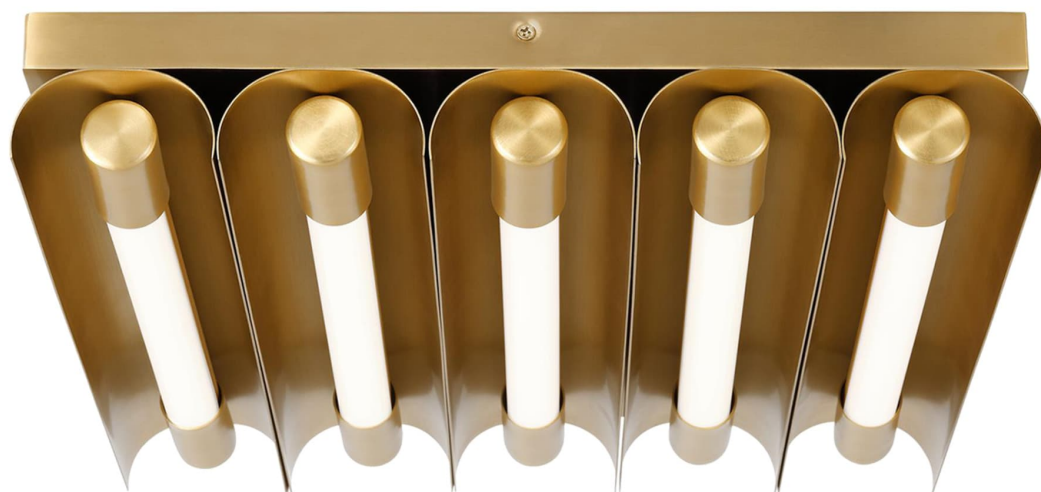

Спецификация    Артикул: KF1095BBS

Потолочный светильник

## Carson Five Light Flush Mount

дизайнер: Kelly Wearstler

Ширина: 43.2 см

Высота: 5.1 см

Навес: DP

Цоколь: 1 - Integrated - Array

Рейтинг: Damp Rated

Отделка: Полированная латунь