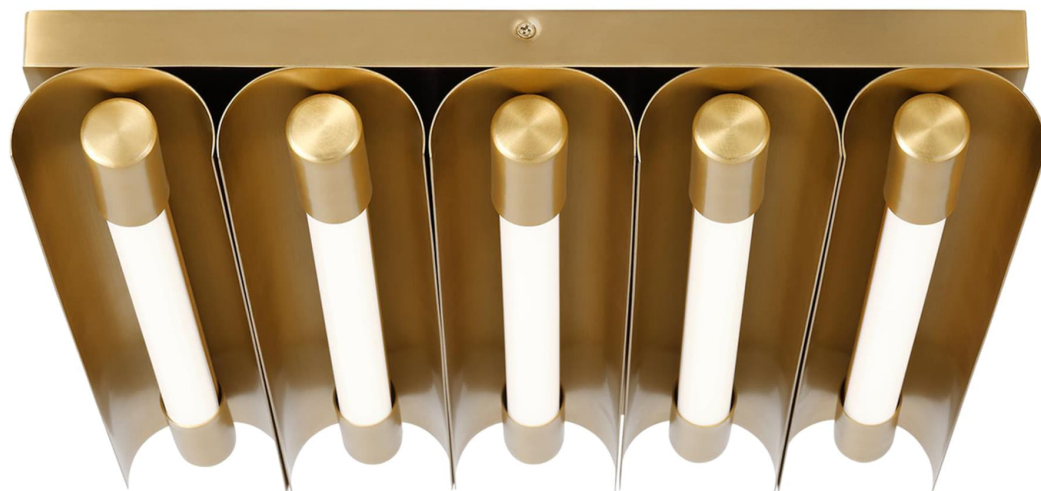

Спецификация Артикул: KF1095BBS

Потолочный светильник

Carson Five Light Flush Mount

дизайнер: Kelly Wearstler

Ширина: 43.2 см

Высота: 5.1 см

Навес: DP

Цоколь: 1 - Integrated - Array

Рейтинг: Damp Rated

Отделка: Полированная латунь

Тип ламп: LED Bulb(s) Included - Integrated

VISUAL COMFORT & Co.

spb LIGHTING

Санкт-Петербург, Академика Павлова д. 6 к. 1,

ежедневно 10:00 - 20:00

sales@spblighting.ru