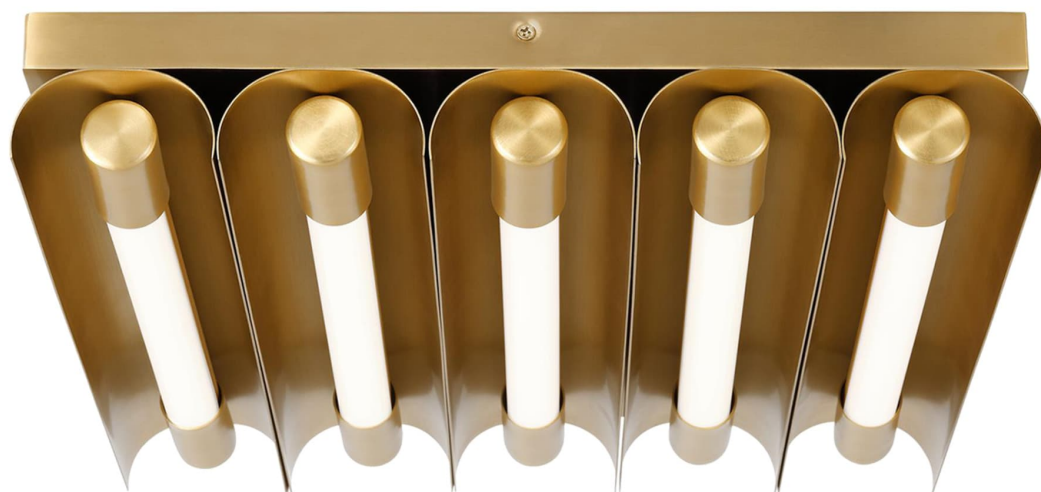

Спецификация Артикул: KF1095BBS

Потолочный светильник

Carson Five Light Flush Mount

дизайнер: Kelly Wearstler

Ширина: 43.2 см

Высота: 5.1 см

Навес: DP

Цоколь: 1 - Integrated - Array

Рейтинг: Damp Rated

Отделка: Полированная латунь

Тип ламп: LED Bulb(s) Included - Integrated

VISUAL COMFORT & Co.

spb LIGHTING

Санкт-Петербург, Академика Павлова д. 6 к. 1,

ежедневно 10:00 – 20:00

sales@spblighting.ru