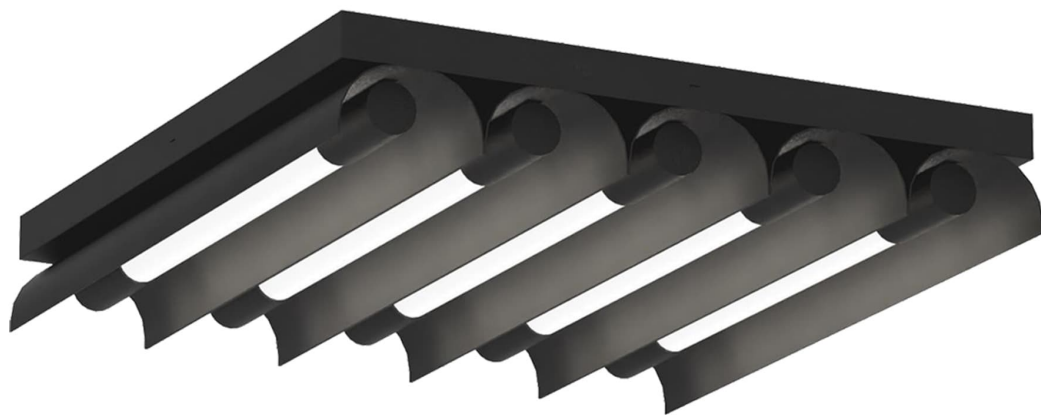

Спецификация    Артикул: KF1095MBK

Потолочный светильник

## Carson Five Light Flush Mount

дизайнер: Kelly Wearstler

Ширина: 43.2 см

Высота: 5.1 см

Навес: DP

Цоколь: 1 - Integrated - Array

Рейтинг: Damp Rated

Отделка: Черная полночь