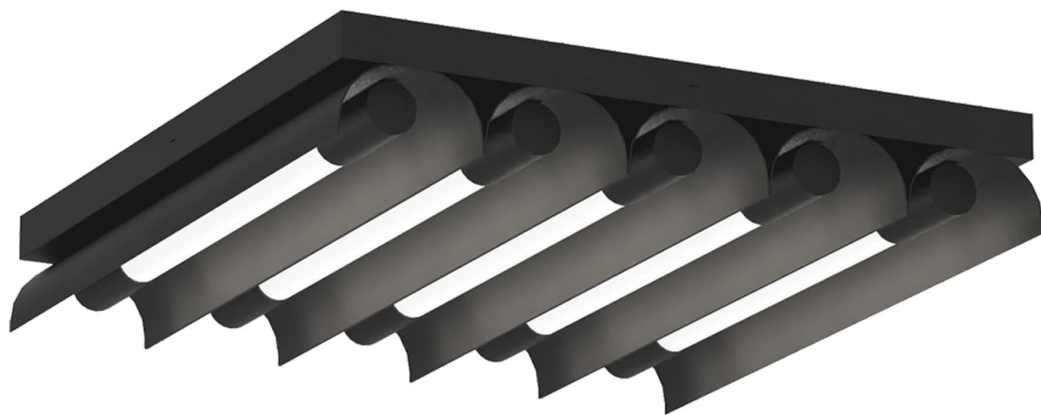

Спецификация Артикул: KF1095MBK

Потолочный светильник

Carson Five Light Flush Mount

дизайнер: Kelly Wearstler

Ширина: 43.2 см

Высота: 5.1 см

Навес: DP

Цоколь: 1 - Integrated - Array

Рейтинг: Damp Rated

Отделка: Черная полночь

Тип ламп: LED Bulb(s) Included - Integrated

VISUAL COMFORT & Co.

spb LIGHTING

Санкт-Петербург, Академика Павлова д. 6 к. 1,

ежедневно 10:00 – 20:00

sales@spblighting.ru