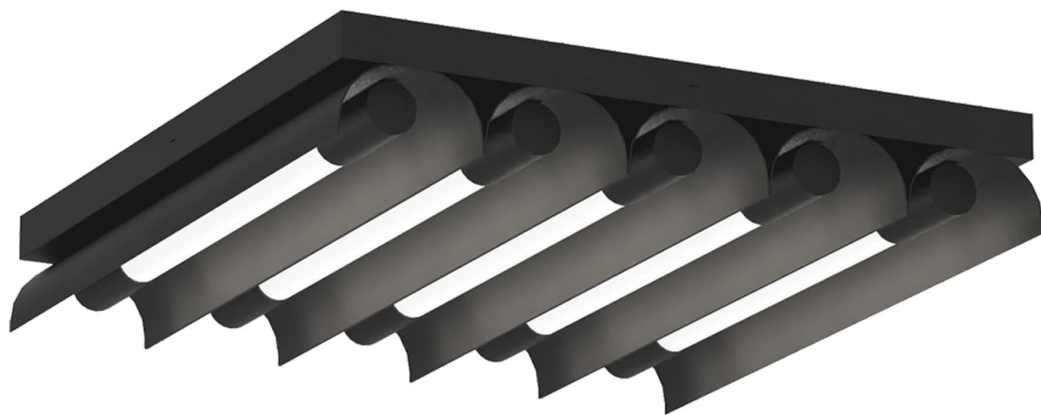

Спецификация Артикул: KF1095MBK

Потолочный светильник

Carson Five Light Flush Mount

дизайнер: Kelly Wearstler

Ширина: 43.2 см

Высота: 5.1 см

Навес: DP

Цоколь: 1 - Integrated - Array

Рейтинг: Damp Rated

Отделка: Черная полночь

Тип ламп: LED Bulb(s) Included - Integrated

VISUAL COMFORT & Co.

spb LIGHTING

Санкт-Петербург, Академика Павлова д. 6 к. 1,

ежедневно 10:00 - 20:00

sales@spblighting.ru