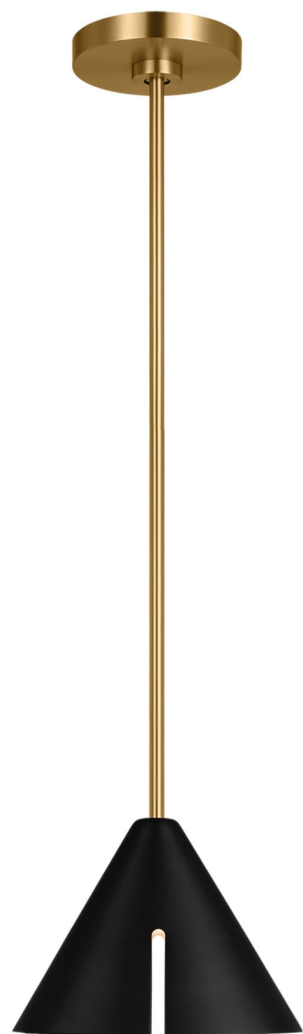

Спецификация Артикул: KP1121MBKBBS-L1

Подвесной светильник

Cambre Small Pendant

дизайнер: Kelly Wearstler

Ширина: 10.2 см

Общая высота: 157.5 см

Высота: 17.8 см

Навес: D

Цоколь: 1 - Integrated - Modules

Рейтинг: Damp Rated

Абажур: Steel Midnight Black

Отделка: Midnight Black and Burnished Brass

VISUAL COMFORT & CO.

spb LIGHTING

Санкт-Петербург, Академика Павлова д. 6 к. 1,

ежедневно 10:00 – 20:00