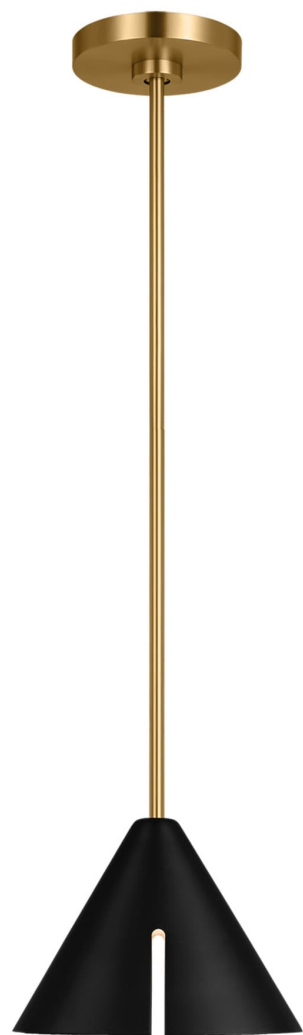

Спецификация Артикул: KP1121MBKBBS-L1

Подвесной светильник

Cambre Small Pendant

дизайнер: Kelly Wearstler

Ширина: 10.2 см

Общая высота: 157.5 см

Высота: 17.8 см

Навес: D

Цоколь: 1 - Integrated - Modules

Рейтинг: Damp Rated

Абажур: Steel Midnight Black

Отделка: Midnight Black and Burnished Brass

VISUAL COMFORT & CO.

spb LIGHTING

Санкт-Петербург, Академика Павлова д. 6 к. 1,

ежедневно 10:00 – 20:00