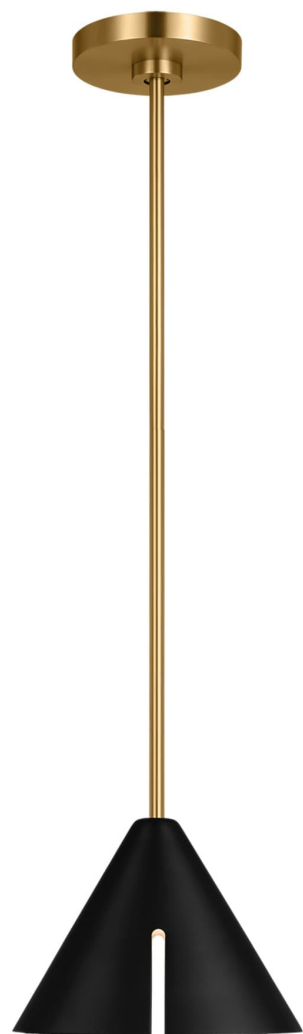

Спецификация Артикул: KP1121MBKBBS-L1

Подвесной светильник

Cambre Small Pendant

дизайнер: Kelly Wearstler

Ширина: 10.2 см

Общая высота: 157.5 см

Высота: 17.8 см

Навес: D

Цоколь: 1 - Integrated - Modules

Рейтинг: Damp Rated

Абажур: Steel Midnight Black

Отделка: Midnight Black and Burnished Brass

VISUAL COMFORT & Co.

spb LIGHTING

Санкт-Петербург, Академика Павлова д. 6 к. 1,

ежедневно 10:00 – 20:00