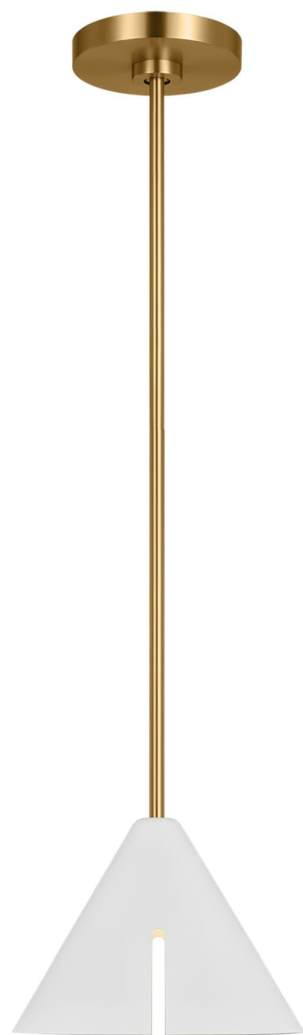

Спецификация    Артикул: KP1121MWTBBS-L1

Подвесной светильник

## Cambre Small Pendant

дизайнер: Kelly Wearstler

Ширина: 10.2 см

Общая высота: 157.5 см

Высота: 17.8 см

Навес: D

Цоколь: 1 - Integrated - Modules

Рейтинг: Damp Rated

Абажур: Steel Midnight Black

Отделка: Matte White and Burnished Brass

VISUAL COMFORT & CO.

spb LIGHTING

Санкт-Петербург, Академика Павлова д. 6 к. 1,

ежедневно 10:00 – 20:00

[sales@spblighting.ru](mailto:sales@spblighting.ru)