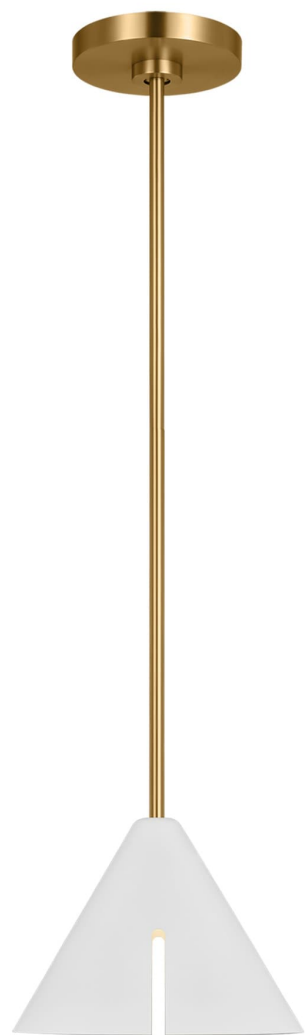

Спецификация Артикул: KP1121MWTBBS-L1

Подвесной светильник

Cambre Small Pendant

дизайнер: Kelly Wearstler

Ширина: 10.2 см

Общая высота: 157.5 см

Высота: 17.8 см

Навес: D

Цоколь: 1 - Integrated - Modules

Рейтинг: Damp Rated

Абажур: Steel Midnight Black

Отделка: Matte White and Burnished Brass

VISUAL COMFORT & Co.

spb LIGHTING

Санкт-Петербург, Академика Павлова д. 6 к. 1,

ежедневно 10:00 – 20:00