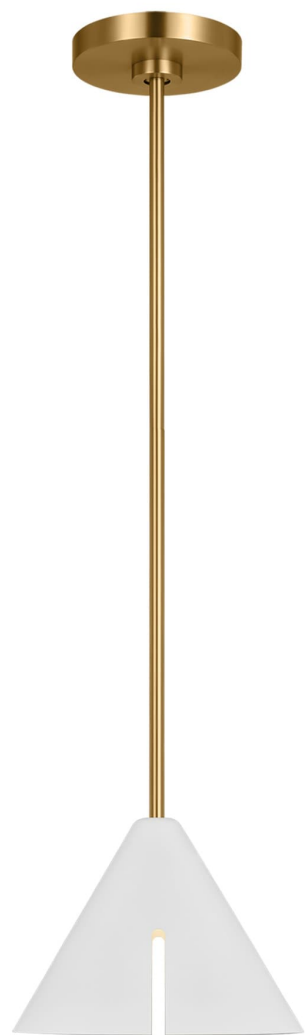

Спецификация Артикул: KP1121MWTBBS-L1

Подвесной светильник

Cambre Small Pendant

дизайнер: Kelly Wearstler

Ширина: 10.2 см

Общая высота: 157.5 см

Высота: 17.8 см

Навес: D

Цоколь: 1 - Integrated - Modules

Рейтинг: Damp Rated

Абажур: Steel Midnight Black

Отделка: Matte White and Burnished Brass

VISUAL COMFORT & CO.

spb LIGHTING

Санкт-Петербург, Академика Павлова д. 6 к. 1,

ежедневно 10:00 – 20:00