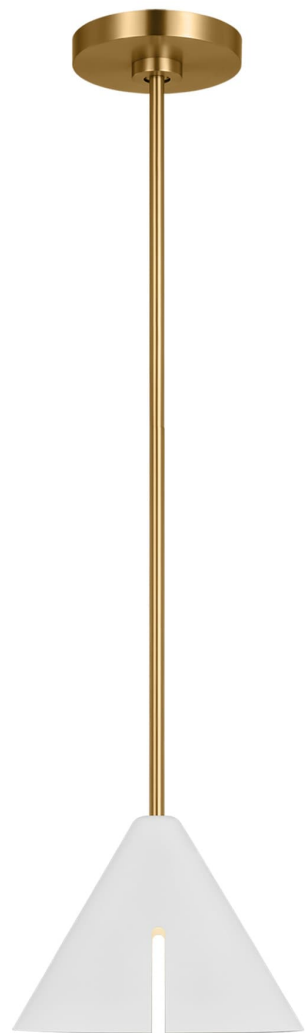

Спецификация    Артикул: KP1121MWTBBS-L1

Подвесной светильник

## Cambre Small Pendant

дизайнер: Kelly Wearstler

Ширина: 10.2 см

Общая высота: 157.5 см

Высота: 17.8 см

Навес: D

Цоколь: 1 - Integrated - Modules

Рейтинг: Damp Rated

Абажур: Steel Midnight Black

Отделка: Matte White and Burnished Brass

VISUAL COMFORT & Co.

spb LIGHTING

Санкт-Петербург, Академика Павлова д. 6 к. 1,

ежедневно 10:00 – 20:00

[sales@spblighting.ru](mailto:sales@spblighting.ru)