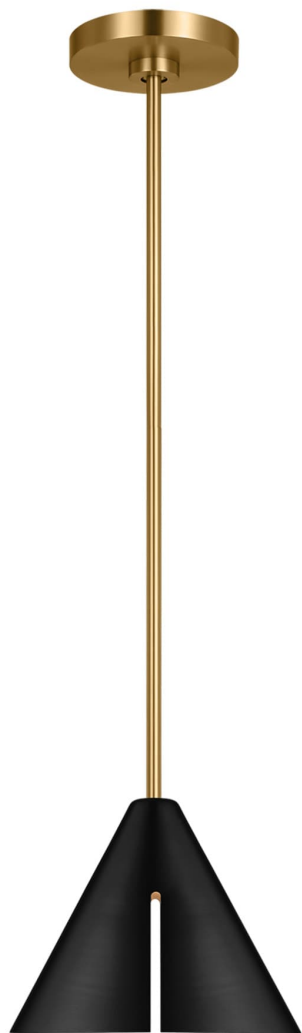

Спецификация    Артикул: KP1131MBKBBS-L1

Подвесной светильник

## Cambre Medium Pendant

дизайнер: Kelly Wearstler

Ширина: 15.2 см

Общая высота: 165.1 см

Высота: 25.4 см

Навес: D

Цоколь: 1 - Integrated - Modules

Рейтинг: Damp Rated

Абажур: Steel Midnight Black

Отделка: Midnight Black and Burnished Brass

VISUAL COMFORT & Co.

spb LIGHTING

Санкт-Петербург, Академика Павлова д. 6 к. 1,

ежедневно 10:00 – 20:00

[sales@spblighting.ru](mailto:sales@spblighting.ru)