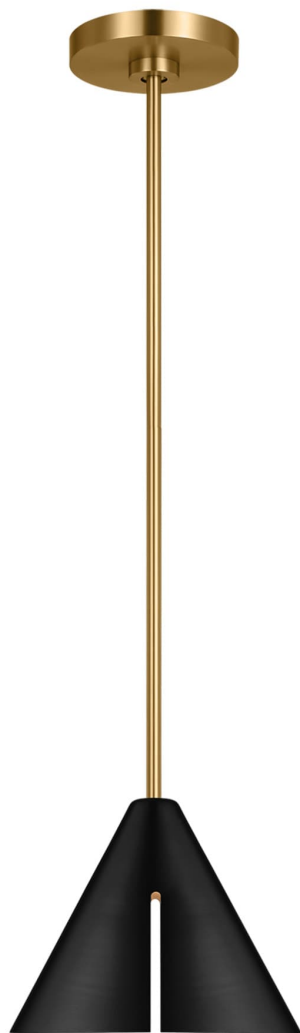

Спецификация Артикул: KP1131MBKBBS-L1

Подвесной светильник

Cambre Medium Pendant

дизайнер: Kelly Wearstler

Ширина: 15.2 см

Общая высота: 165.1 см

Высота: 25.4 см

Навес: D

Цоколь: 1 - Integrated - Modules

Рейтинг: Damp Rated

Абажур: Steel Midnight Black

Отделка: Midnight Black and Burnished Brass

VISUAL COMFORT & CO.

spb LIGHTING

Санкт-Петербург, Академика Павлова д. 6 к. 1,

ежедневно 10:00 – 20:00