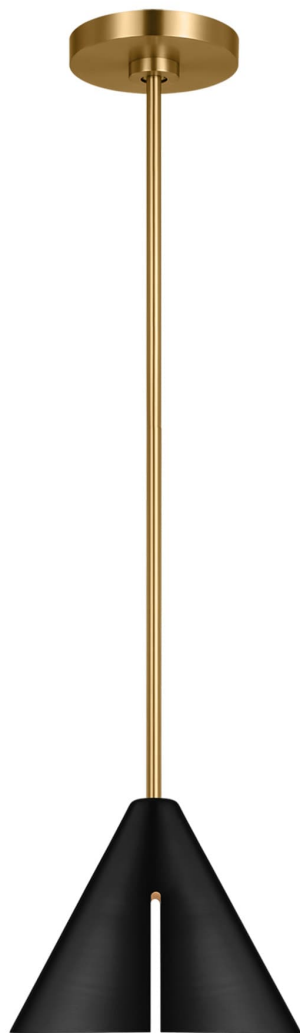

Спецификация    Артикул: KP1131MBKBBS-L1

Подвесной светильник

## Cambre Medium Pendant

дизайнер: Kelly Wearstler

Ширина: 15.2 см

Общая высота: 165.1 см

Высота: 25.4 см

Навес: D

Цоколь: 1 - Integrated - Modules

Рейтинг: Damp Rated

Абажур: Steel Midnight Black

Отделка: Midnight Black and Burnished Brass

VISUAL COMFORT & Co.

spb LIGHTING

Санкт-Петербург, Академика Павлова д. 6 к. 1,

ежедневно 10:00 – 20:00

[sales@spblighting.ru](mailto:sales@spblighting.ru)