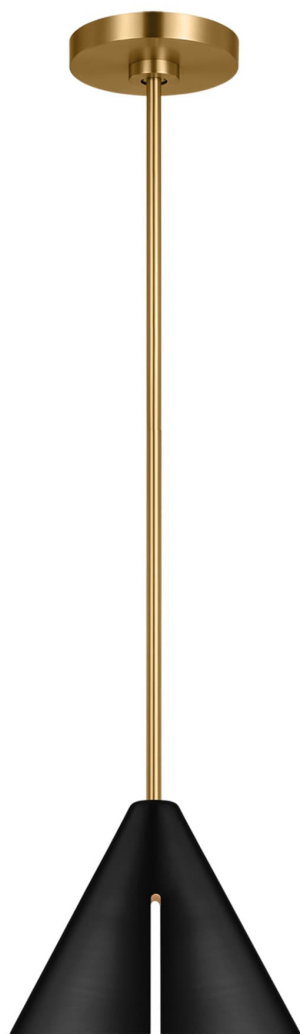

Спецификация Артикул: KP1131MBKBBS-L1

Подвесной светильник

Cambre Medium Pendant

дизайнер: Kelly Wearstler

Ширина: 15.2 см

Общая высота: 165.1 см

Высота: 25.4 см

Навес: D

Цоколь: 1 - Integrated - Modules

Рейтинг: Damp Rated

Абажур: Steel Midnight Black

Отделка: Midnight Black and Burnished Brass

VISUAL COMFORT & Co.

spb LIGHTING

Санкт-Петербург, Академика Павлова д. 6 к. 1,

ежедневно 10:00 – 20:00