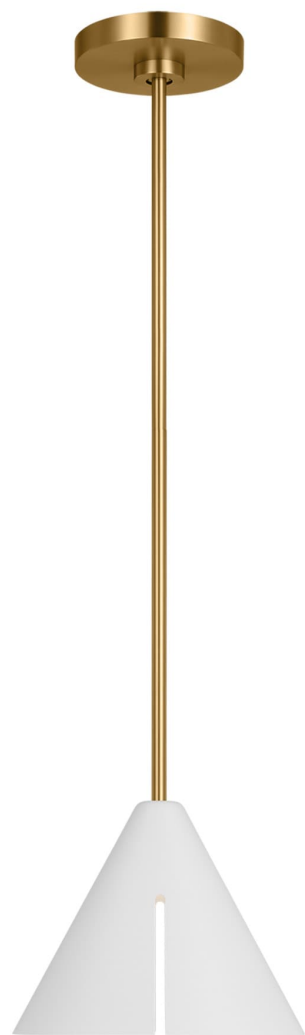

Спецификация Артикул: KP1131MWTBBS-L1

Подвесной светильник

Cambre Medium Pendant

дизайнер: Kelly Wearstler

Ширина: 15.2 см

Общая высота: 165.1 см

Высота: 25.4 см

Навес: D

Цоколь: 1 - Integrated - Modules

Рейтинг: Damp Rated

Абажур: Steel Midnight Black

Отделка: Matte White and Burnished Brass

VISUAL COMFORT & Co.

spb LIGHTING

Санкт-Петербург, Академика Павлова д. 6 к. 1,

ежедневно 10:00 – 20:00