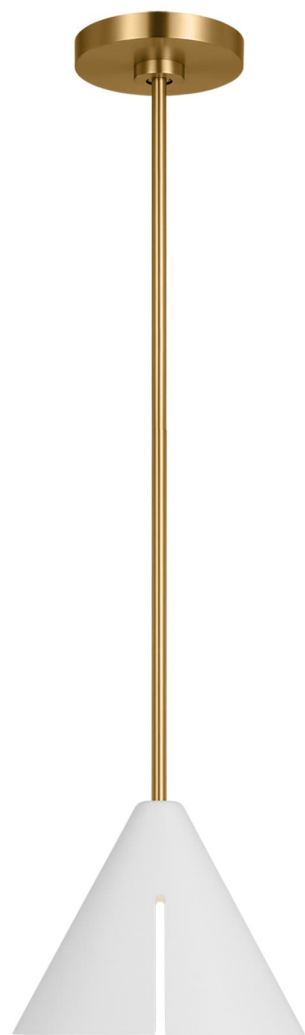

Спецификация    Артикул: KP1131MWTBBS-L1

Подвесной светильник

## Cambre Medium Pendant

дизайнер: Kelly Wearstler

Ширина: 15.2 см

Общая высота: 165.1 см

Высота: 25.4 см

Навес: D

Цоколь: 1 - Integrated - Modules

Рейтинг: Damp Rated

Абажур: Steel Midnight Black

Отделка: Matte White and Burnished Brass

VISUAL COMFORT & Co.

spb LIGHTING

Санкт-Петербург, Академика Павлова д. 6 к. 1,

ежедневно 10:00 – 20:00

[sales@spblighting.ru](mailto:sales@spblighting.ru)