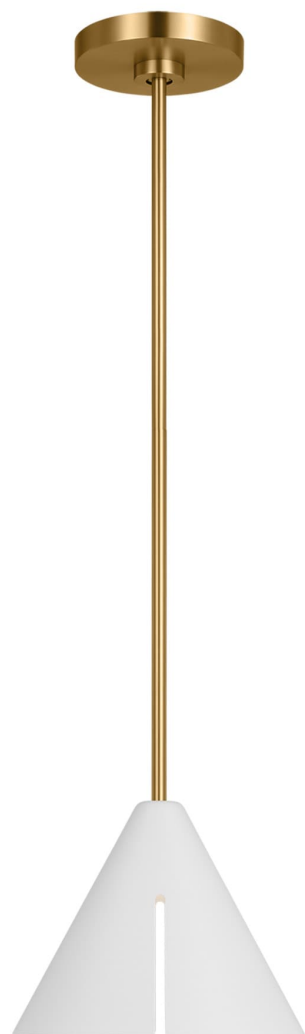

Спецификация Артикул: KP1131MWTBBS-L1

Подвесной светильник

Cambre Medium Pendant

дизайнер: Kelly Wearstler

Ширина: 15.2 см

Общая высота: 165.1 см

Высота: 25.4 см

Навес: D

Цоколь: 1 - Integrated - Modules

Рейтинг: Damp Rated

Абажур: Steel Midnight Black

Отделка: Matte White and Burnished Brass

VISUAL COMFORT & Co.

spb LIGHTING

Санкт-Петербург, Академика Павлова д. 6 к. 1,

ежедневно 10:00 – 20:00