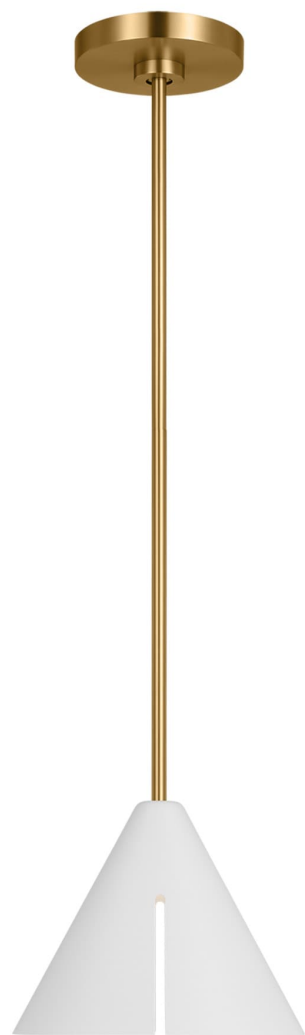

Спецификация Артикул: KP1131MWTBBS-L1

Подвесной светильник

Cambre Medium Pendant

дизайнер: Kelly Wearstler

Ширина: 15.2 см

Общая высота: 165.1 см

Высота: 25.4 см

Навес: D

Цоколь: 1 - Integrated - Modules

Рейтинг: Damp Rated

Абажур: Steel Midnight Black

Отделка: Matte White and Burnished Brass

VISUAL COMFORT & CO.

spb LIGHTING

Санкт-Петербург, Академика Павлова д. 6 к. 1,

ежедневно 10:00 – 20:00