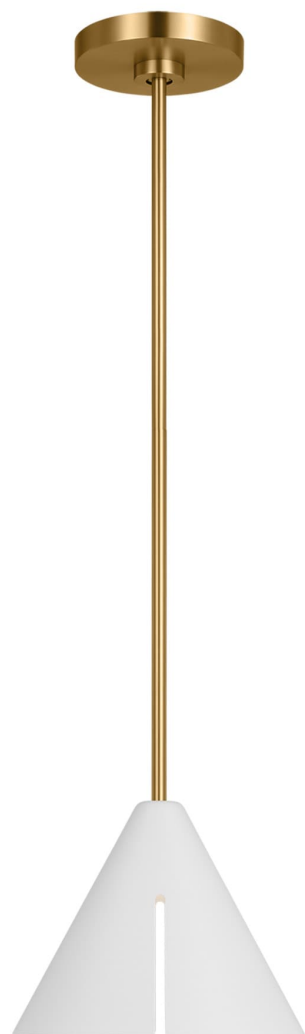

Спецификация    Артикул: KP1131MWTBBS-L1

Подвесной светильник

## Cambre Medium Pendant

дизайнер: Kelly Wearstler

Ширина: 15.2 см

Общая высота: 165.1 см

Высота: 25.4 см

Навес: D

Цоколь: 1 - Integrated - Modules

Рейтинг: Damp Rated

Абажур: Steel Midnight Black

Отделка: Matte White and Burnished Brass

VISUAL COMFORT & Co.

spb LIGHTING

Санкт-Петербург, Академика Павлова д. 6 к. 1,

ежедневно 10:00 – 20:00

sales@spblighting.ru    +7 812 4678 588